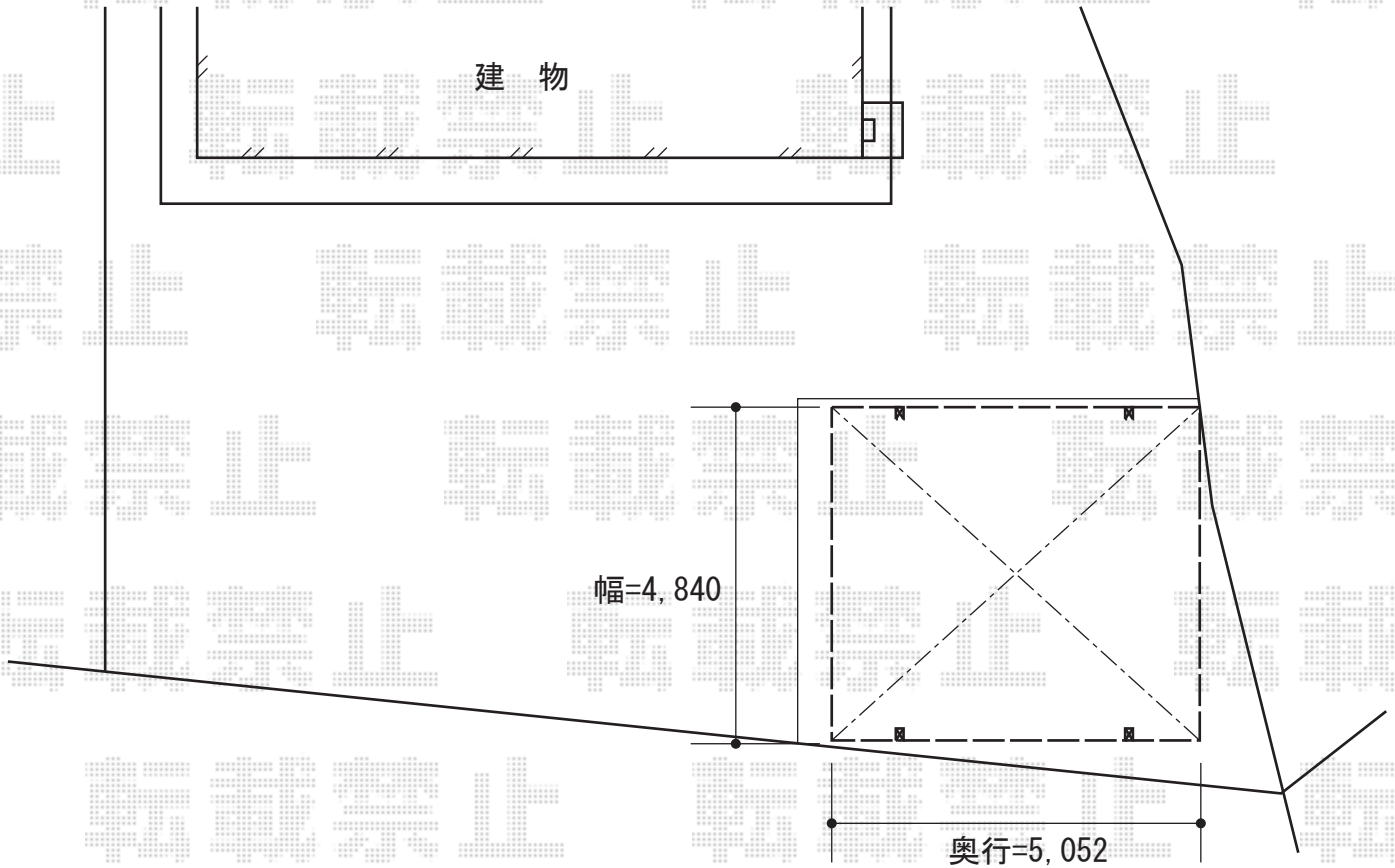

プレシオサポート ワイド 積雪～20cm対応

Value Select プレシオサポート ワイド 積雪～20cm対応
幅=4,801mm
奥行=5,052mm
色：ノーブルステン
屋根材：ポリカーボネート（スカイブルー）
柱仕様：ハイルーフ仕様（有効高 約2,250mm）

現場状況や作図制限により概略図の内容と多少の違いが生じることがございます。
施工時は、現場優先とさせて頂きたく思いますので、お立会い頂き、
最終のご指示のほど、何卒、宜しくお願い致します。