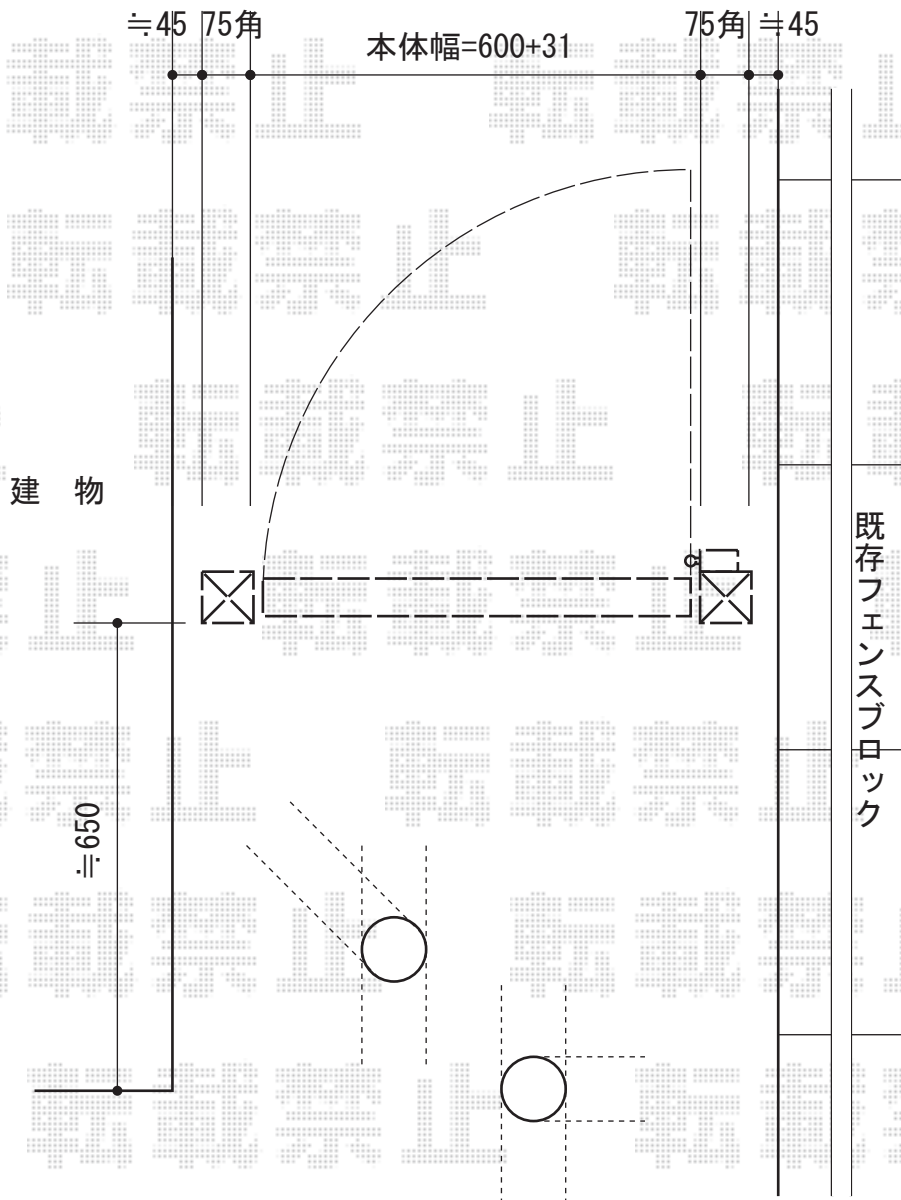

スタンダード門扉4A型 片開き 門柱仕様

スタンダード門扉4A型 片開き 門柱仕様
 本体1枚 (W×H) = (600×1,000mm)
 色：キャラメルチーク
 錠：ハンドル錠E8型
 開き：内開き

現場状況や作図制限により概略図の内容と多少の違いが生じることがございます。
 施工時は、現場優先とさせて頂きたく思いますので、お立会い頂き、
 最終のご指示のほど、何卒、宜しくお願い致します。

EX-SHOP
[HTTP://WWW.EX-SHOP.NET](http://www.ex-shop.net)