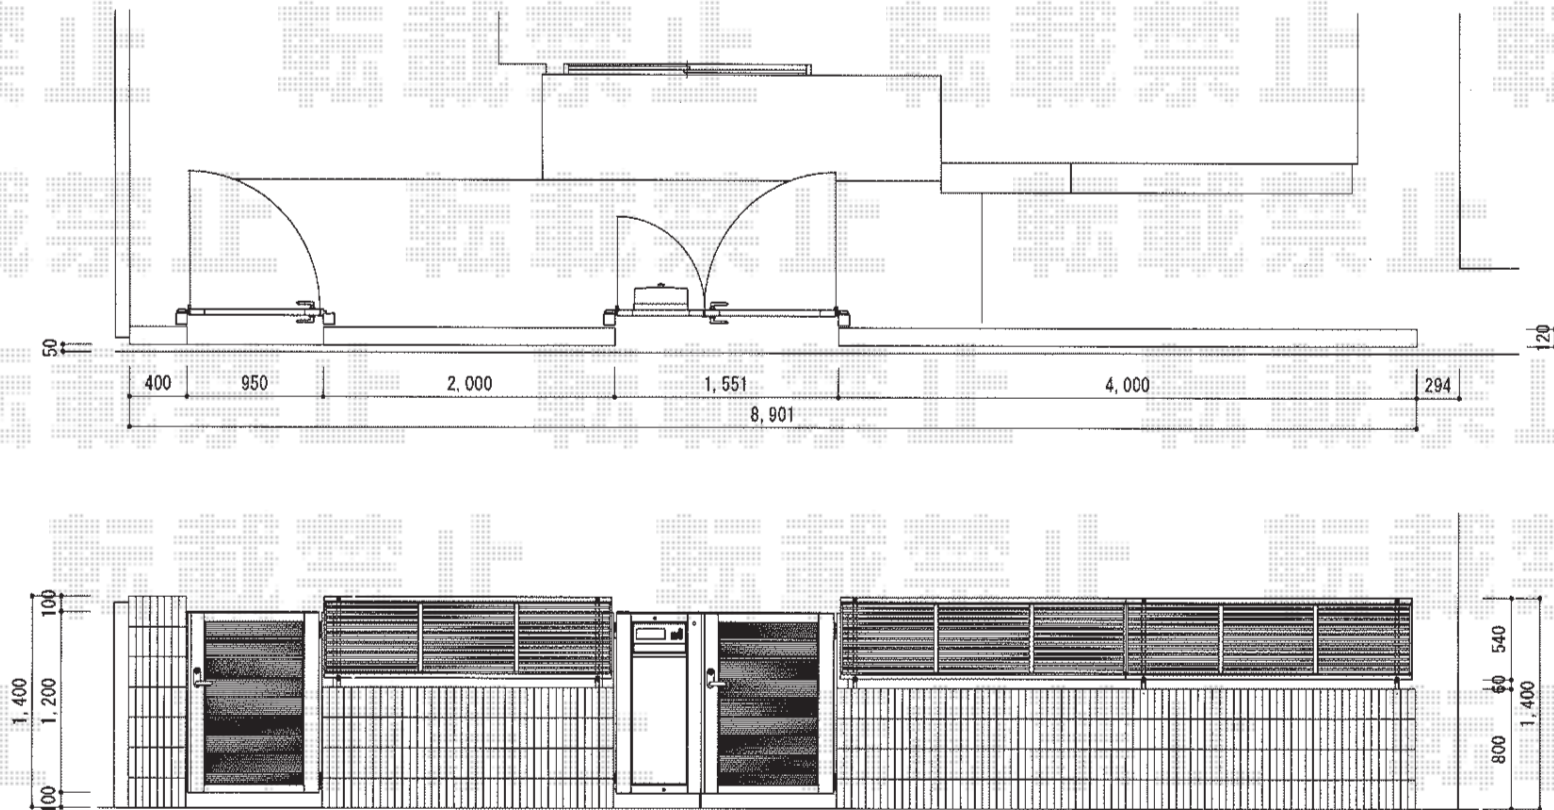

門扉・フェンス

四国化成 クレディ門扉1型 片開き 柱使用
 扉1枚 (W×H) = (900×1,200mm)
 色：ステンカラー
 錠：37：Vレバーハンドル錠
 開き：内開き

四国化成 クレディ門扉1型・袖門扉LI 柱使用
 扉1枚 (W×H) = (900・600×1,200mm)
 色：ステンカラー
 錠：37：Vレバーハンドル錠
 開き：内開き
 表札：【特注】ネームシール
 (書体C：新ゴM「赤出川」) 【ブラック】

四国化成 クレディフェンス1型 自由支柱仕様
 本体1枚 (W×H) = (1,974×600mm) × 3枚
 自由支柱：60タイプ×5本
 横さんキャップ：2セット
 色：ステンカラー

現場状況や作図制限により概略図の内容と多少の違いが生じることがございます。
 施工時は、現場優先とさせて頂きたく思いますので、お立会い頂き、
 最終のご指示のほど、何卒、宜しくお願い致します。

全ての著作権は、エクスショップに帰属します。当社とのお取引目的外の使用・複製・転載禁止となっております。