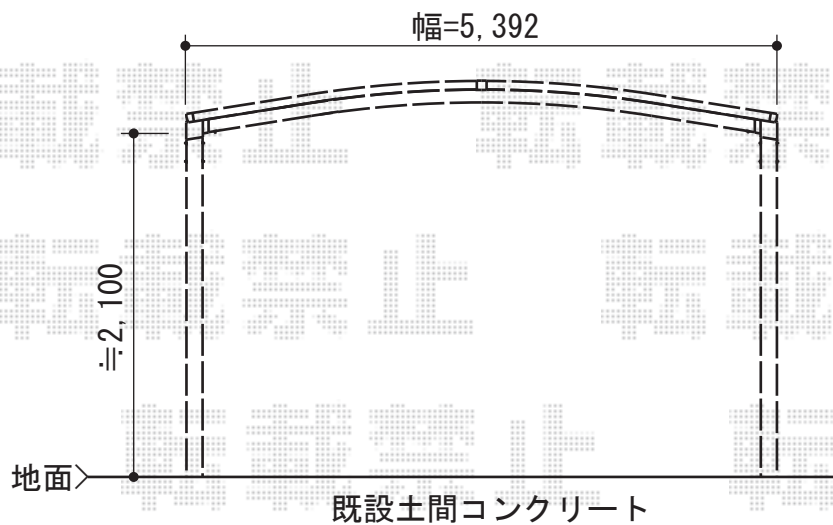

プレシオサポート ワイド 積雪～20cm対応

Value Select プレシオサポート ワイド
積雪～20cm対応
幅=5,392mm
奥行=5,052mm
色：チャコールブラック
屋根材：熱線遮断ポリカーボネート
(スカイブルーマット調)
柱仕様：ハイルフ仕様 (有効高 約2,250mm)

現場状況や作図制限により概略図の内容と多少の違いが生じることがございます。
施工時は、現場優先とさせて頂きたく思いますので、お立会い頂き、
最終のご指示のほど、何卒、宜しくお願い致します。