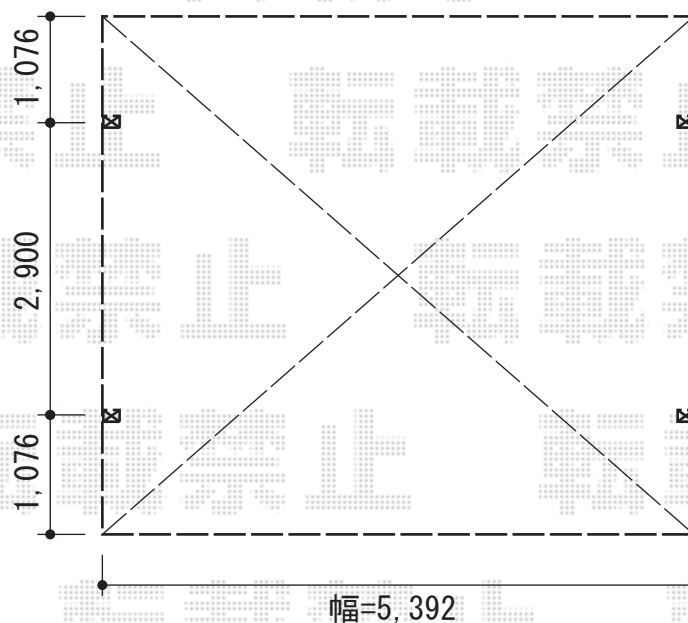

プレシオサポート ワイド 積雪～20cm対応

Value Select プレシオサポート ワイド
積雪～20cm対応
幅=5,392mm
奥行=5,052mm
色：チャコールブラック
屋根材：熱線遮断ポリカーボネート
(スカイブルーマット調)
柱仕様：ハイルフ仕様 (有効高 約2,250mm)

現場状況や作図制限により概略図の内容と多少の違いが生じることがございます。
施工時は、現場優先とさせて頂きたく思いますので、お立会い頂き、
最終のご指示のほど、何卒、宜しくお願い致します。