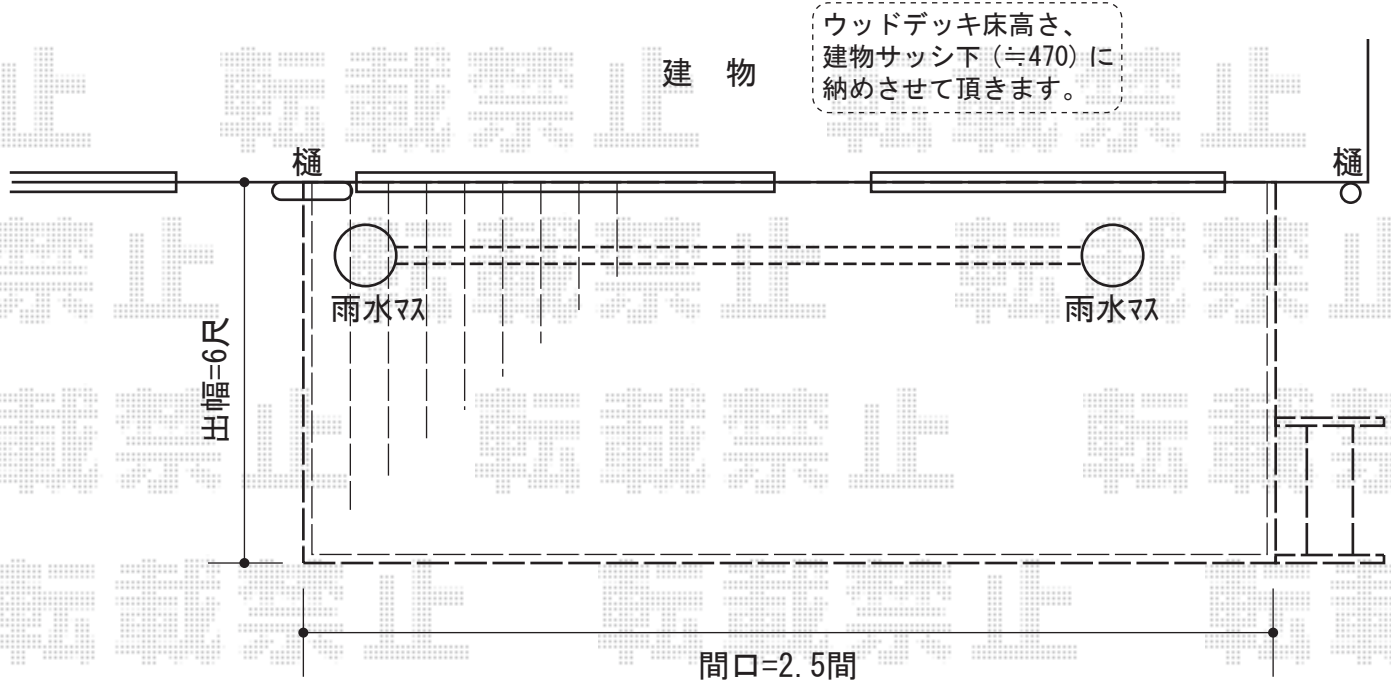

リウッドデッキ 200 単体

YKK AP リウッドデッキ 200 単体

間口=2.5間 (4,457mm)

出幅=6尺 (1,825mm)

色：(床板：ウォームグレイ/束柱：プラチナステン)

床板：縦貼り

束柱：Tタイプ(400~500mm)

追加部材：追加大引き一式(大引き・束柱・取付部品)

YKK AP リウッドステップ4型Sタイプ 1段

色：ウォームグレイ

現場状況や作図制限により概略図の内容と多少の違いが生じることがございます。
施工時は、現場優先とさせていただきますので、お立会い頂き、
最終のご指示のほど、何卒、宜しくお願い致します。

EX-SHOP
HTTP://WWW.EX-SHOP.NET

担当：高倉