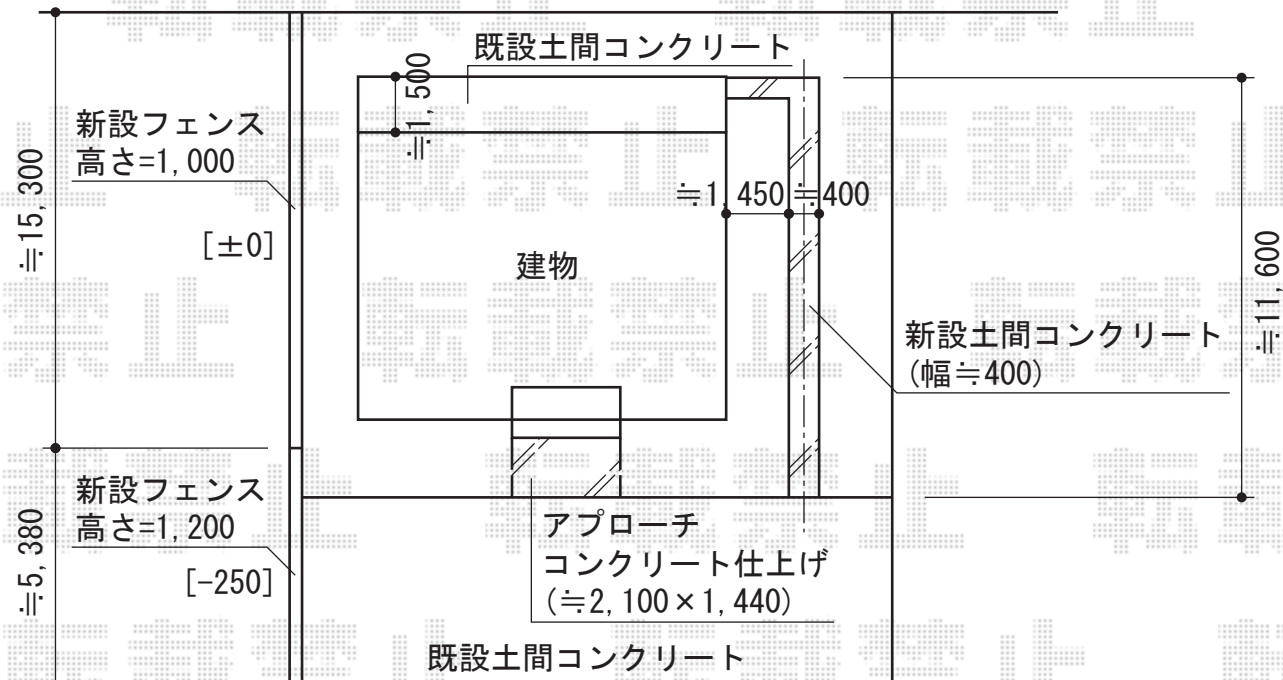

フェンス

イーネットフェンス1F型自由柱タイプ
本体1枚 (W×H) = (1,990×1,000mm) × 8
柱仕様 : アルミ自由柱T100×9
色 : ダークブラウン
部品 : 端部キャップ×1

イーネットフェンス1F型自由柱タイプ
本体1枚 (W×H) = (1,990×1,200mm) × 3
柱仕様 : アルミ自由柱T120×4
色 : ダークブラウン
部品 : 端部キャップ×1

現場状況や作図制限により概略図の内容と多少の違いが生じることがございます。
施工時は、現場優先とさせて頂きたく思いますので、お立会い頂き、
最終のご指示のほど、何卒、宜しくお願い致します。