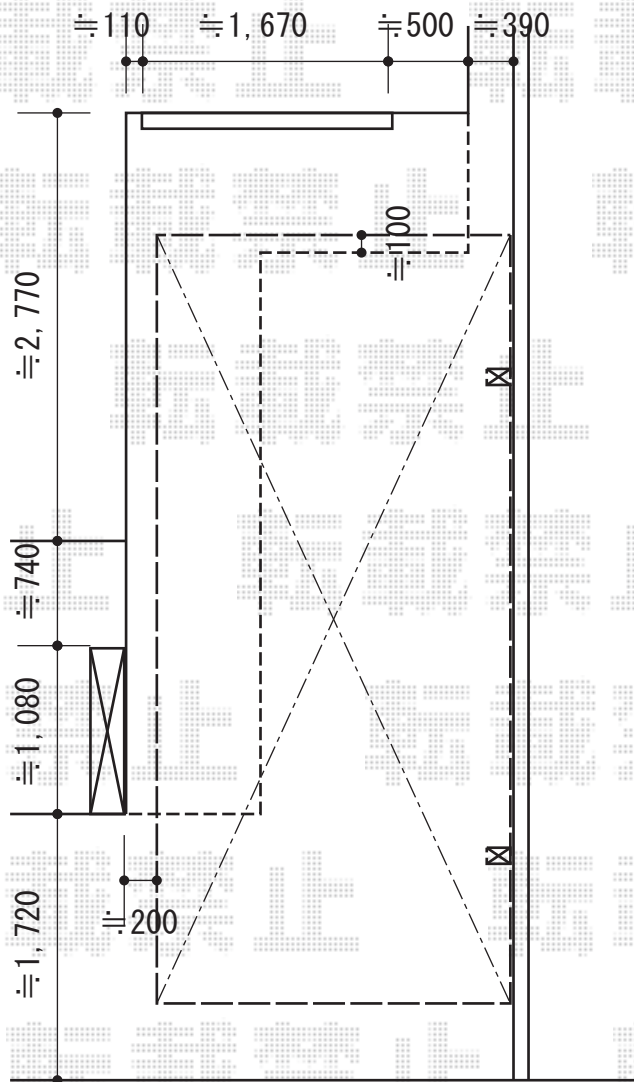

プレシオSPORT 積雪～20cm対応

Value Select プレシオSPORT
 積雪～20cm対応
 幅=2,400mm
 奥行=5,052mm
 色：ノーブルステン
 屋根材：ポリカーボネート（スカイブルー）
 柱仕様：ハイルフ仕様（有効高 約2,250mm）

現場状況や作図制限により概略図の内容と多少の違いが生じることがございます。
 施工時は、現場優先とさせて頂きたく思いますので、お立会い頂き、
 最終のご指示のほど、何卒、宜しくお願い致します。