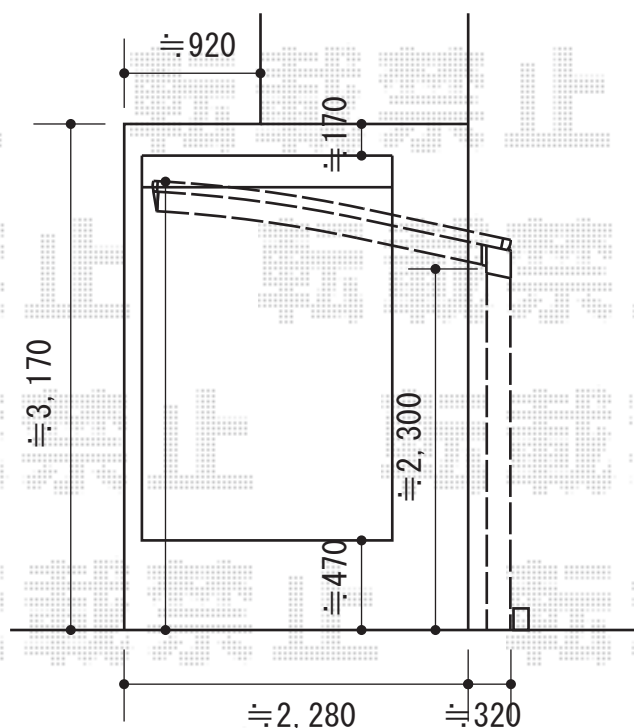

プレシオSPORT 積雪～20cm対応

Value Select プレシオSPORT
 積雪～20cm対応
 幅=2,400mm
 奥行=5,052mm
 色：ノーブルステン
 屋根材：ポリカーボネート（スカイブルー）
 柱仕様：ハイルフ仕様（有効高 約2,250mm）

現場状況や作図制限により概略図の内容と多少の違いが生じることがございます。
 施工時は、現場優先とさせて頂きたく思いますので、お立会い頂き、
 最終のご指示のほど、何卒、宜しくお願い致します。