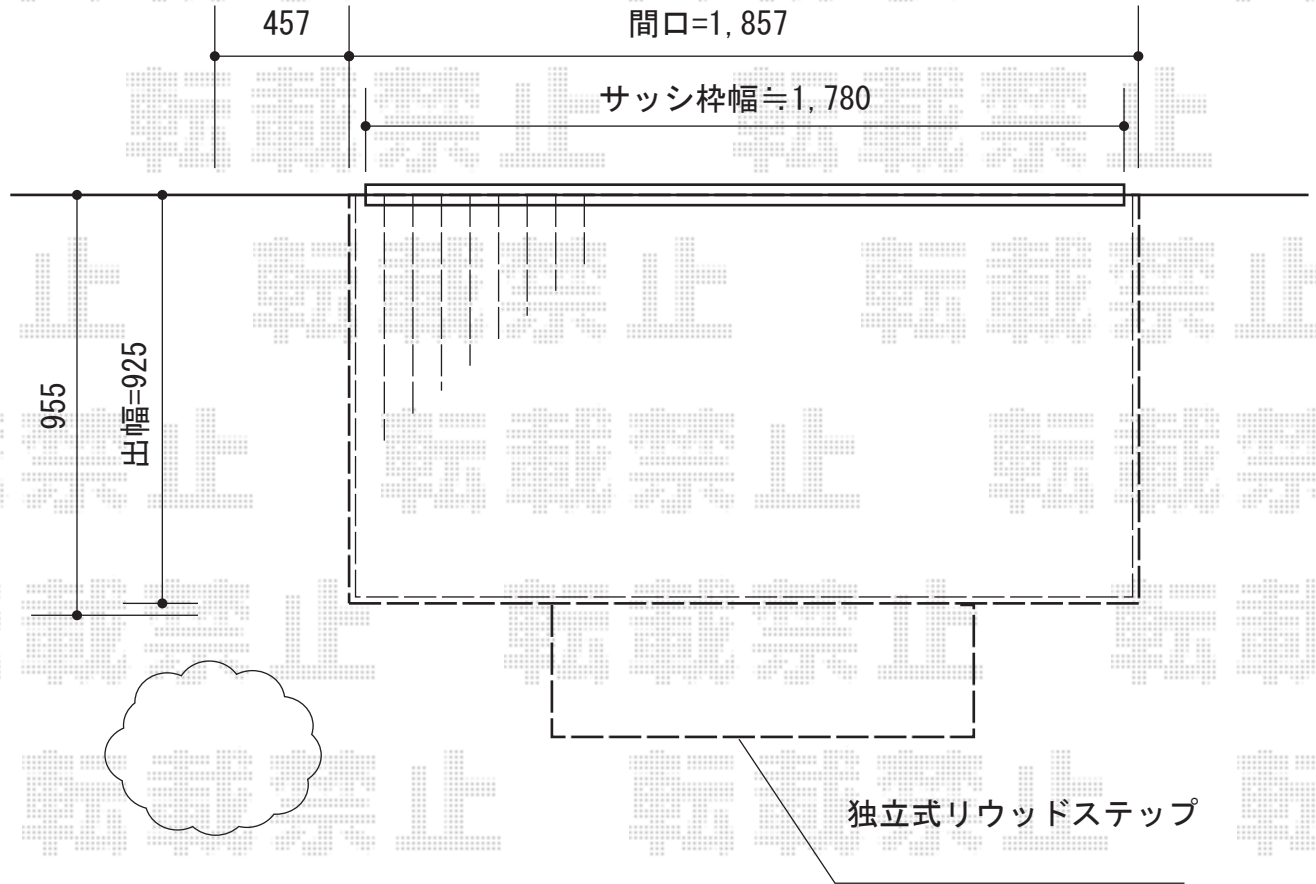

## YKK AP リウッドデッキ 200 単体

間口=1.0間 (1,857mm)

出幅=3尺 (925mm)

色：床板/ナチュラルブラウン 東柱/プラチナステン

床板：縦貼り

東柱：Tタイプ (400~500mm)

## YKK AP 独立式リウッドステップ

寸法 (W×H×D) : 955mm×457mm×457mm

色：床板/ナチュラルブラウン 東柱/プラチナステン

現場状況や作図制限により概略図の内容と多少の違いが生じることがございます。  
施工時は、現場優先とさせて頂きたく思いますので、お立会い頂き、  
最終のご指示のほど、何卒、宜しくお願い致します。

EX-SHOP  
HTTP://WWW.EX-SHOP.NET