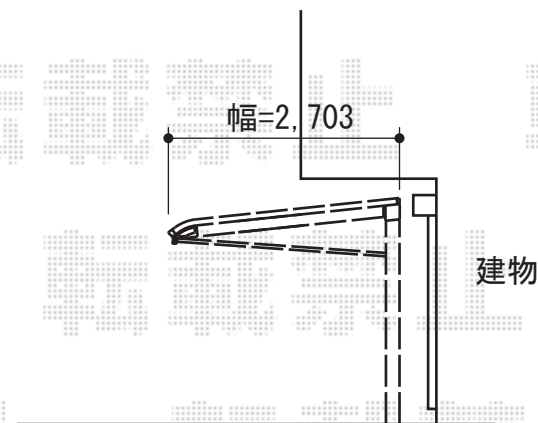

レガーナポートシグマIII 積雪～30cm対応

トステム レガーナポートシグマIII 積雪～30cm対応
 幅=2,702mm
 奥行=4,980mm
 色：シャイングレー
 屋根材：ガリレポリカ（クリアマット/すりガラス調）
 柱仕様：標準柱仕様（有効高 約1,815mm）
 雨樋：あり

現場状況や作図制限により概略図の内容と多少の違いが生じることがございます。
 施工時は、現場優先とさせて頂きたく思いますので、お立会い頂き、
 最終のご指示のほど、何卒、宜しくお願い致します。