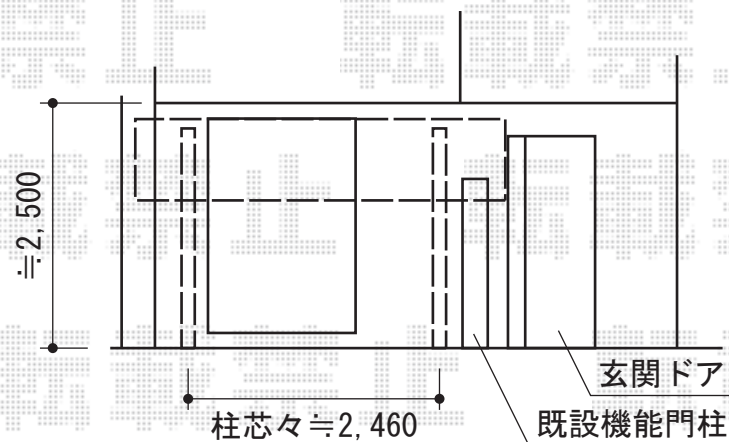

レガーナポートシグマIII 積雪～30cm対応

トステム レガーナポートシグマIII 積雪～30cm対応
 幅=2,702mm
 奥行=4,980mm
 色：シャイングレー
 屋根材：ガリレポリカ（クリアマット/すりガラス調）
 柱仕様：標準柱仕様（有効高 約1,815mm）
 雨樋：あり

現場状況や作図制限により概略図の内容と多少の違いが生じることがございます。
 施工時は、現場優先とさせて頂きたく思いますので、お立会い頂き、
 最終のご指示のほど、何卒、宜しくお願い致します。