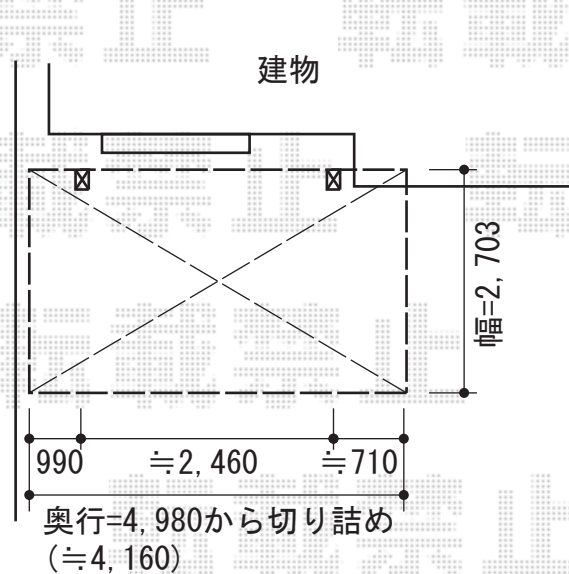

レガーナポートシグマIII 積雪～30cm対応

トステム レガーナポートシグマIII 積雪～30cm対応
 幅=2,702mm
 奥行=4,980mm
 色：シャイングレー
 屋根材：ガリレポリカ（クリアマット/すりガラス調）
 柱仕様：標準柱仕様（有効高 約1,815mm）
 雨樋：あり

現場状況や作図制限により概略図の内容と多少の違いが生じることがございます。
 施工時は、現場優先とさせて頂きたく思いますので、お立会い頂き、
 最終のご指示のほど、何卒、宜しくお願い致します。