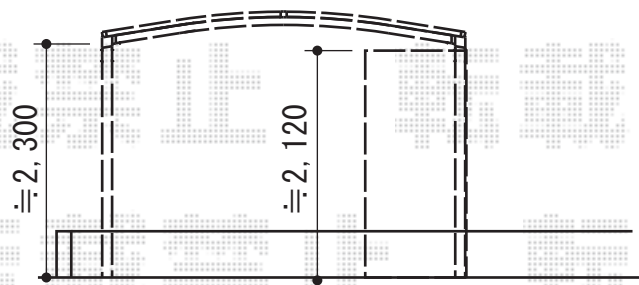

# カーブポートシグマIII ワイド 積雪～30cm対応

トステム カーブポートシグマIII ワイド 積雪～30cm対応  
 幅=6,060mm  
 奥行=5,686mm  
 色：シャイングレー  
 屋根材：ガリレポリカ（クリアマット/すりガラス調）  
 柱仕様：ロング柱23仕様（有効高 約2,300mm）

ヨド物置 LMC-2211GL CB エルモ 一般型  
 間口=2,220mm  
 奥行=1,170mm  
 高さ=2,121mm  
 色：真珠（カシミヤベージュ）  
 屋根タイプ：標準型  
 耐荷重タイプ：一般型  
 棚タイプ：標準（棚板2枚付）