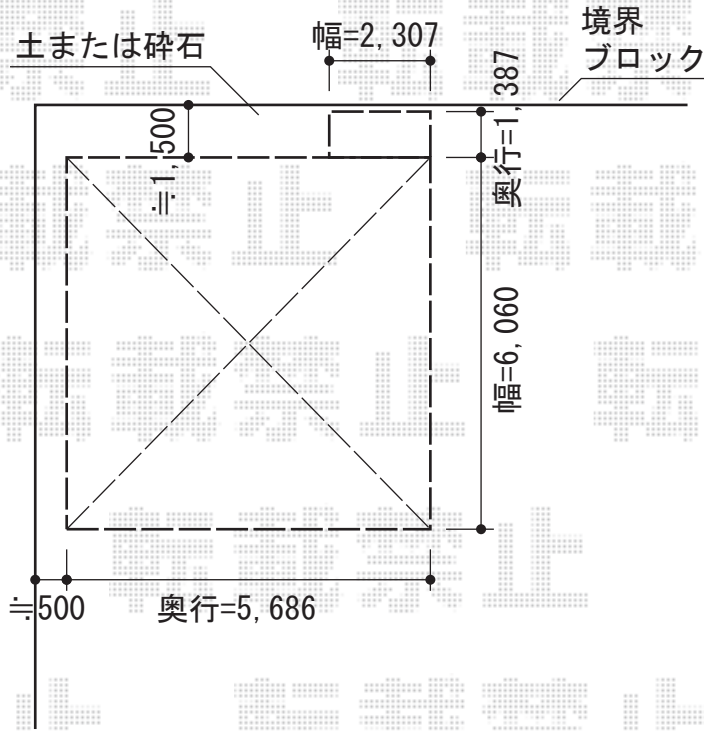

# カーブポートシグマIII ワイド 積雪～30cm対応

トステム カーブポートシグマIII ワイド 積雪～30cm対応  
 幅=6,060mm  
 奥行=5,686mm  
 色：シャイングレー  
 屋根材：ガリレポリカ（クリアマット/すりガラス調）  
 柱仕様：ロング柱23仕様（有効高 約2,300mm）

ヨド物置 LMC-2211GL CB エルモ 一般型  
 間口=2,220mm  
 奥行=1,170mm  
 高さ=2,121mm  
 色：真珠（カシミヤベージュ）  
 屋根タイプ：標準型  
 耐荷重タイプ：一般型  
 棚タイプ：標準（棚板2枚付）

現場状況や作図制限により概略図の内容と多少の違いが生じることがございます。  
 施工時は、現場優先とさせて頂きたく思いますので、お立会い頂き、  
 最終のご指示のほど、何卒、宜しくお願い致します。