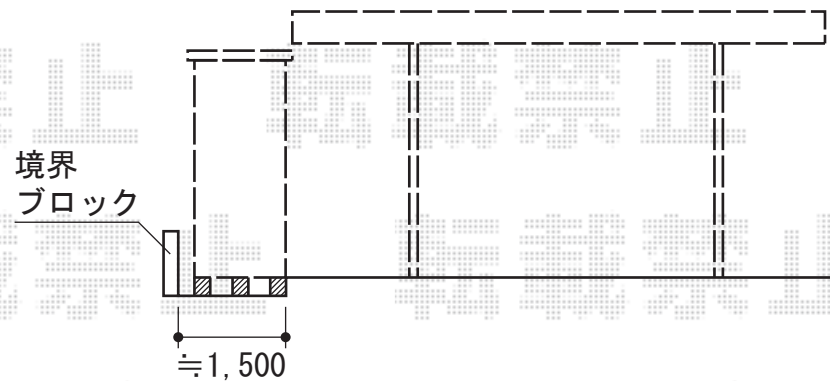

# カーブポートシグマIII ワイド 積雪～30cm対応

トステム カーブポートシグマIII ワイド 積雪～30cm対応  
 幅=6,060mm  
 奥行=5,686mm  
 色：シャイングレー  
 屋根材：ガリレポリカ（クリアマット/すりガラス調）  
 柱仕様：ロング柱23仕様（有効高 約2,300mm）

ヨド物置 LMC-2211GL CB エルモ 一般型  
 間口=2,220mm  
 奥行=1,170mm  
 高さ=2,121mm  
 色：真珠（カシミヤベージュ）  
 屋根タイプ：標準型  
 耐荷重タイプ：一般型  
 棚タイプ：標準（棚板2枚付）