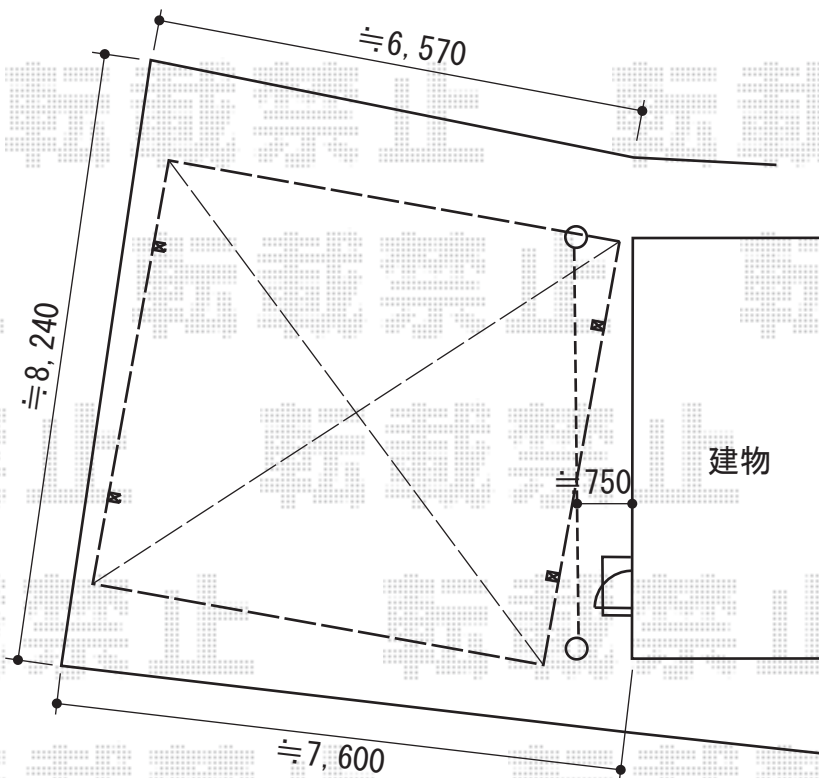

# カーブポートシグマIII ワイド 積雪～30cm対応

トステム カーブポートシグマIII ワイド  
積雪～30cm対応  
幅=6,060mm  
奥行=5,686mm  
色：シャイングレー  
屋根材：熱線吸収アクアポリカーボネート  
（ライトブルー）  
柱仕様：ロング柱23仕様（有効高 約2,300mm）

現場状況や作図制限により概略図の内容と多少の違いが生じることがございます。  
施工時は、現場優先とさせて頂きたく思いますので、お立会い頂き、  
最終のご指示のほど、何卒、宜しくお願い致します。