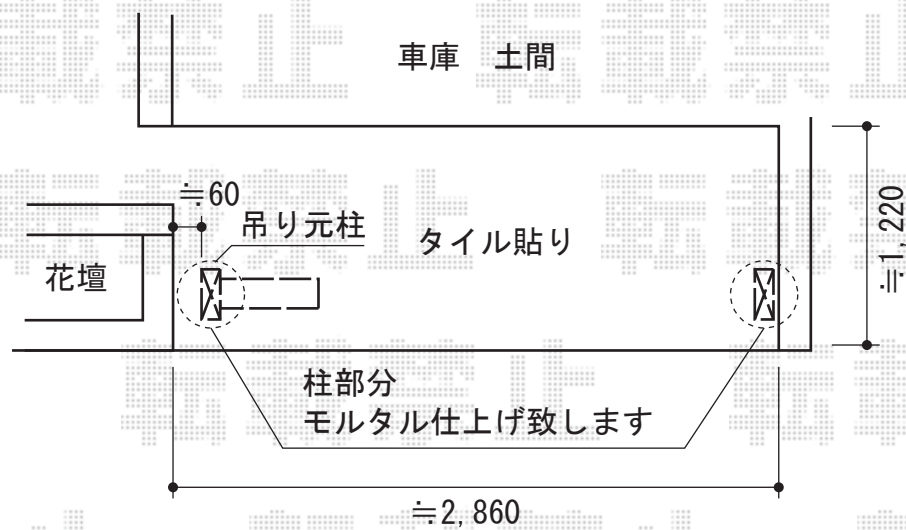

# アルシャインII MW型 Aタイプ ノンレール 片開き

TOEX アルシャインII MW型  
Aタイプ ノンレール 片開き  
開口幅=2,682mm  
全幅=2,798mm  
たたみ幅=505mm  
高さ=1,250mm  
色：ブロンズ  
キャスター数：2  
落棒数：2

現場状況や作図制限により概略図の内容と多少の違いが生じることがございます。  
施工時は、現場優先とさせて頂きたく思いますので、お立会い頂き、  
最終のご指示のほど、何卒、宜しくお願い致します。