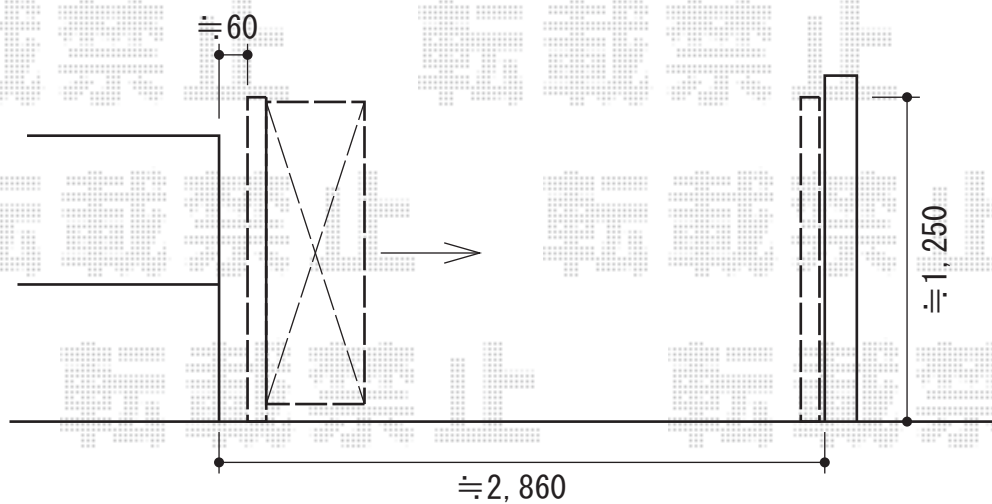

# アルシャインII MW型 Aタイプ ノンレール 片開き

TOEX アルシャインII MW型  
Aタイプ ノンレール 片開き  
開口幅=2,682mm  
全幅=2,798mm  
たたみ幅=505mm  
高さ=1,250mm  
色：ブロンズ  
キャスター数：2  
落棒数：2

現場状況や作図制限により概略図の内容と多少の違いが生じることがございます。  
施工時は、現場優先とさせて頂きたく思いますので、お立会い頂き、  
最終のご指示のほど、何卒、宜しくお願い致します。