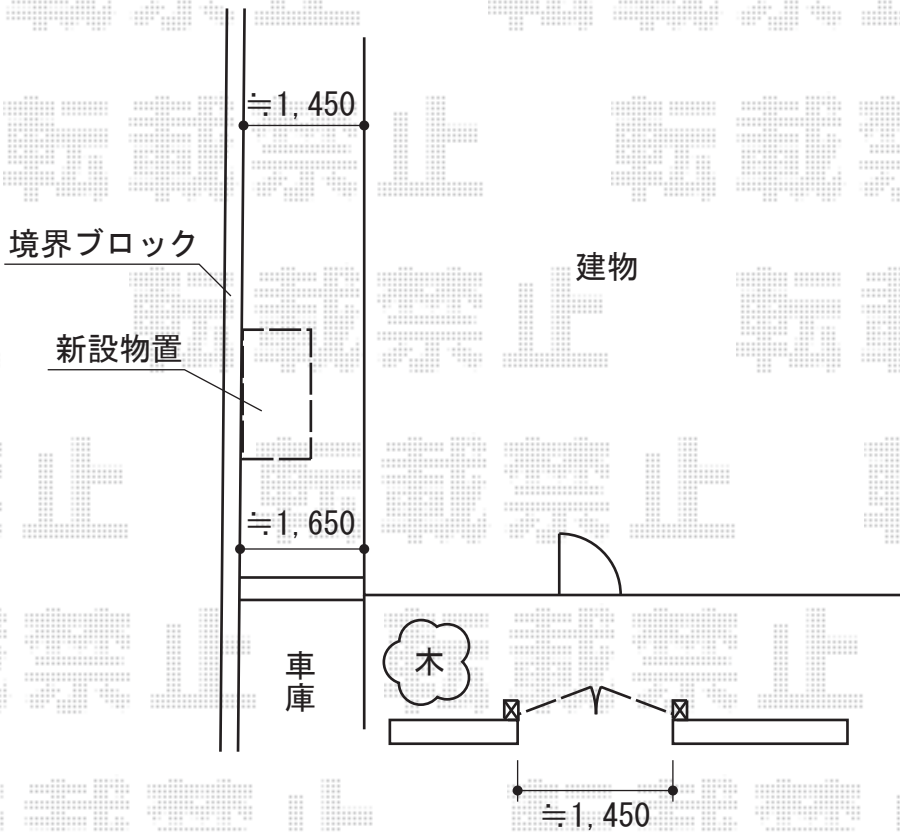

フェスタA型 両開き 柱使用

フェスタA型 両開き 柱使用
 扉1枚 (W×H) = (700×1,200mm)
 色：マイルドブラック
 錠：鋳物アームA錠
 開き：内開き

M-197AF グランプレステージジャスト
 間口=1,879mm
 奥行=750mm
 高さ=1,900mm
 色：カーボンブラウン
 屋根タイプ：一般型
 耐荷重タイプ：標準型

現場状況や作図制限により概略図の内容と多少の違いが生じることがございます。
 施工時は、現場優先とさせて頂きたく思いますので、お立会い頂き、
 最終のご指示のほど、何卒、宜しくお願い致します。