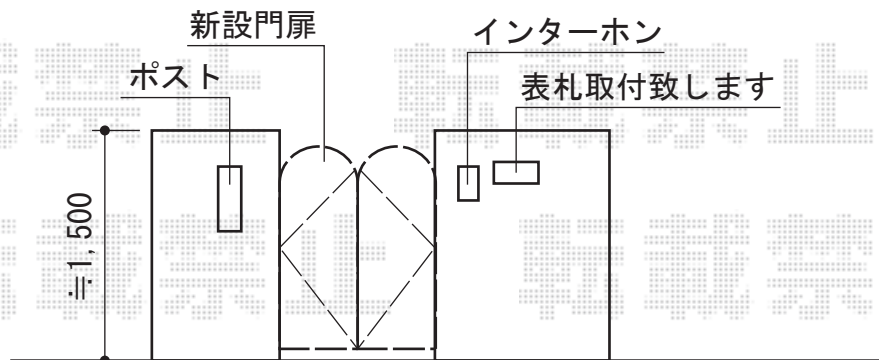

フェスタA型 両開き 柱使用

フェスタA型 両開き 柱使用
 扉1枚 (W×H) = (700×1,200mm)
 色：マイルドブラック
 錠：鋳物アームA錠
 開き：内開き

M-197AF グランプレステージジャスト
 間口=1,879mm
 奥行=750mm
 高さ=1,900mm
 色：カーボンブラウン
 屋根タイプ：一般型
 耐荷重タイプ：標準型

現場状況や作図制限により概略図の内容と多少の違いが生じることがございます。
 施工時は、現場優先とさせて頂きたく思いますので、お立会い頂き、
 最終のご指示のほど、何卒、宜しくお願い致します。