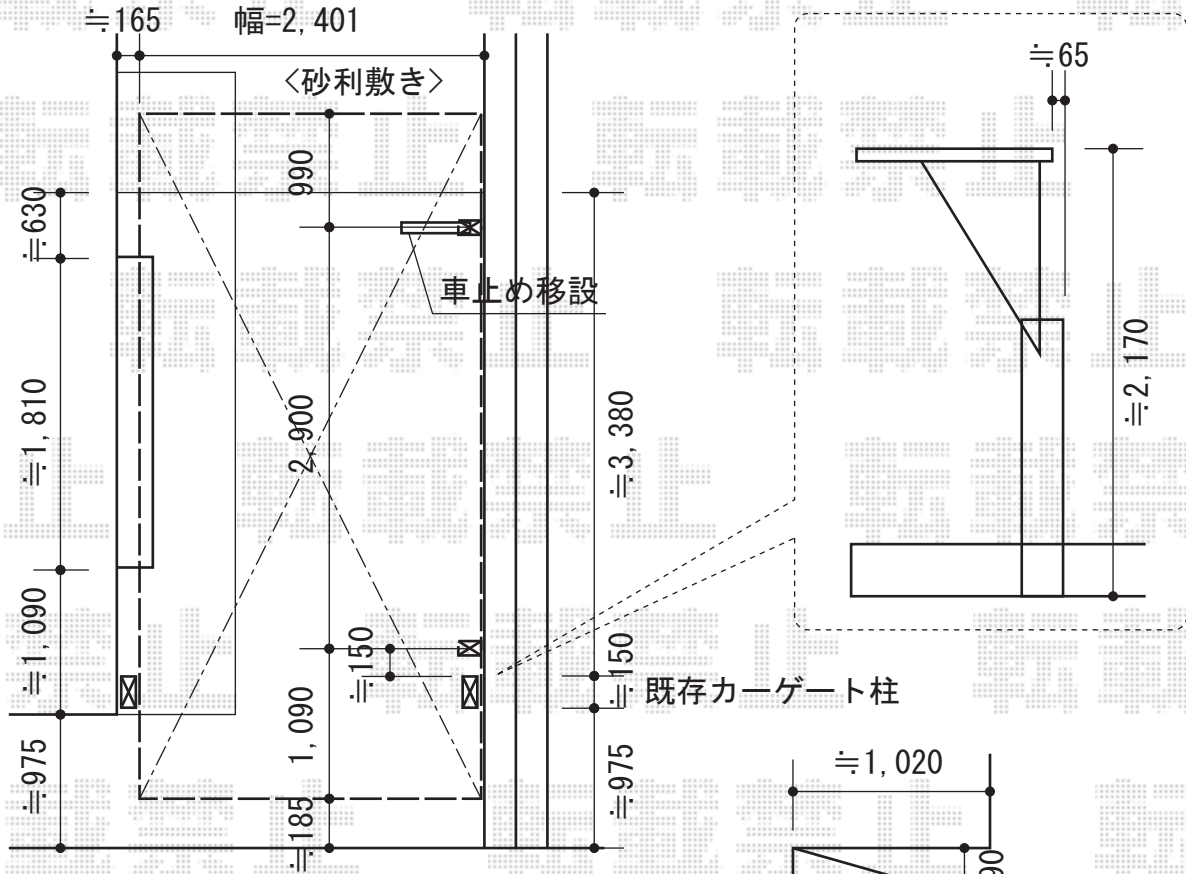

カーブポートシグマIII 積雪～30cm対応

トステム カーブポートシグマIII 積雪～30cm対応
 幅=2,401mm
 奥行=4,980mm
 色：ブラック
 屋根材：ポリカーボネート（ブラウン）
 柱仕様：ロング柱23仕様（有効高 約2,300mm）

現場状況や作図制限により概略図の内容と多少の違いが生じることがございます。
 施工時は、現場優先とさせて頂きたく思いますので、お立会い頂き、
 最終のご指示のほど、何卒、宜しくお願い致します。