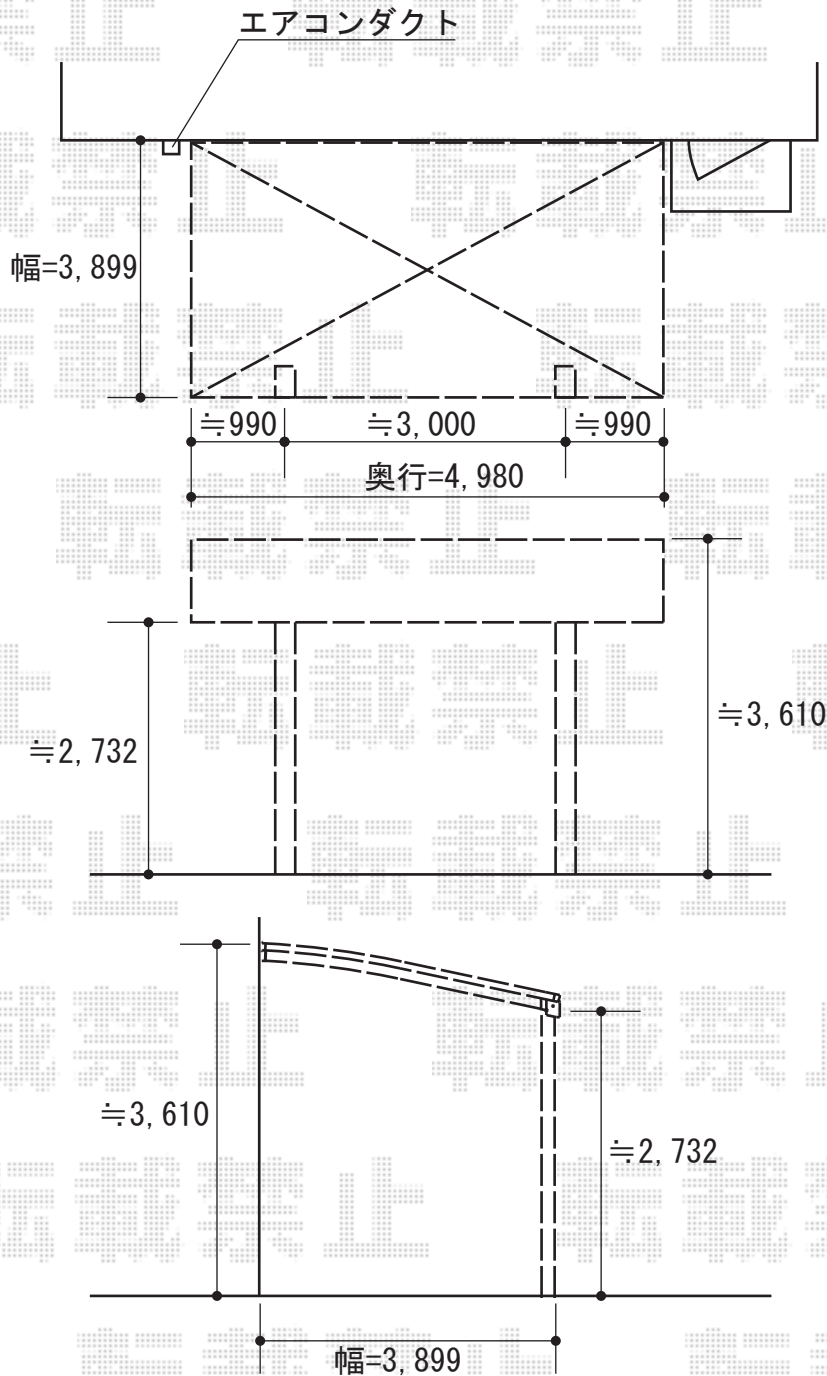

ルーフポートシグマIII 積雪～30cm対応

トステム ルーフポートシグマIII 積雪～30cm対応
幅=3,899mm
奥行=4,980mm
色：シャイングレー
屋根材：ガリレポリカ（クリアマット/すりガラス調）
柱仕様：ロング柱23仕様（有効高 約2,732mm）

現場状況や作図制限により概略図の内容と多少の違いが生じることがございます。
施工時は、現場優先とさせていただきますので、お立会い頂き、
最終のご指示のほど、何卒、宜しくお願い致します。