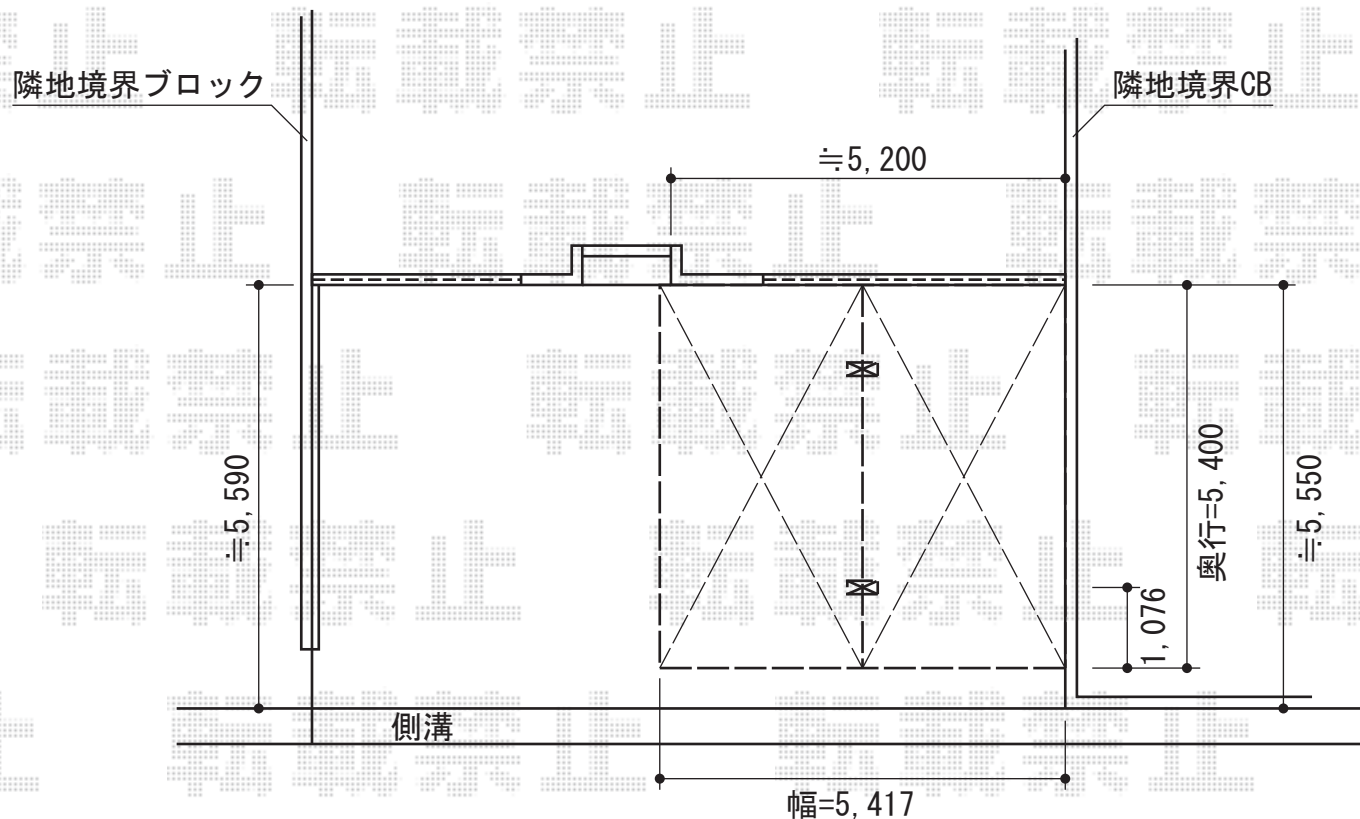

レイナポート Y合掌 積雪~20cm対応

YKK AP レイナポート Y合掌 積雪~20cm対応

幅=5,417mm

奥行=5,400mm

色：プラチナステン

屋根材：熱線遮断ポリカーボネート（アースブルーマット調）

柱仕様：ハイルーフ仕様（有効高 約2,355mm）

現場状況や作図制限により概略図の内容と多少の違いが生じることがございます。
施工時は、現場優先とさせて頂きたく思いますので、お立会い頂き、
最終のご指示のほど、何卒、宜しくお願い致します。