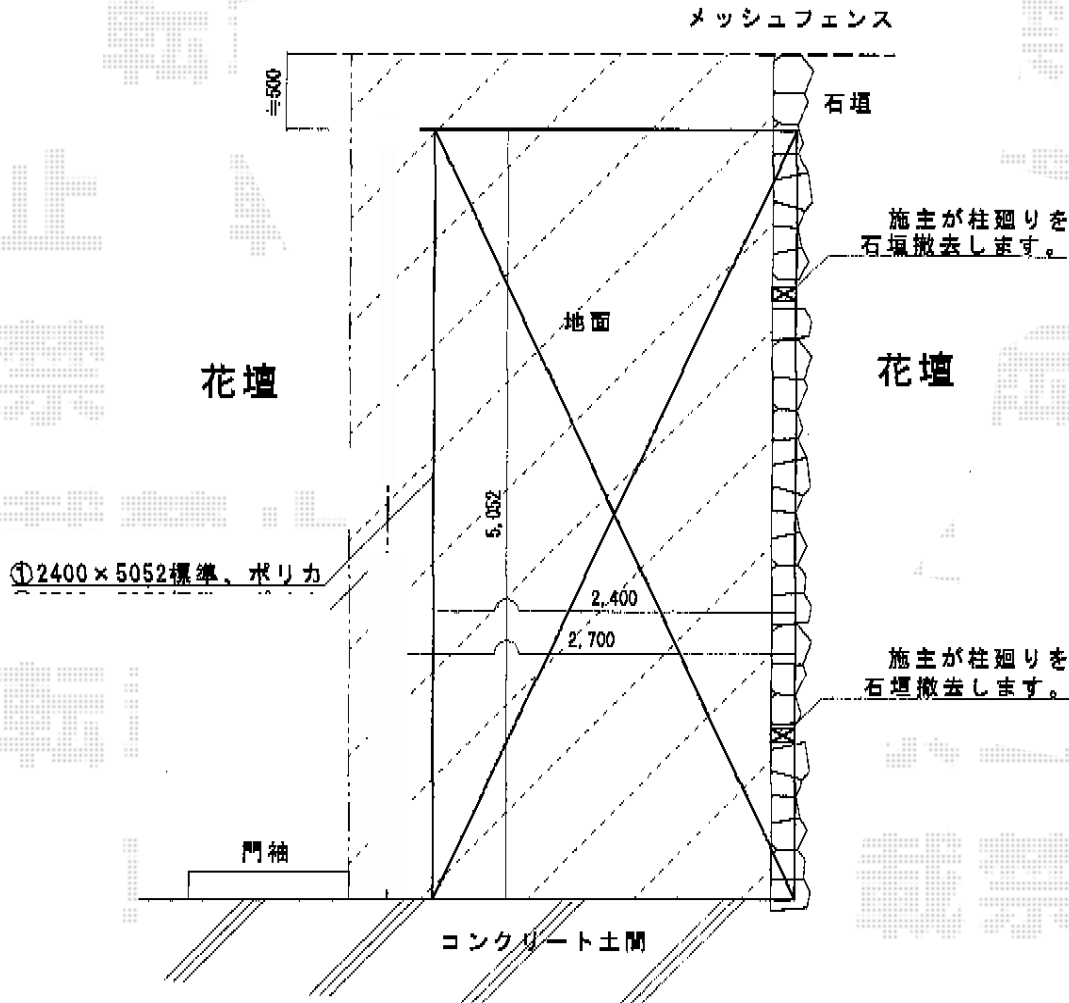

プレシオSPORT 積雪~20cm対応

トステム プレシオSPORT 積雪~20cm対応  
幅=2,400mm  
奥行=5,052mm  
色：ノーブルステン  
屋根材：ポリカーボネート（スカイブルー）  
柱仕様：標準柱仕様（有効高 約1,800mm）

現場状況や作図制限により概略図の内容と多少の違いが生じることがございます。  
施工時は、現場優先とさせて頂きたく思いますので、お立会い頂き、  
最終のご指示のほど、何卒、宜しくお願い致します。