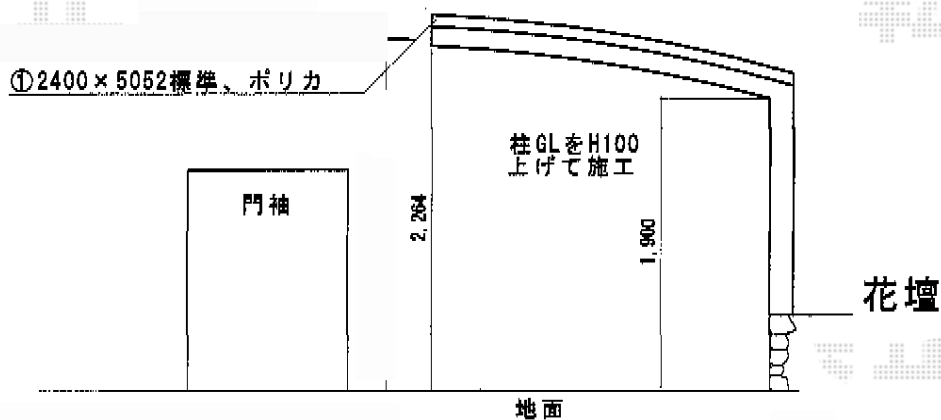

プレシオSPORT 積雪~20cm対応

トステム プレシオSPORT 積雪~20cm対応  
幅=2,400mm  
奥行=5,052mm  
色：ノーブルステン  
屋根材：ポリカーボネート（スカイブルー）  
柱仕様：標準柱仕様（有効高 約1,800mm）

現場状況や作図制限により概略図の内容と多少の違いが生じることがございます。  
施工時は、現場優先とさせて頂きたく思いますので、お立会い頂き、  
最終のご指示のほど、何卒、宜しくお願い致します。