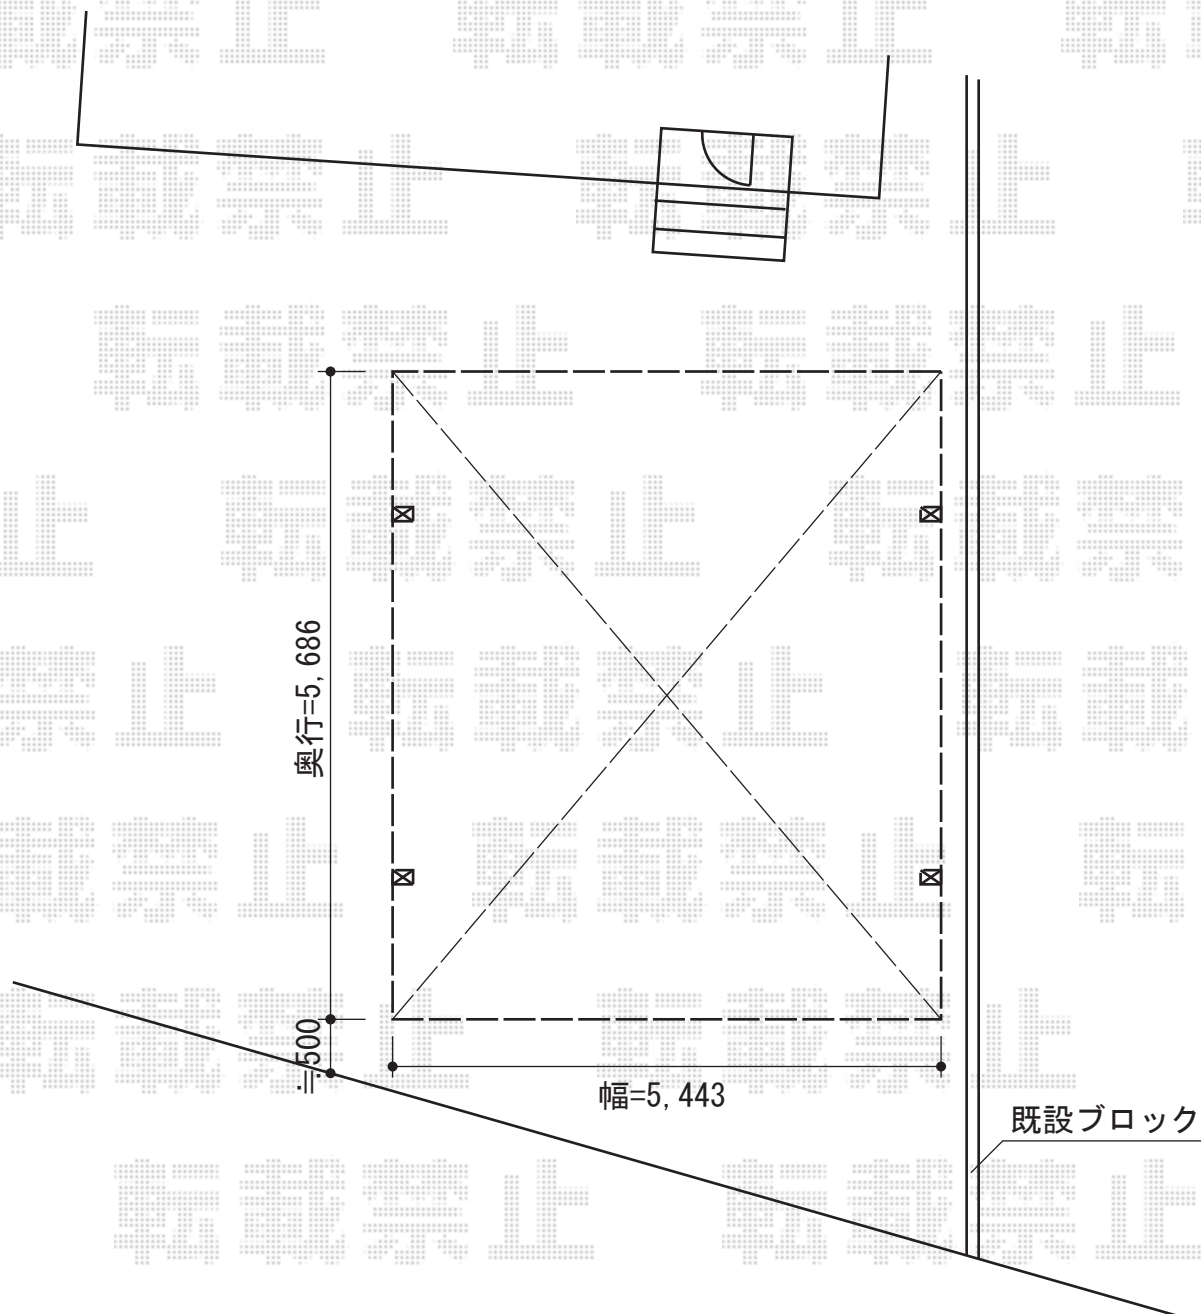

カーブポートシグマIII ワイド 積雪～30cm対応

トステム カーブポートシグマIII ワイド 積雪～30cm対応
幅=5,443mm
奥行=5,686mm
色：シャイングレー
屋根材：熱線吸収ポリカーボネート（ライトブルーマット調）
柱仕様：ロング柱23仕様（有効高 約2,300mm）

現場状況や作図制限により概略図の内容と多少の違いが生じることがございます。
施工時は、現場優先とさせていただきますので、お立会い頂き、
最終のご指示のほど、何卒、宜しくお願い致します。