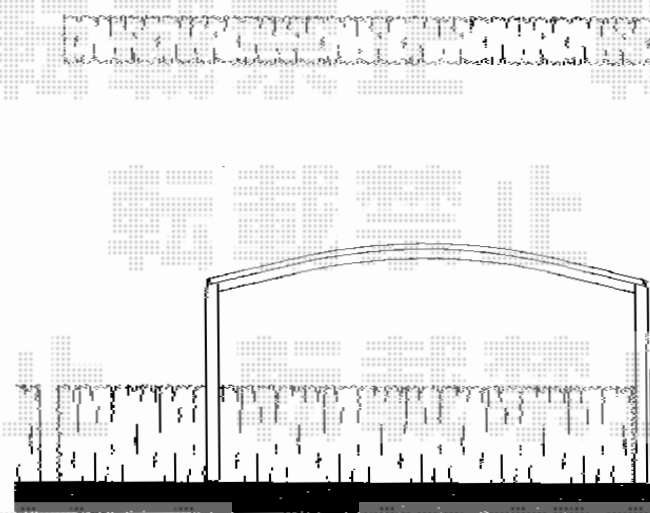

プレシオサポート ワイド 積雪～20cm対応

Value Select プレシオサポート ワイド 積雪～20cm対応

幅=5,392mm

奥行=5,052mm

色：ノーブルステン

屋根材：ポリカーボネート（スカイブルー）

柱仕様：ハイルーフ仕様（有効高 約2,250mm）

現場状況や作図制限により概略図の内容と多少の違いが生じることがございます。
施工時は、現場優先とさせて頂きたく思いますので、お立会い頂き、
最終のご指示のほど、何卒、宜しくお願い致します。