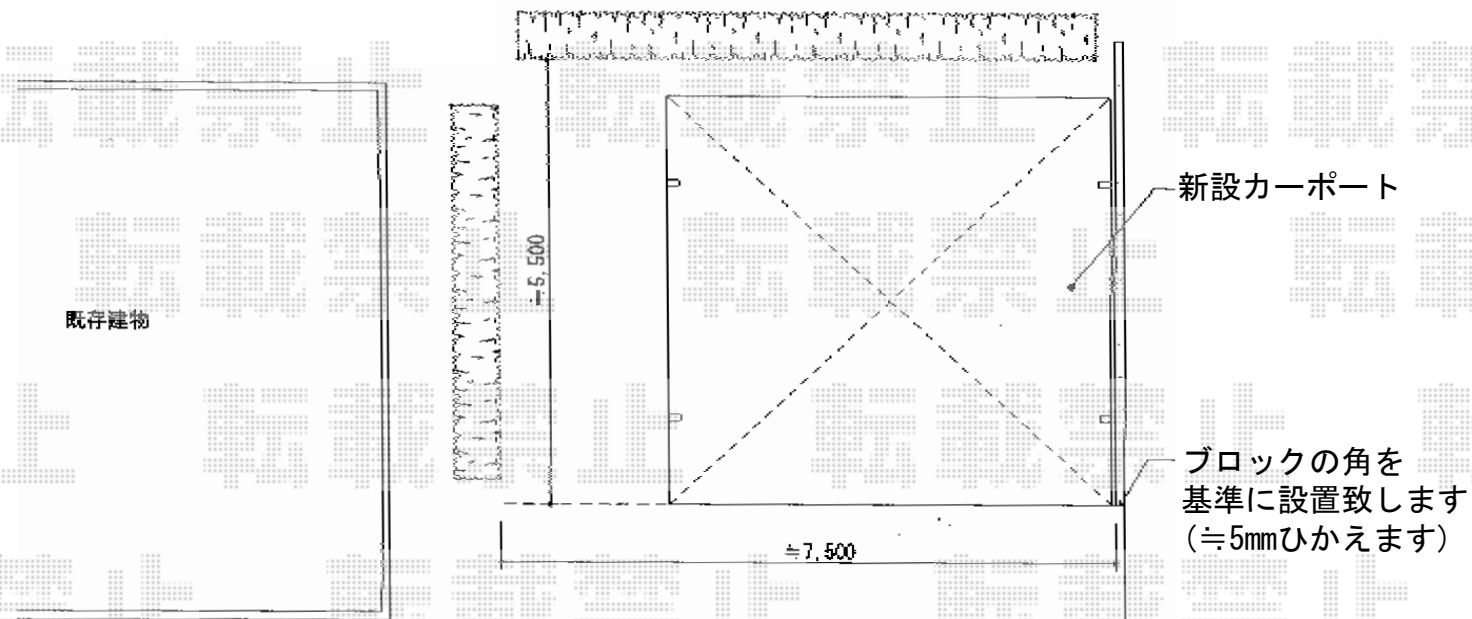

プレシオサポート ワイド 積雪～20cm対応

Value Select プレシオサポート ワイド 積雪～20cm対応

幅=5,392mm

奥行=5,052mm

色：ノーブルステン

屋根材：ポリカーボネート（スカイブルー）

柱仕様：ハイルーフ仕様（有効高 約2,250mm）

現場状況や作図制限により概略図の内容と多少の違いが生じることがございます。
施工時は、現場優先とさせて頂きたく思いますので、お立会い頂き、
最終のご指示のほど、何卒、宜しくお願い致します。