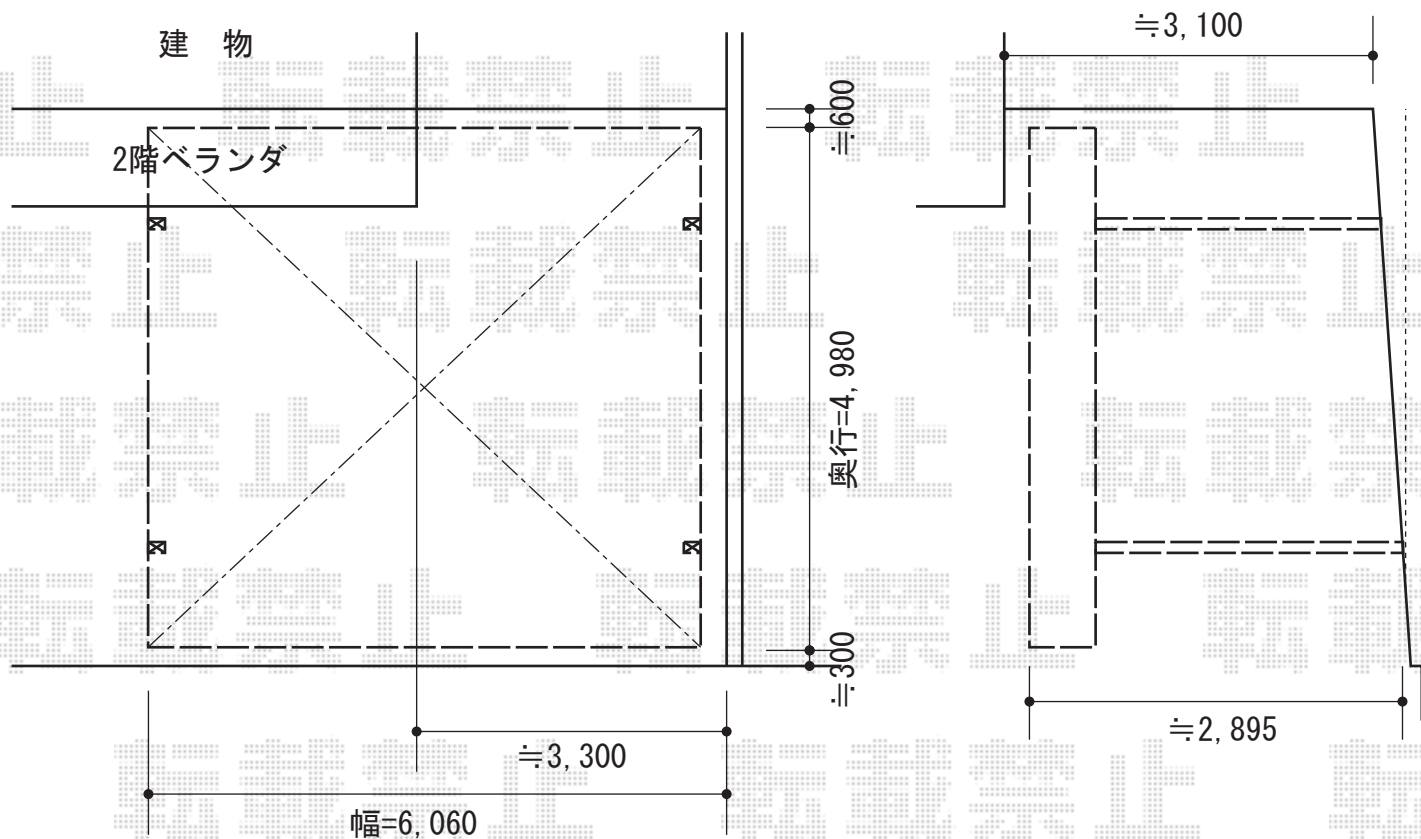

カーブポートシグマIII ワイド 積雪～30cm対応

トステム カーブポートシグマIII ワイド
積雪～30cm対応
幅=6,060mm
奥行=4,980mm
色：シャイングレー
屋根材：ガリレポリカ（クリアマット/すりガラス調）
柱仕様：ロング柱23仕様（有効高 約2,300mm）

現場状況や作図制限により概略図の内容と多少の違いが生じることがございます。
施工時は、現場優先とさせて頂きたく思いますので、お立会い頂き、
最終のご指示のほど、何卒、宜しくお願い致します。