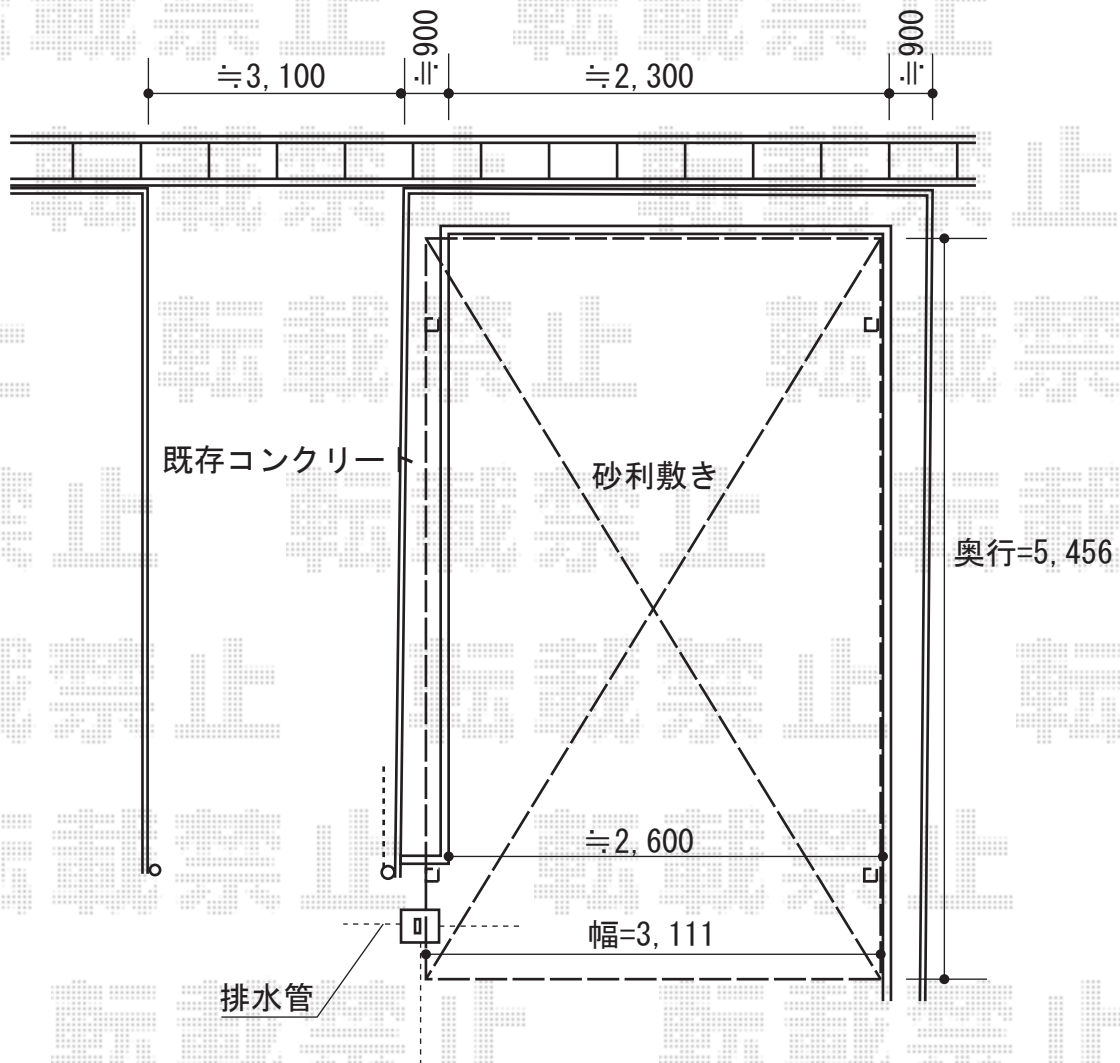

レオンポートneo 積雪～50cm対応

YKK AP レオンポートneo 積雪～50cm対応

幅=3,111mm

奥行=5,456mm

色：プラチナステン

屋根材：スチール折板（ペフ無）/シルバー

柱仕様：標準柱仕様（有効高 約2,355mm）

横材：なし