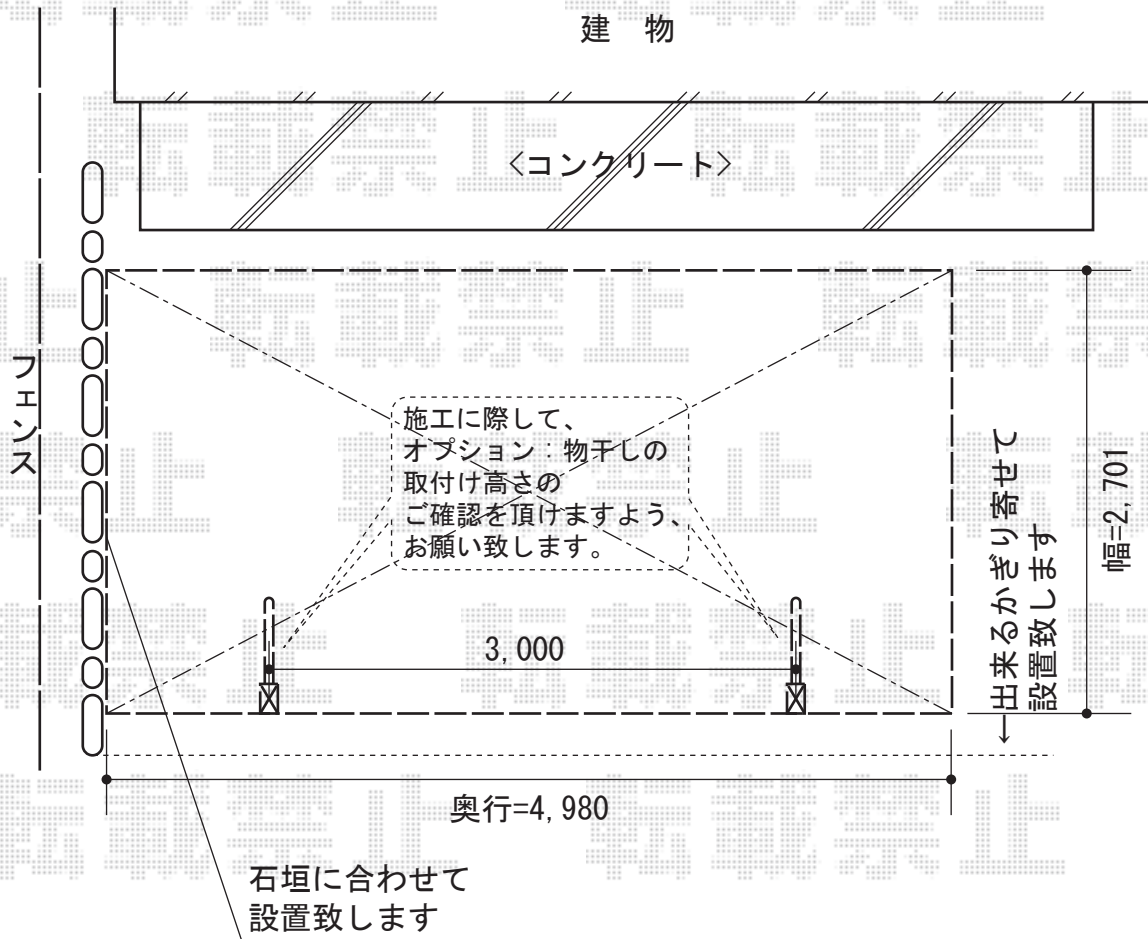

カーブポートシグマIII 積雪～30cm対応

トステム カーブポートシグマIII 積雪～30cm対応
幅=2,701mm
奥行=4,980mm
色：シャイングレー
屋根材：ポリカーボネート（ブルースモーク）
柱仕様：ロング柱23仕様（有効高 約2,300mm）

現場状況や作図制限により概略図の内容と多少の違いが生じることがございます。
施工時は、現場優先とさせて頂きたく思いますので、お立会い頂き、
最終のご指示のほど、何卒、宜しくお願い致します。