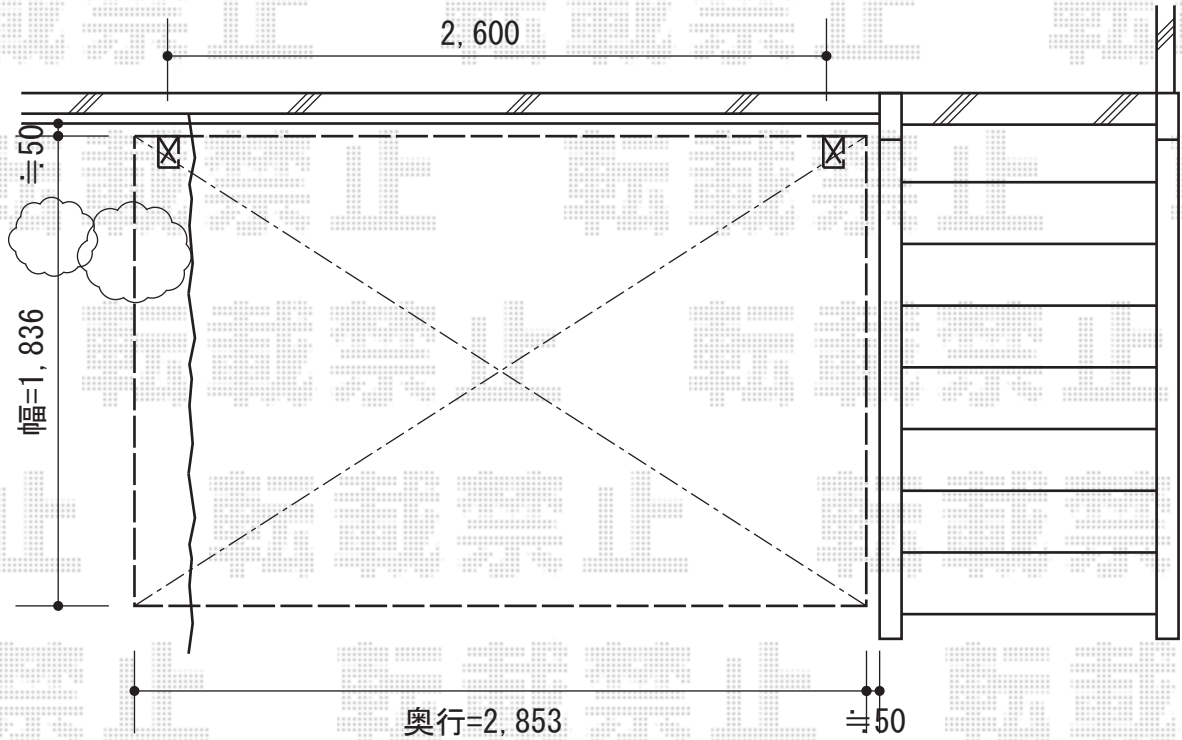

エクスルーフ 独立前上がり テラスタイプ 積雪～20cm対応

トステム エクスルーフ 独立前上がり テラスタイプ 積雪～20cm対応
間口=1.5間 (2,853mm)
出幅=6尺 (1,836mm)
色：オータムブラウン
屋根材：ポリカーボネート (ブラウン)
柱仕様：標準柱20/柱位置固定タイプ (柱2本) (有効高 約2,000mm)

現場状況や作図制限により概略図の内容と多少の違いが生じることがございます。
施工時は、現場優先とさせて頂きたく思いますので、お立会い頂き、
最終のご指示のほど、何卒、宜しくお願い致します。