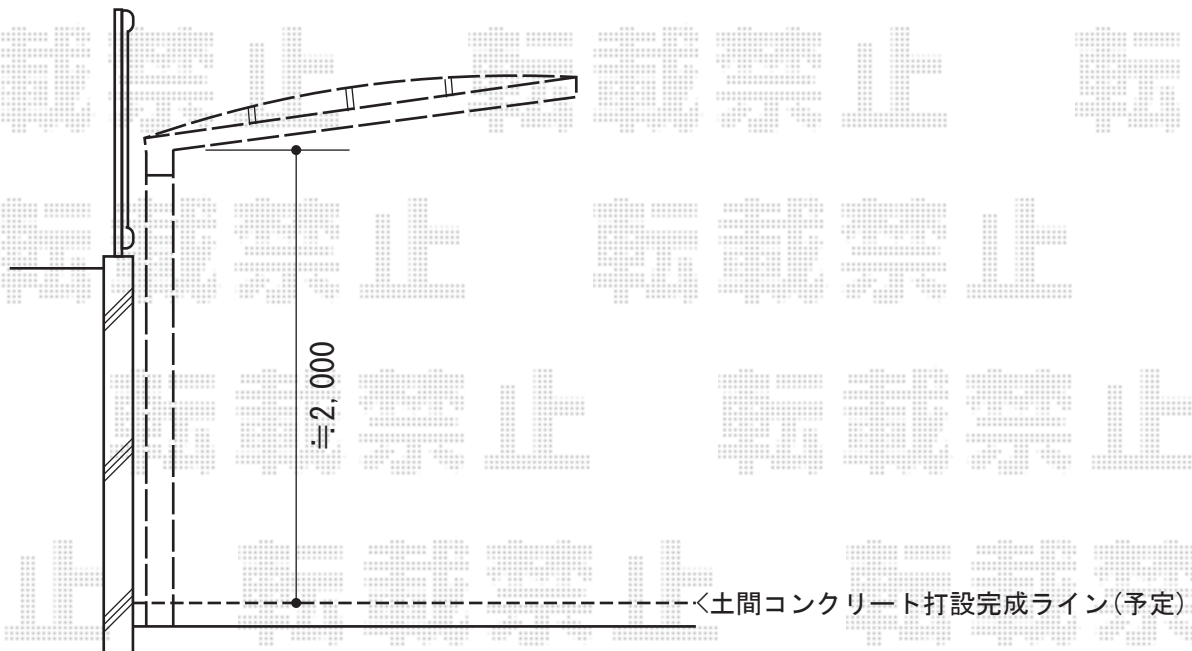

エクスルーフ 独立前上がり テラスタイプ 積雪～20cm対応

トステム エクスルーフ 独立前上がり テラスタイプ 積雪～20cm対応
間口=1.5間 (2,853mm)
出幅=6尺 (1,836mm)
色：オータムブラウン
屋根材：ポリカーボネート (ブラウン)
柱仕様：標準柱20/柱位置固定タイプ (柱2本) (有効高 約2,000mm)

現場状況や作図制限により概略図の内容と多少の違いが生じることがございます。
施工時は、現場優先とさせて頂きたく思いますので、お立会い頂き、
最終のご指示のほど、何卒、宜しくお願い致します。