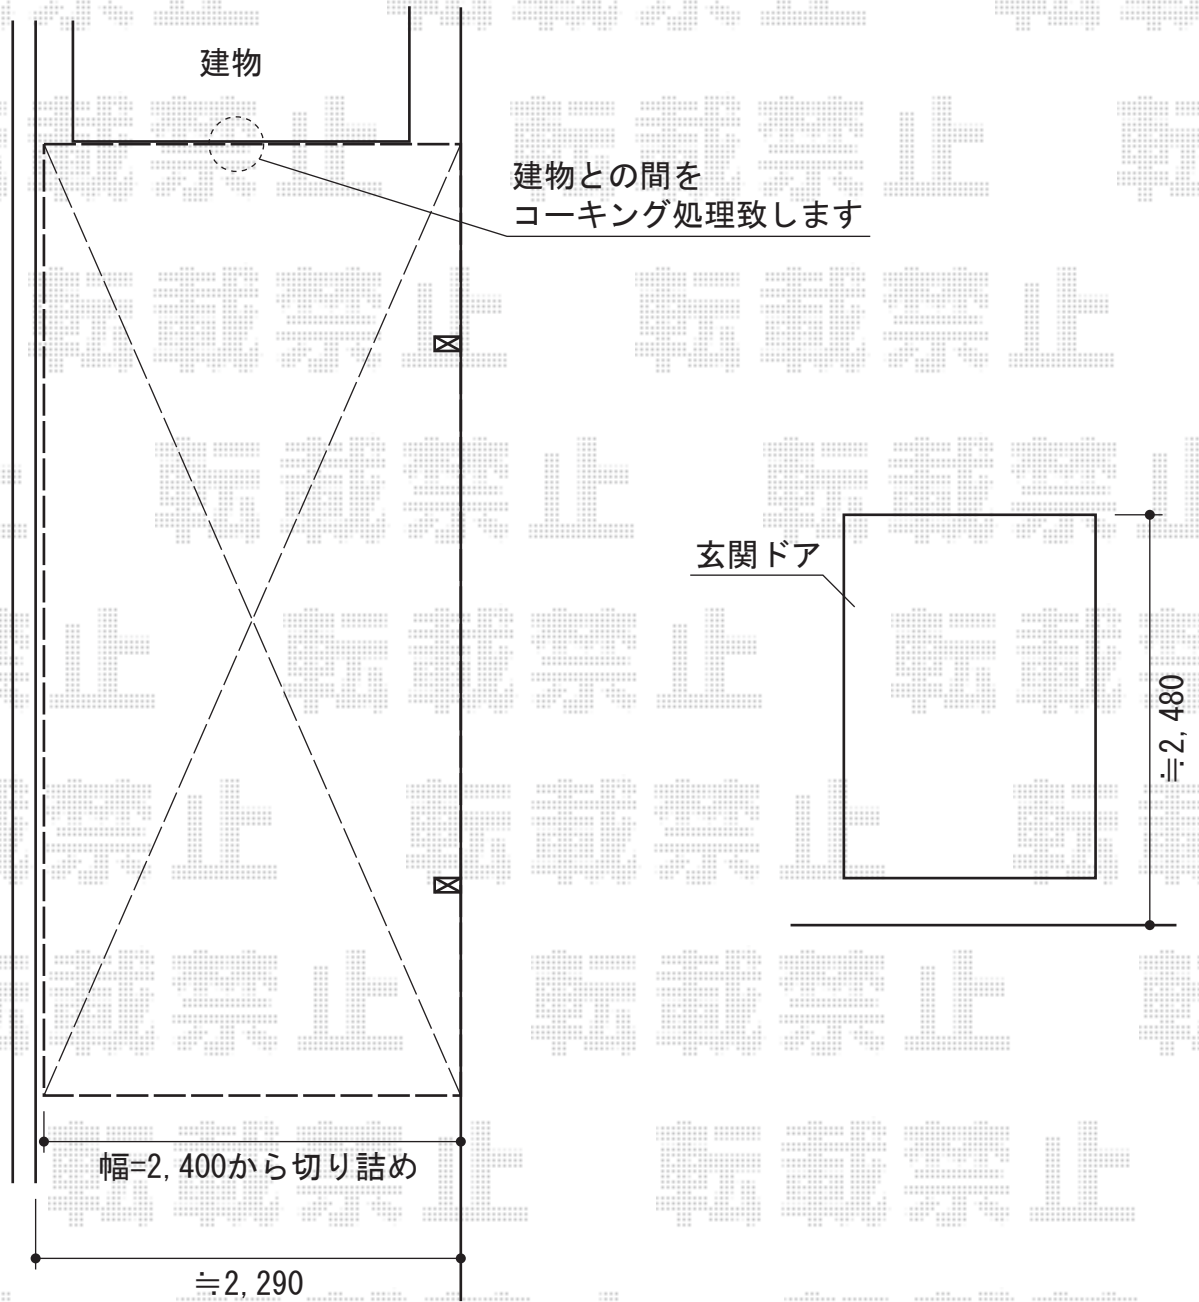

プレシオスポート 積雪～20cm対応

Value Select プレシオスポート積雪～20cm対応  
幅=2,400mm  
奥行=5,052mm  
色：ノーブルステン  
屋根材：ポリカーボネート（スカイブルー）  
柱仕様：ハイルフ仕様（有効高 約2,355mm）

現場状況や作図制限により概略図の内容と多少の違いが生じることがございます。  
施工時は、現場優先とさせて頂きたく思いますので、お立会い頂き、  
最終のご指示のほど、何卒、宜しくお願い致します。