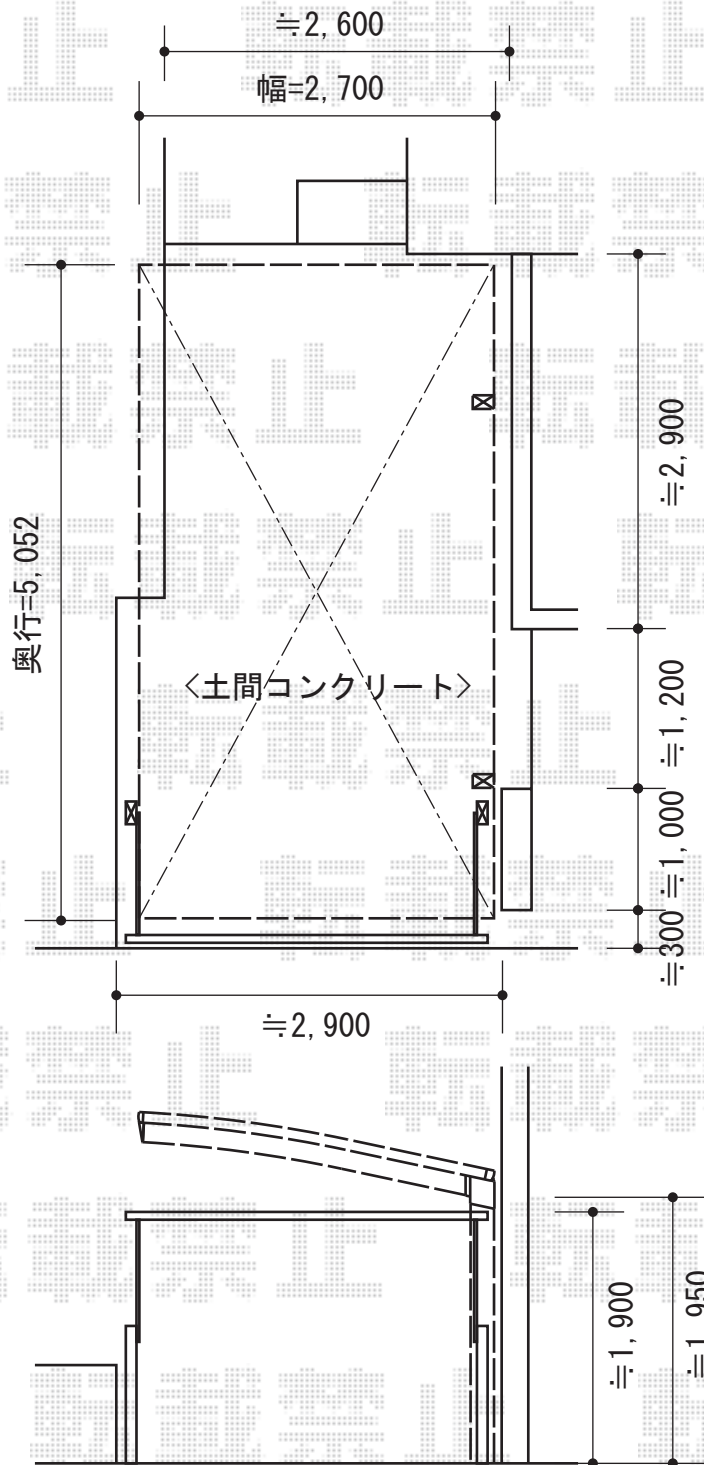

プレシオスポート 積雪～20cm対応

Value Select プレシオスポート 積雪～20cm対応
幅=2,700mm
奥行=5,052mm
色：チャコールブラック
屋根材：ポリカーボネート（スカイブルー）
柱仕様：ハイルーフ仕様（有効高 約2,250mm）

現場状況や作図制限により概略図の内容と多少の違いが生じることがございます。
施工時は、現場優先とさせて頂きたく思いますので、お立会い頂き、
最終のご指示のほど、何卒、宜しくお願い致します。