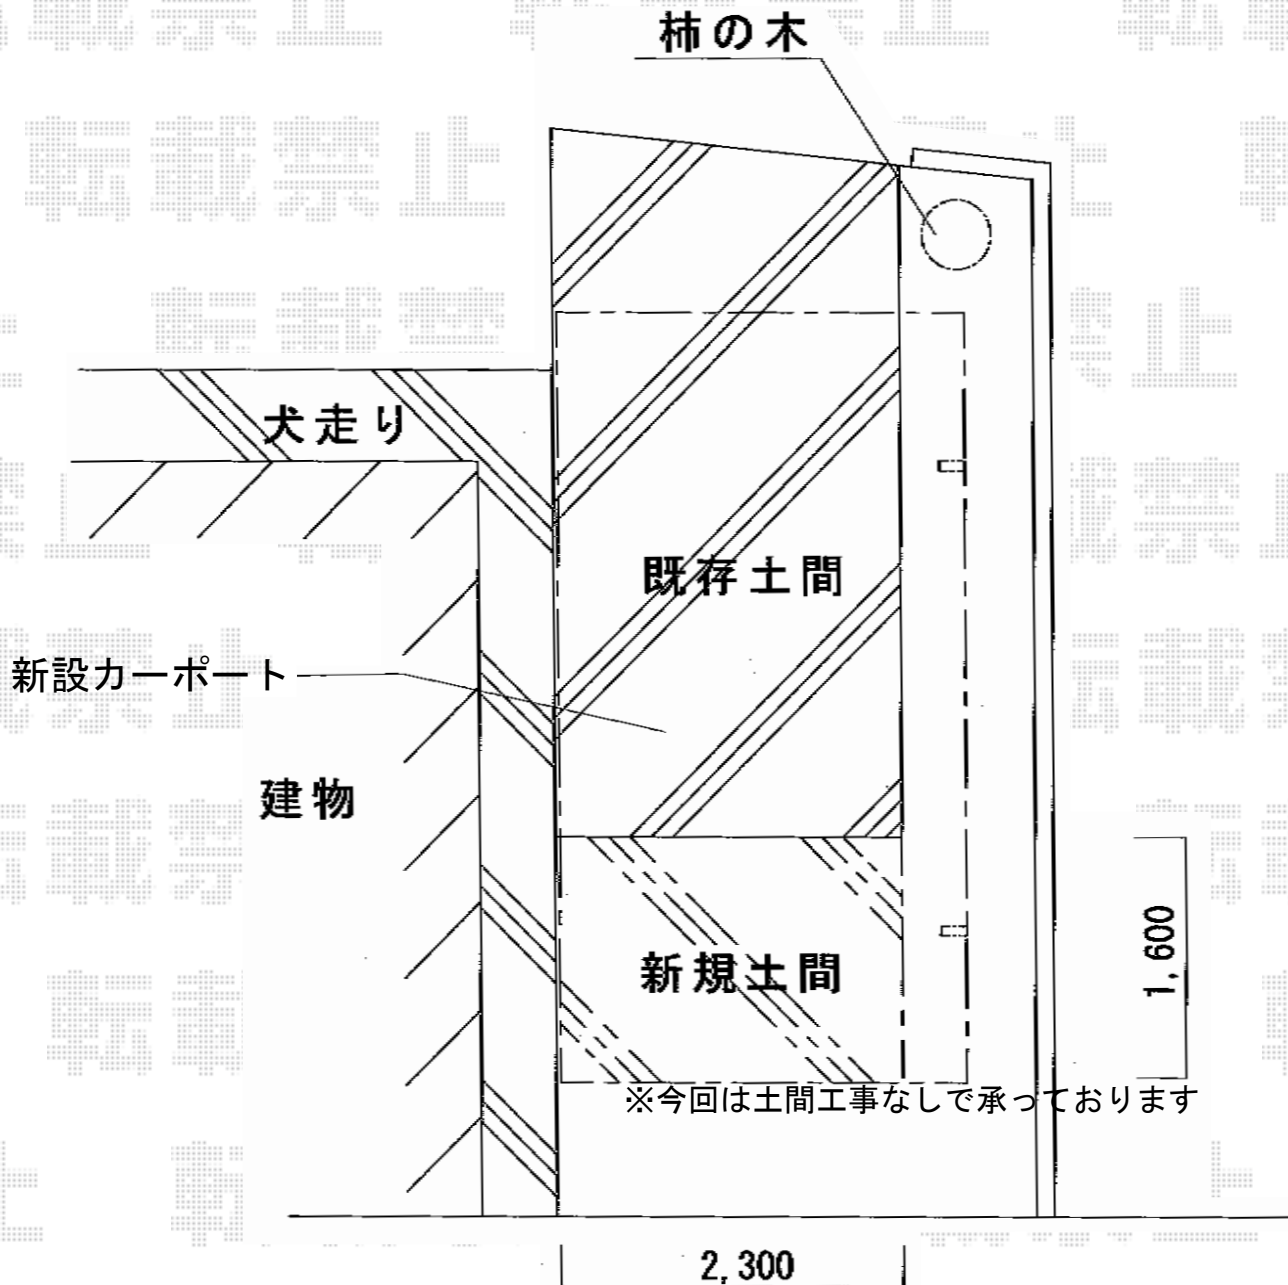

プレシオスポーツ 積雪～20cm対応

Value Select プレシオスポーツ 積雪～20cm対応  
幅=2,700mm  
奥行=5,052mm  
色：ノーブルステン  
屋根材：熱線遮断ポリカーボネート  
(スカイブルーマット調)  
柱仕様：ハイルーフ仕様 (有効高 約2,250mm)

現場状況や作図制限により概略図の内容と多少の違いが生じることがございます。  
施工時は、現場優先とさせて頂きたく思いますので、お立会い頂き、  
最終のご指示のほど、何卒、宜しくお願い致します。