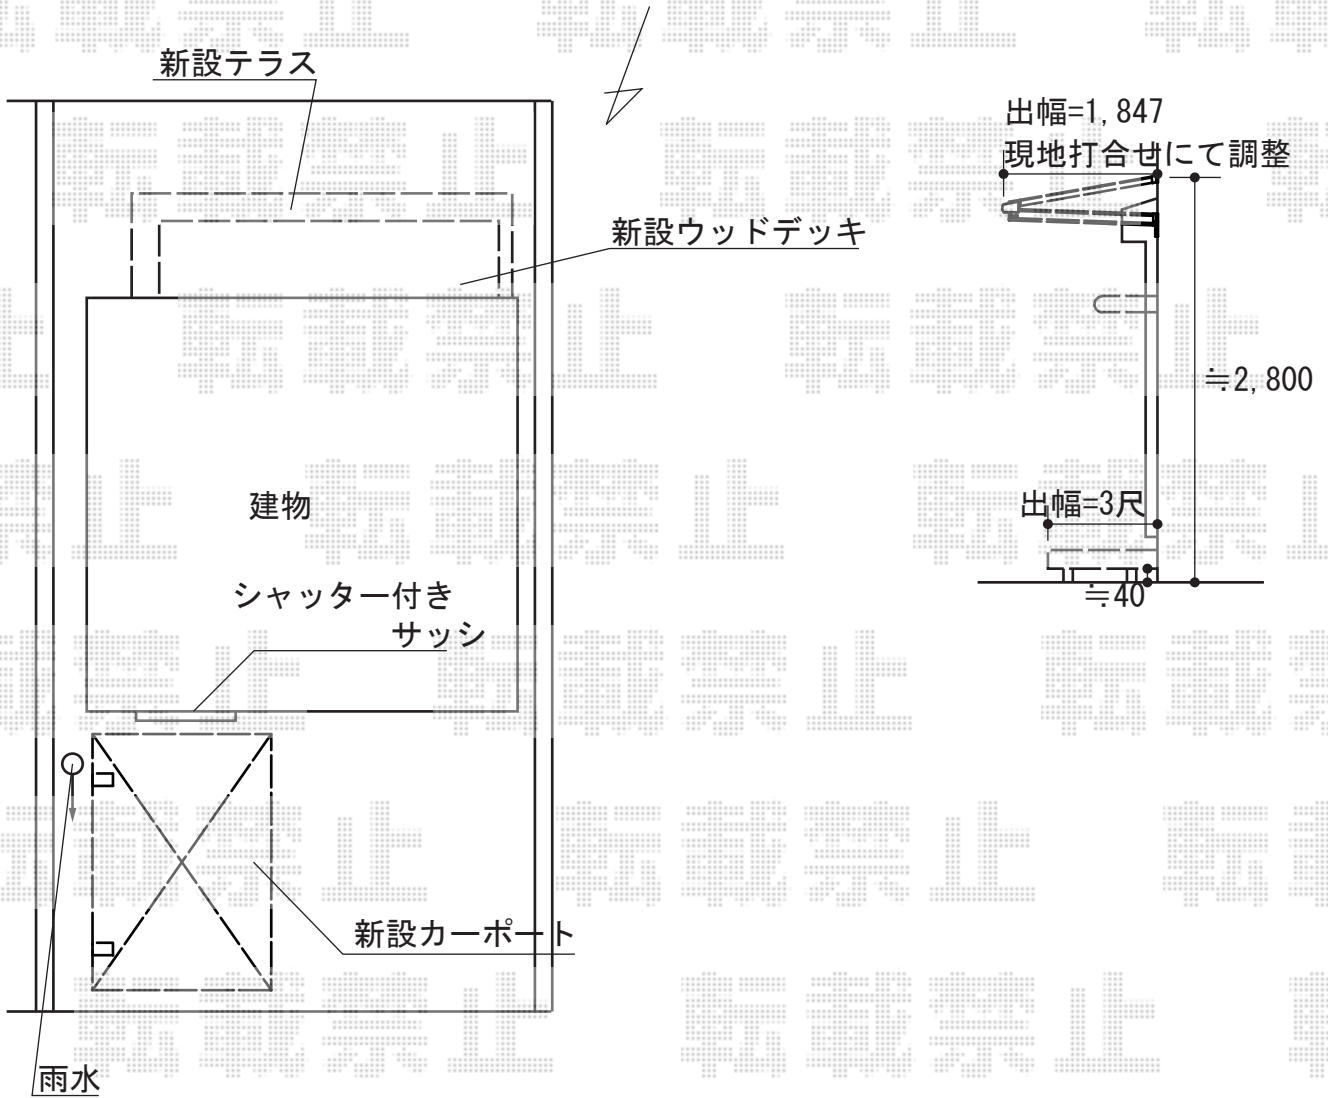

# リウッドデッキ 200 単体

現場状況や作図制限により概略図の内容と多少の違いが生じることがございます。  
施工時は、現場優先とさせて頂きたく思いますので、お立会い頂き、  
最終のご指示のほど、何卒、宜しくお願い致します。

EX-SHOP  
[HTTP://WWW.EX-SHOP.NET](http://www.ex-shop.net)

担当: 高倉

全ての著作権は、エクスショップに帰属します。当社とのお取引目的外の使用・複製・転載禁止となっております。