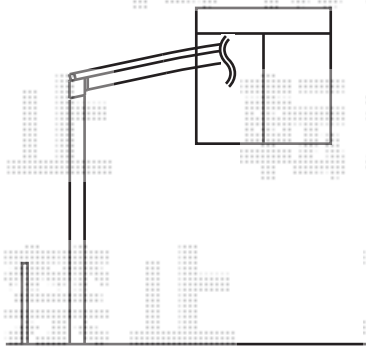

# リウッドデッキ 200 単体

現場状況や作図制限により概略図の内容と多少の違いが生じることがございます。  
施工時は、現場優先とさせて頂きたく思いますので、お立会い頂き、  
最終のご指示のほど、何卒、宜しくお願い致します。

EX-SHOP  
[HTTP://WWW.EX-SHOP.NET](http://www.ex-shop.net)

担当: 高倉

全ての著作権は、エクスショップに帰属します。当社とのお取引目的外の使用・複製・転載禁止となっております。