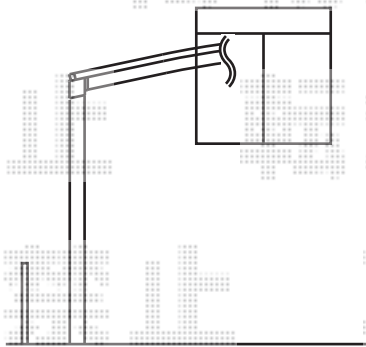

エクスルーフ 独立前下がり テラストイプ 連棟 積雪~20cm対応

現場状況や作図制限により概略図の内容と多少の違いが生じることがございます。
施工時は、現場優先とさせて頂きたく思いますので、お立会い頂き、
最終のご指示のほど、何卒、宜しくお願い致します。

EX-SHOP
HTTP://WWW.EX-SHOP.NET

担当: 高倉

全ての著作権は、エクスショップに帰属します。当社とのお取引目的外の使用・複製・転載禁止となっております。