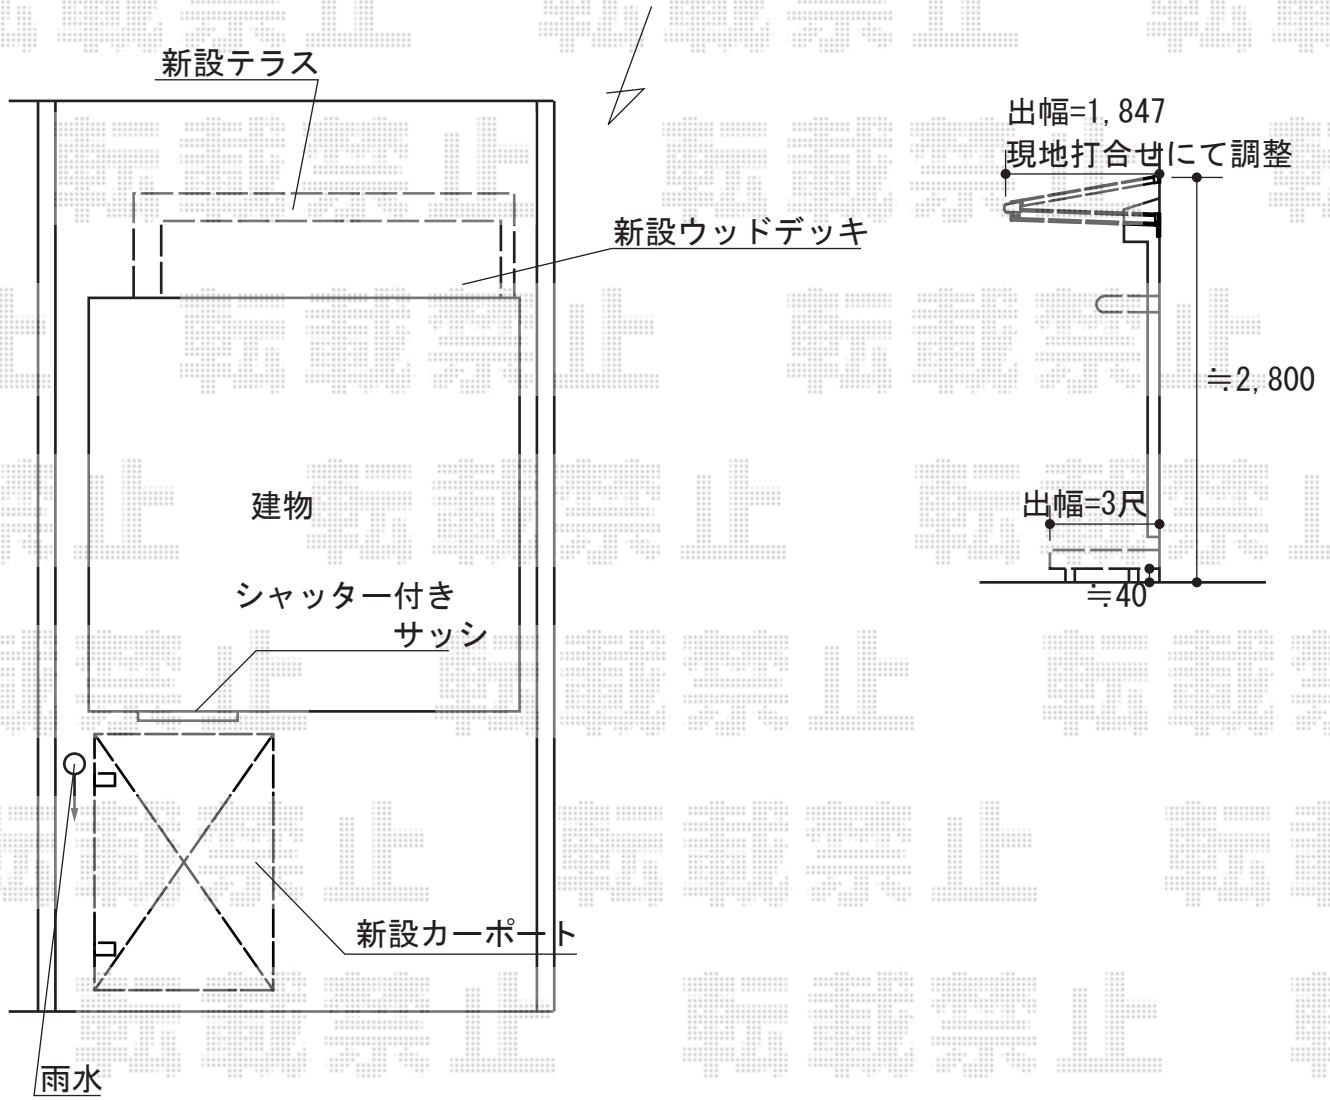

エクスルーフ 独立前下がり テラストイプ 連棟 積雪~20cm対応

現場状況や作図制限により概略図の内容と多少の違いが生じることがございます。
施工時は、現場優先とさせて頂きたく思いますので、お立会い頂き、
最終のご指示のほど、何卒、宜しくお願い致します。

EX-SHOP
HTTP://WWW.EX-SHOP.NET

担当: 高倉

全ての著作権は、エクスショップに帰属します。当社とのお取引目的外の使用・複製・転載禁止となっております。