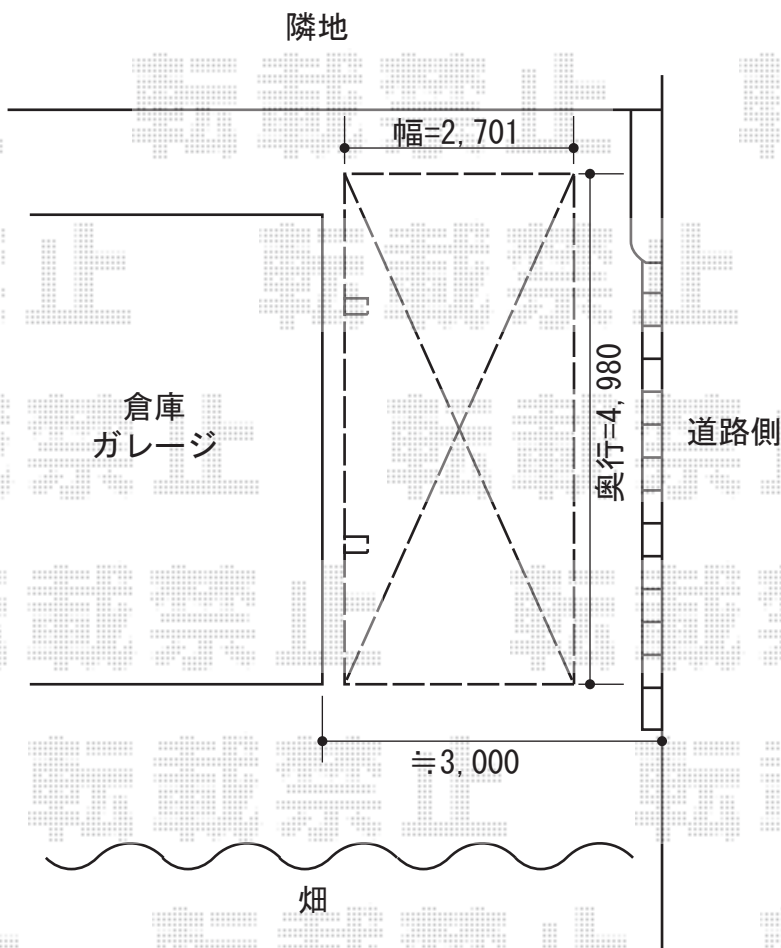

カーブポートシグマIII 積雪～30cm対応

現場状況や作図制限により概略図の内容と多少の違いが生じることがございます。  
施工時は、現場優先とさせて頂きたく思いますので、お立会い頂き、  
最終のご指示のほど、何卒、宜しくお願い致します。

EX-SHOP  
HTTP://WWW.EX-SHOP.NET

担当:長谷川

全ての著作権は、エクスショップに帰属します。当社とのお取引目的外の使用・複製・転載禁止となっております。