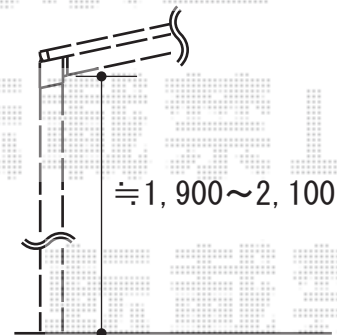

カーブポートシグマIII 積雪～30cm対応

現場状況や作図制限により概略図の内容と多少の違いが生じることがございます。  
施工時は、現場優先とさせて頂きたく思いますので、お立会い頂き、  
最終のご指示のほど、何卒、宜しくお願い致します。

EX-SHOP  
HTTP://WWW.EX-SHOP.NET

担当:長谷川

全ての著作権は、エクスショップに帰属します。当社とのお取引目的外の使用・複製・転載禁止となっております。