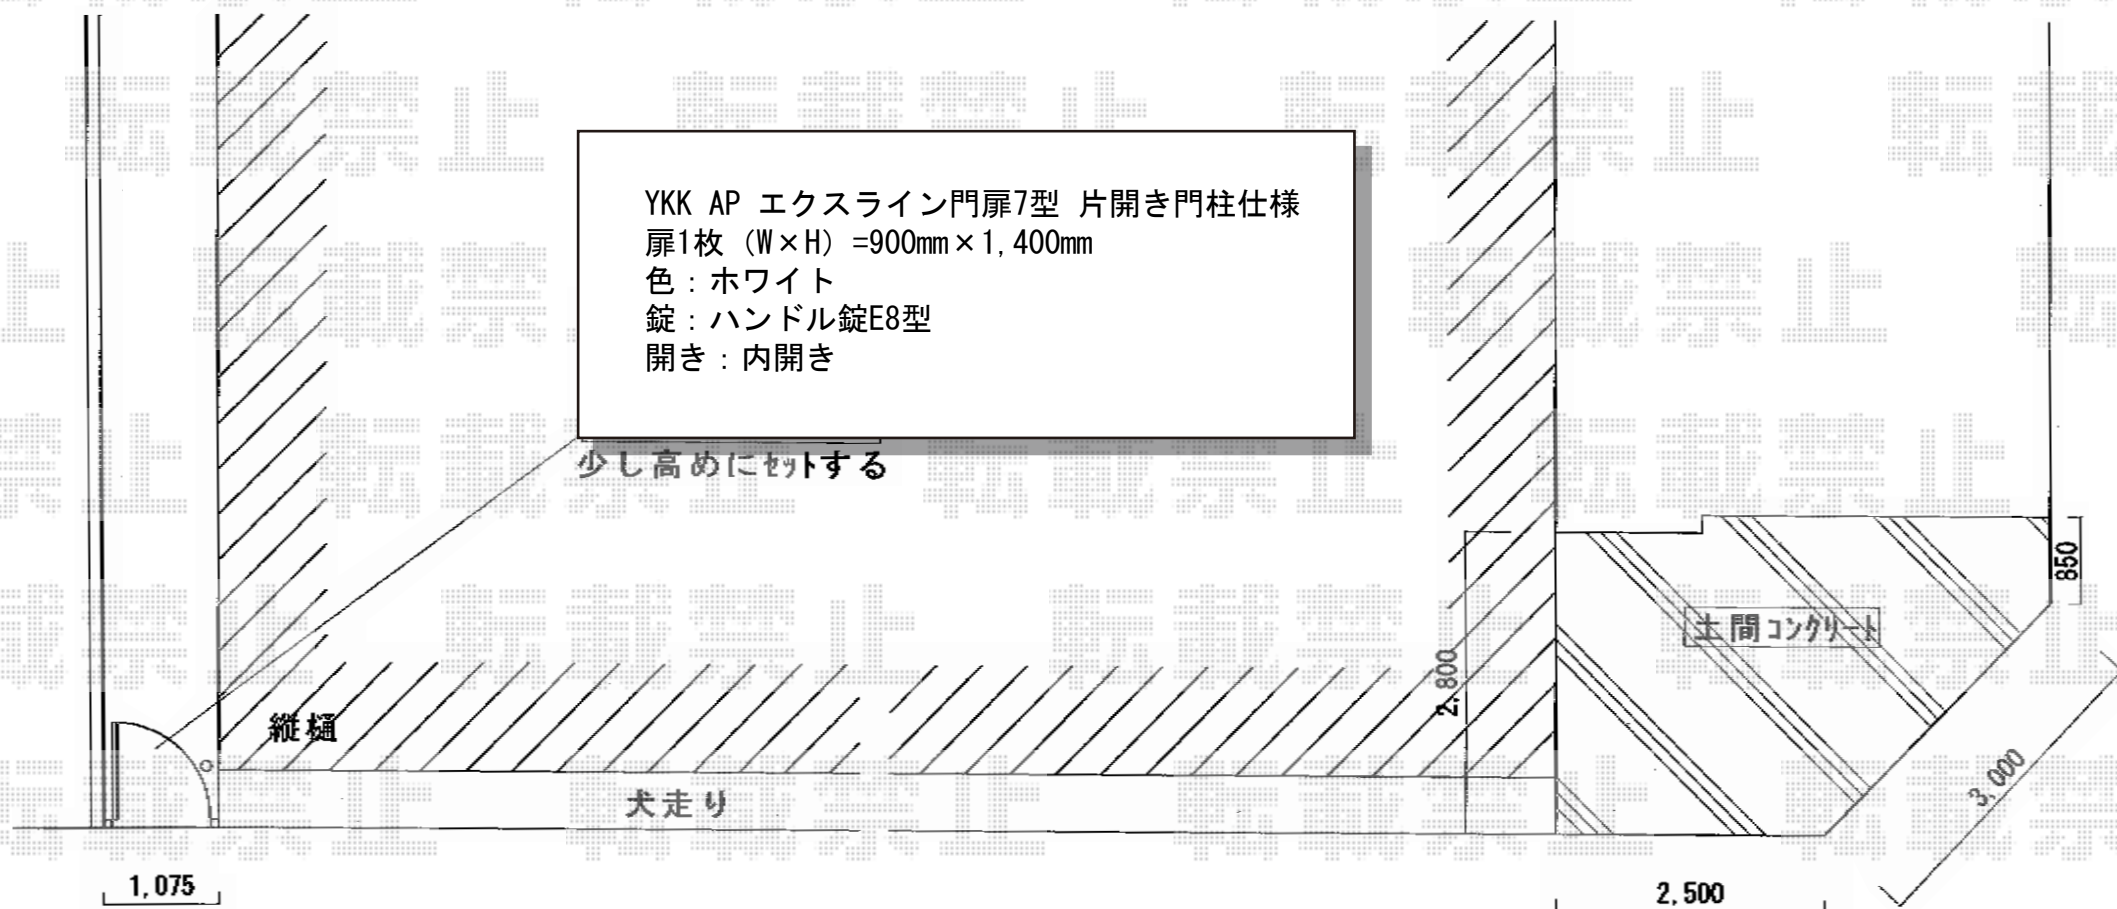

エクスライン門扉7型 片開き 門柱仕様

YKK AP エクスライン門扉7型 片開き門柱仕様
扉1枚 (W×H) = 900mm × 1,400mm
色：ホワイト
錠：ハンドル錠E8型
開き：内開き

少し高めにセトする

現場状況や作図制限により概略図の内容と多少の違いが生じることがございます。
施工時は、現場優先とさせて頂きたく思いますので、お立会い頂き、
最終のご指示のほど、何卒、宜しくお願い致します。