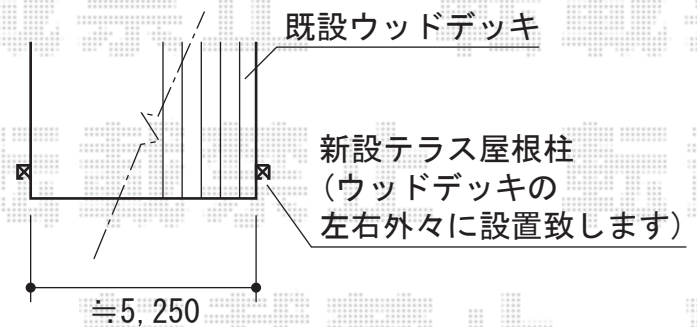

テラス屋根

トステム ライザーテラスII R型 テラスタイプ 単体 積雪～20cm対応
 間口=関東間3.0間通し (柱芯々5,260mm 屋根幅5,480mm)
 出幅=5尺 (1,485mm)
 色：シャイングレー
 屋根材：ポリカーボネート (クリアマット/すりガラス調)
 柱仕様：柱奥行移動タイプ (柱2本)
 施工方法：上止め

トステム ライザーテラスII R型 テラスタイプ 単体 積雪～20cm対応
 間口=関東間3.0間通し (柱芯々5,260mm 屋根幅5,480mm)
 出幅=10尺 (2,985mm)
 色：シャイングレー
 屋根材：ポリカーボネート (クリアマット/すりガラス調)
 柱仕様：柱位置固定タイプ (柱2本)
 施工方法：上止め