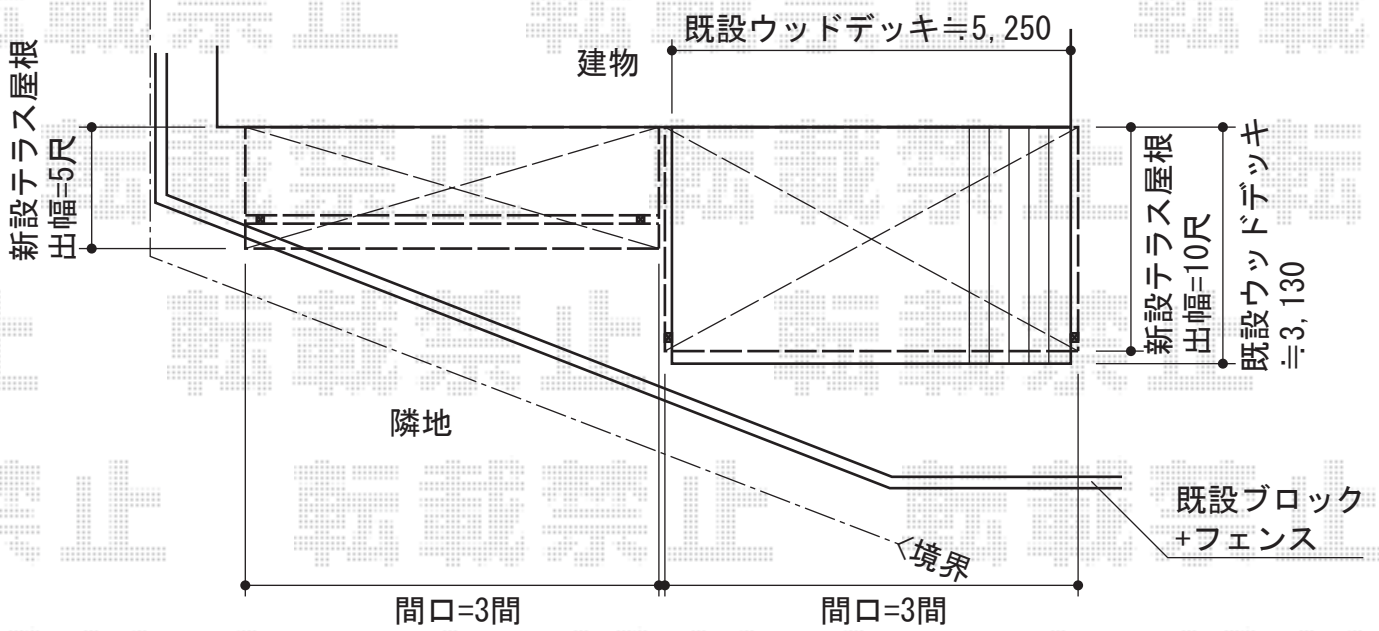

テラス屋根

トステム ライザーテラスII R型 テラスタイプ 単体 積雪～20cm対応
 間口=関東間3.0間通し (柱芯々5,260mm 屋根幅5,480mm)
 出幅=5尺 (1,485mm)
 色：シャイングレー
 屋根材：ポリカーボネート (クリアマット/すりガラス調)
 柱仕様：柱奥行移動タイプ (柱2本)
 施工方法：上止め

トステム ライザーテラスII R型 テラスタイプ 単体 積雪～20cm対応
 間口=関東間3.0間通し (柱芯々5,260mm 屋根幅5,480mm)
 出幅=10尺 (2,985mm)
 色：シャイングレー
 屋根材：ポリカーボネート (クリアマット/すりガラス調)
 柱仕様：柱位置固定タイプ (柱2本)
 施工方法：上止め