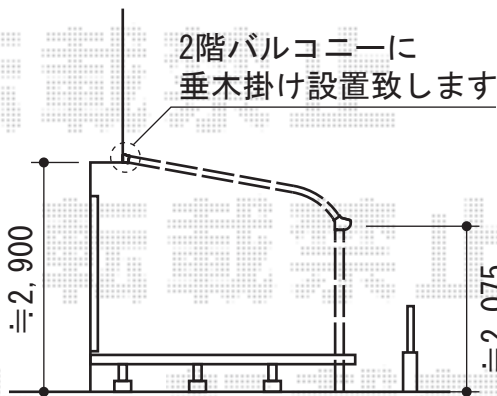

テラス屋根

トステム ライザーテラスII R型 テラスタイプ 単体 積雪～20cm対応
 間口=関東間3.0間通し (柱芯々5,260mm 屋根幅5,480mm)
 出幅=5尺 (1,485mm)
 色：シャイングレー
 屋根材：ポリカーボネート (クリアマット/すりガラス調)
 柱仕様：柱奥行移動タイプ (柱2本)
 施工方法：上止め

トステム ライザーテラスII R型 テラスタイプ 単体 積雪～20cm対応
 間口=関東間3.0間通し (柱芯々5,260mm 屋根幅5,480mm)
 出幅=10尺 (2,985mm)
 色：シャイングレー
 屋根材：ポリカーボネート (クリアマット/すりガラス調)
 柱仕様：柱位置固定タイプ (柱2本)
 施工方法：上止め

トステム 屋根材ホルダー (3本入り) ×12セット
 色：シャイングレー

トステム 吊り下げ物干し ワイド 標準 2本入り×2セット
 色：シャイングレー

現場状況や作図制限により概略図の内容と多少の違いが生じることがございます。
 施工時は、現場優先とさせて頂きたく思いますので、お立会い頂き、
 最終のご指示のほど、何卒、宜しくお願い致します。

EX-SHOP
 HTTP://WWW.EX-SHOP.NET