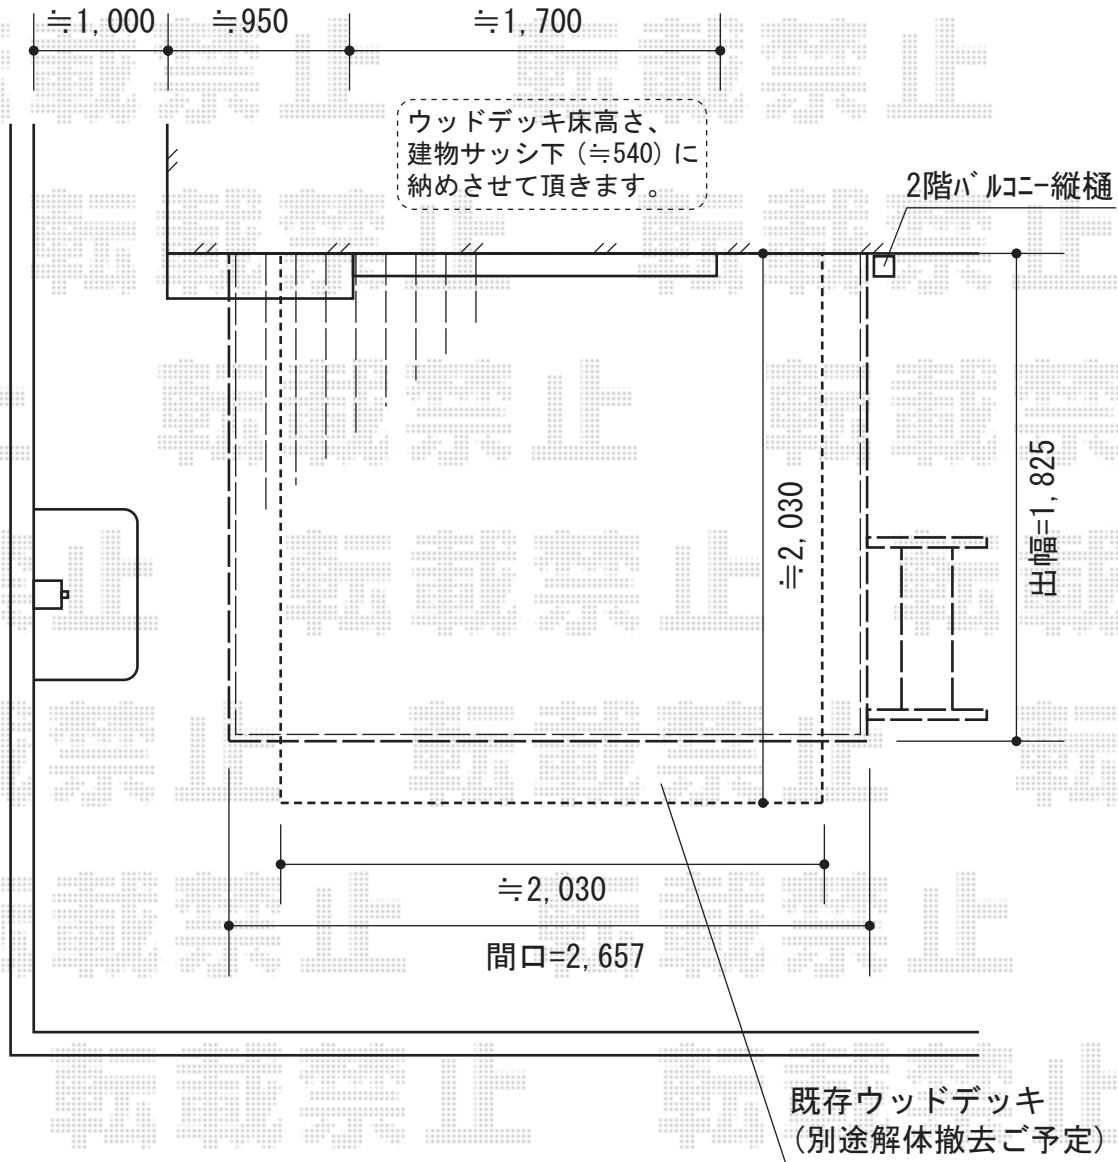

リウッドデッキ 200 単体

YKK AP リウッドデッキ 200 単体

間口=1.5間 (2,657mm)

出幅=6尺 (1,825mm)

色：(床板：ホワイトブラウン/束柱：プラチナステン)

床板：縦貼り

束柱：Sタイプ (450mm)

YKK AP リウッドステップ4型 Sタイプ 2段

色：ホワイトブラウン

現場状況や作図制限により概略図の内容と多少の違いが生じることがございます。
施工時は、現場優先とさせていただきますので、お立会い頂き、
最終のご指示のほど、何卒、宜しくお願い致します。

EX-SHOP
HTTP://WWW.EX-SHOP.NET

担当：小林