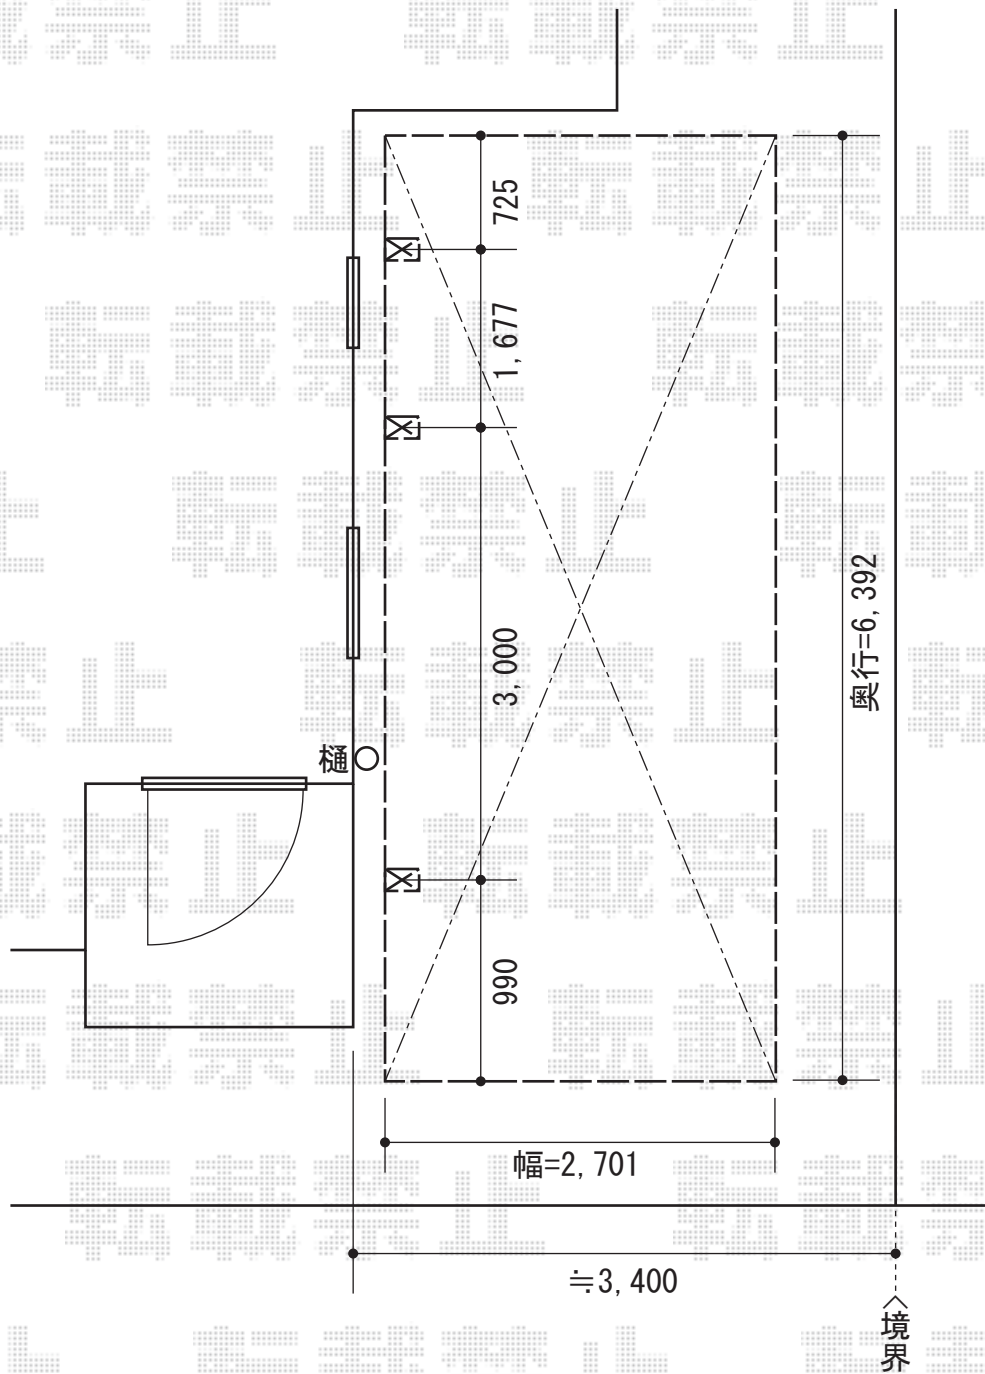

カーブポートシグマIII 延長 積雪～30cm対応

トステム カーブポートシグマIII 延長

積雪～30cm対応

幅=2,701mm

奥行=6,392mm

色：シャイングレー

屋根材：ガリレポリカ（クリアマット/すりガラス調）

柱仕様：ロング柱23仕様（有効高 約2,300mm）

現場状況や作図制限により概略図の内容と多少の違いが生じることがございます。
施工時は、現場優先とさせて頂きたく思いますので、お立会い頂き、
最終のご指示のほど、何卒、宜しくお願い致します。

EX-SHOP
HTTP://WWW.EX-SHOP.NET

担当：岡本

全ての著作権は、エクスショップに帰属します。当社とのお取引目的外の使用・複製・転載禁止となっております。