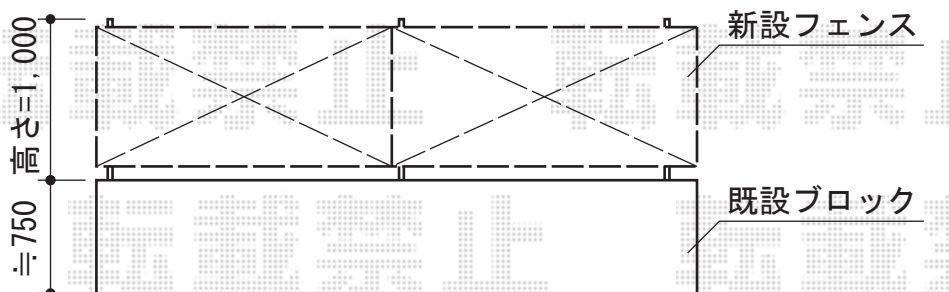

## プリレオR1型フェンス フリーポールタイプ

TOEX プリレオR1型フェンス フリーポールタイプ  
本体1枚 (W×H) = (1,979.5mm×1,000mm) ×4枚  
主柱 : T-10×6本  
部品セットA : T-10×6セット  
コーナー継手 : T-10×1セット  
端部カバー : T-10×1セット  
端部キャップ : T-10×1セット  
色 : アイボリーホワイト