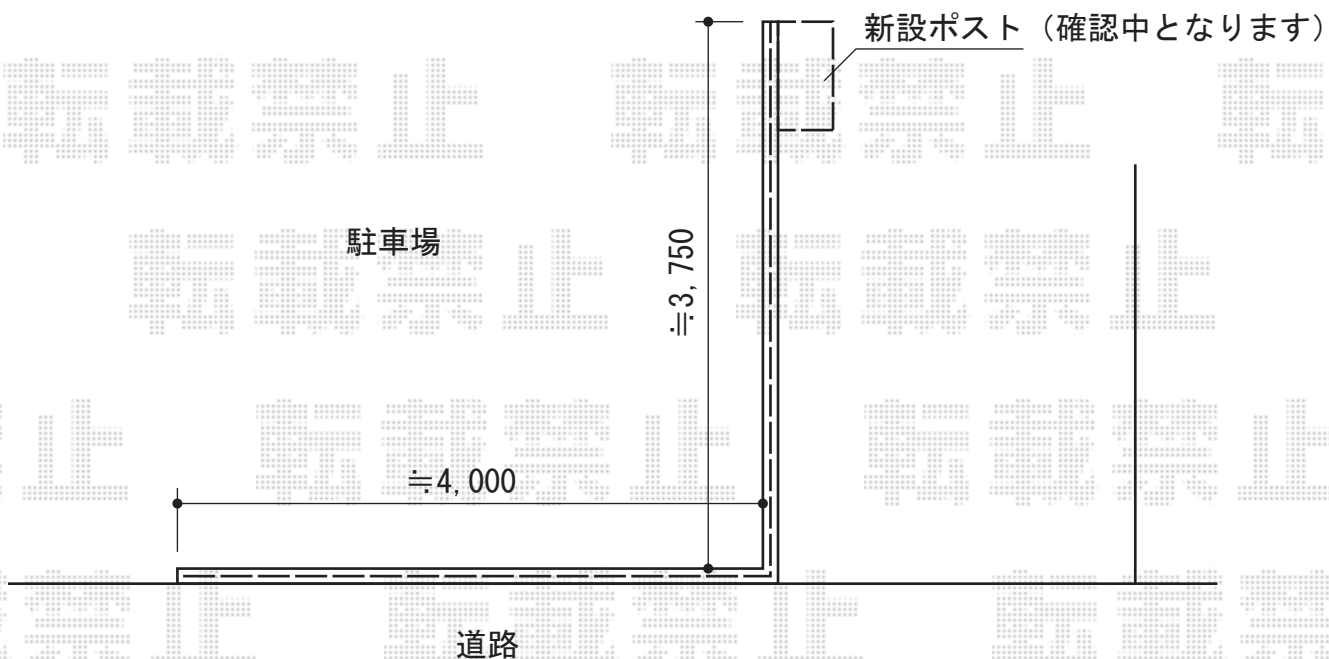

## プリレオR1型フェンス フリーポールタイプ

TOEX プリレオR1型フェンス フリーポールタイプ  
本体1枚 (W×H) = (1,979.5mm×1,000mm) ×4枚  
主柱 : T-10×6本  
部品セットA : T-10×6セット  
コーナー継手 : T-10×1セット  
端部カバー : T-10×1セット  
端部キャップ : T-10×1セット  
色 : アイボリーホワイト

現場状況や作図制限により概略図の内容と多少の違いが生じることがございます。  
施工時は、現場優先とさせて頂きたく思いますので、お立会い頂き、  
最終のご指示のほど、何卒、宜しくお願い致します。

EX-SHOP  
HTTP://WWW.EX-SHOP.NET

担当:八浦