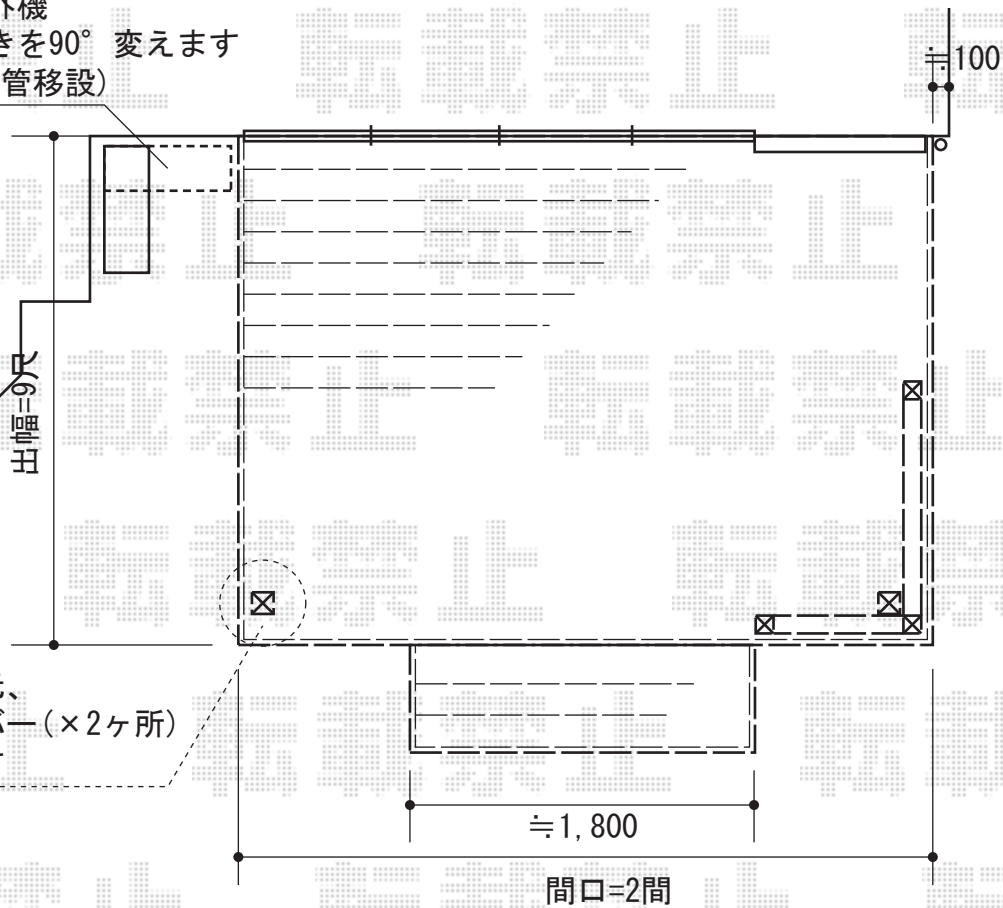

ウッドデッキ・テラス屋根

室外機
向きを90° 変えます
(配管移設)

テラス屋根柱元、
接続用化粧カバー(×2ヶ所)
取付け致します

リコステージII

間口=2.0間 (3,660mm)
出幅=9尺 (2,695mm)
色：ダークブラウン
床板：横貼り
幕板：幕板A (厚タイプ)
束柱：束柱A (432mm)
追加部材：リードデッキ部材一式
 テラス柱化粧カバーセット×2
オプション：デッキフェンス/フラットラチス粗目
 T-8 W1,200×1スパン W750×1スパン (L字設置)

ライザーテラスII R型 テラスタイプ 単体 積雪~20cm対応
間口=関東間2.0間 (柱芯々3,440mm 屋根幅3,660mm)
出幅=9尺 (2,685mm)
色：オータムブラウン
屋根材：熱線吸収アクアポリカーボネート (ライトブルー)
柱仕様：柱奥行移動タイプ (柱2本)
施工方法：下止め仕様
オプション：吊り下げ物干し ロング ワイド 2本入

現場状況や作図制限により概略図の内容と多少の違いが生じることがございます。
施工時は、現場優先とさせて頂きたく思いますので、お立会い頂き、
最終のご指示のほど、何卒、宜しくお願い致します。