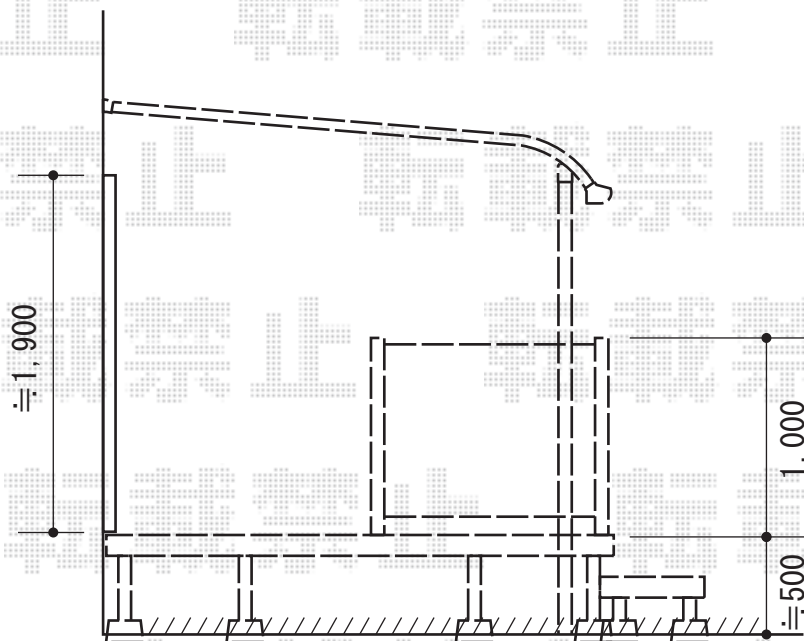

ウッドデッキ・テラス屋根

室外機
向きを90° 変えます
(配管移設)

テラス屋根柱元、
接続用化粧カバー(×2ヶ所)
取付け致します

リコステージII

間口=2.0間 (3,660mm)
出幅=9尺 (2,695mm)
色：ダークブラウン
床板：横貼り
幕板：幕板A (厚タイプ)
束柱：束柱A (432mm)
追加部材：リードデッキ部材一式
 テラス柱化粧カバーセット×2
オプション：デッキフェンス/フラットラチス粗目
 T-8 W1,200×1スパン W750×1スパン (L字設置)

ライザーテラスII R型 テラスタイプ 単体 積雪~20cm対応
間口=関東間2.0間 (柱芯々3,440mm 屋根幅3,660mm)
出幅=9尺 (2,685mm)
色：オータムブラウン
屋根材：熱線吸収アクアポリカーボネート (ライトブルー)
柱仕様：柱奥行移動タイプ (柱2本)
施工方法：下止め仕様
オプション：吊り下げ物干し ロング ワイド 2本入

現場状況や作図制限により概略図の内容と多少の違いが生じることがございます。
施工時は、現場優先とさせて頂きたく思いますので、お立会い頂き、
最終のご指示のほど、何卒、宜しくお願い致します。