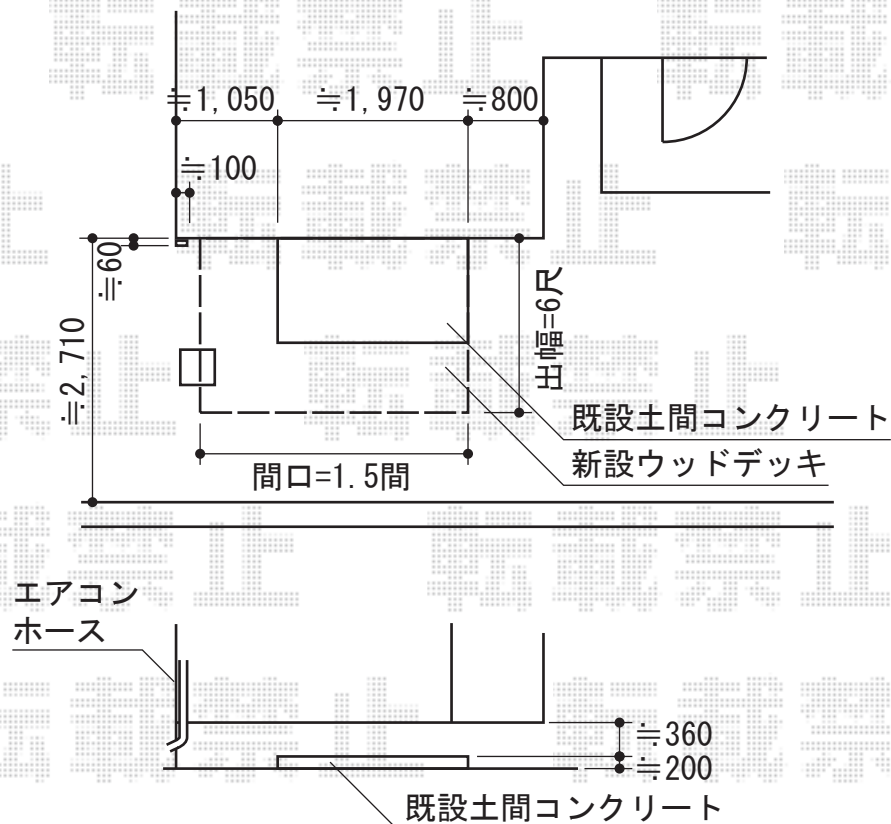

リコステージII 単体+デッキフェンス

トステム リコステージII 単体
 間口=1.5間 (2,760mm)
 出幅=6尺 (1,833mm)
 色：ダークブラウン
 床板：標準/縦張り
 幕板：幕板A (厚タイプ)
 束柱：束柱B (400~550mm)

トステム デッキフェンス
 本体1枚 (W×H) =横ビーム (1,200×800mm) ×2枚
 本体1枚 (W×H) =横ビーム (750×800mm) ×1枚
 主柱：プライバシー (1,200×800mm) ×1枚
 主柱：T-8×5本
 色：ダークブラウン
 パネル色：オータムブラウン
 パネル材：ポリカーボネート (すりガラス調)

現場状況や作図制限により概略図の内容と多少の違いが生じることがございます。
 施工時は、現場優先とさせて頂きたく思いますので、お立会い頂き、
 最終のご指示のほど、何卒、宜しくお願い致します。

EX-SHOP
[HTTP://WWW.EX-SHOP.NET](http://www.ex-shop.net)

担当：八浦