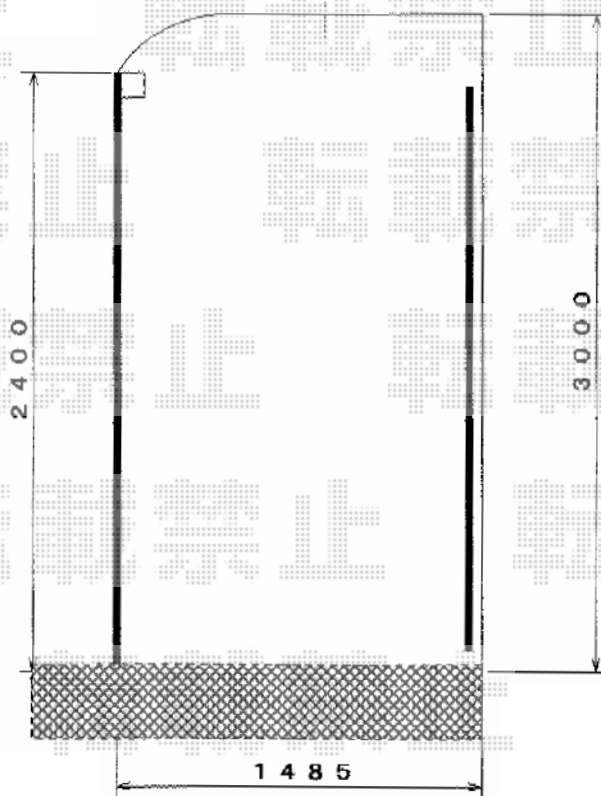

1. 5間テラス間口加工

トステム ライザーテラスII R型 テラスタイプ 単体 積雪～20cm対応
 間口=関東間1.5間 (柱芯々2,530mm 屋根幅2,750mm)
 出幅=5尺 (1,485mm)
 色：シャイングレー
 屋根材：ポリカーボネート (クリアマット/すりガラス調)
 柱仕様：柱位置固定タイプ (柱2本)
 施工方法：上止め

現場状況や作図制限により概略図の内容と多少の違いが生じることがございます。
 施工時は、現場優先とさせて頂きたく思いますので、お立会い頂き、
 最終のご指示のほど、何卒、宜しくお願い致します。