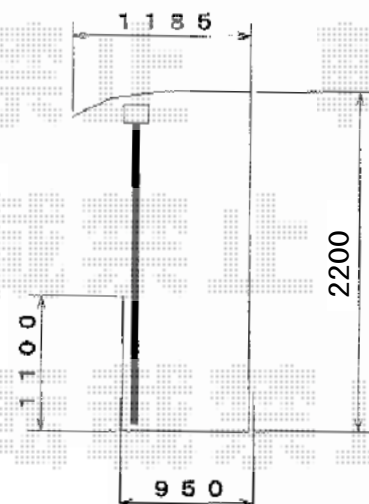

施工に際して、  
オプション：物干しの  
取付け位置・高さの  
ご確認を頂けますよう、  
お願い致します。

トステム ライザーテラスII R型 屋根タイプ 連棟 積雪～20cm対応  
間口=関東間1.5間+1.5間（柱芯々5,260mm 屋根幅5,480mm）  
出幅=4尺（1,185mm）  
色：シャイングレー  
屋根材：ポリカーボネート（クリアマット/すりガラス調）  
柱仕様：柱奥行移動タイプ（柱3本）  
施工方法：下止め

トステム 吊下げ物干し 長さ標準 ワイドタイプ 3本入り  
色：シャイングレー

現場状況や作図制限により概略図の内容と多少の違いが生じることがございます。  
施工時は、現場優先とさせて頂きたく思いますので、お立会い頂き、  
最終のご指示のほど、何卒、宜しくお願い致します。

EX-SHOP  
HTTP://WWW.EX-SHOP.NET

担当：八浦