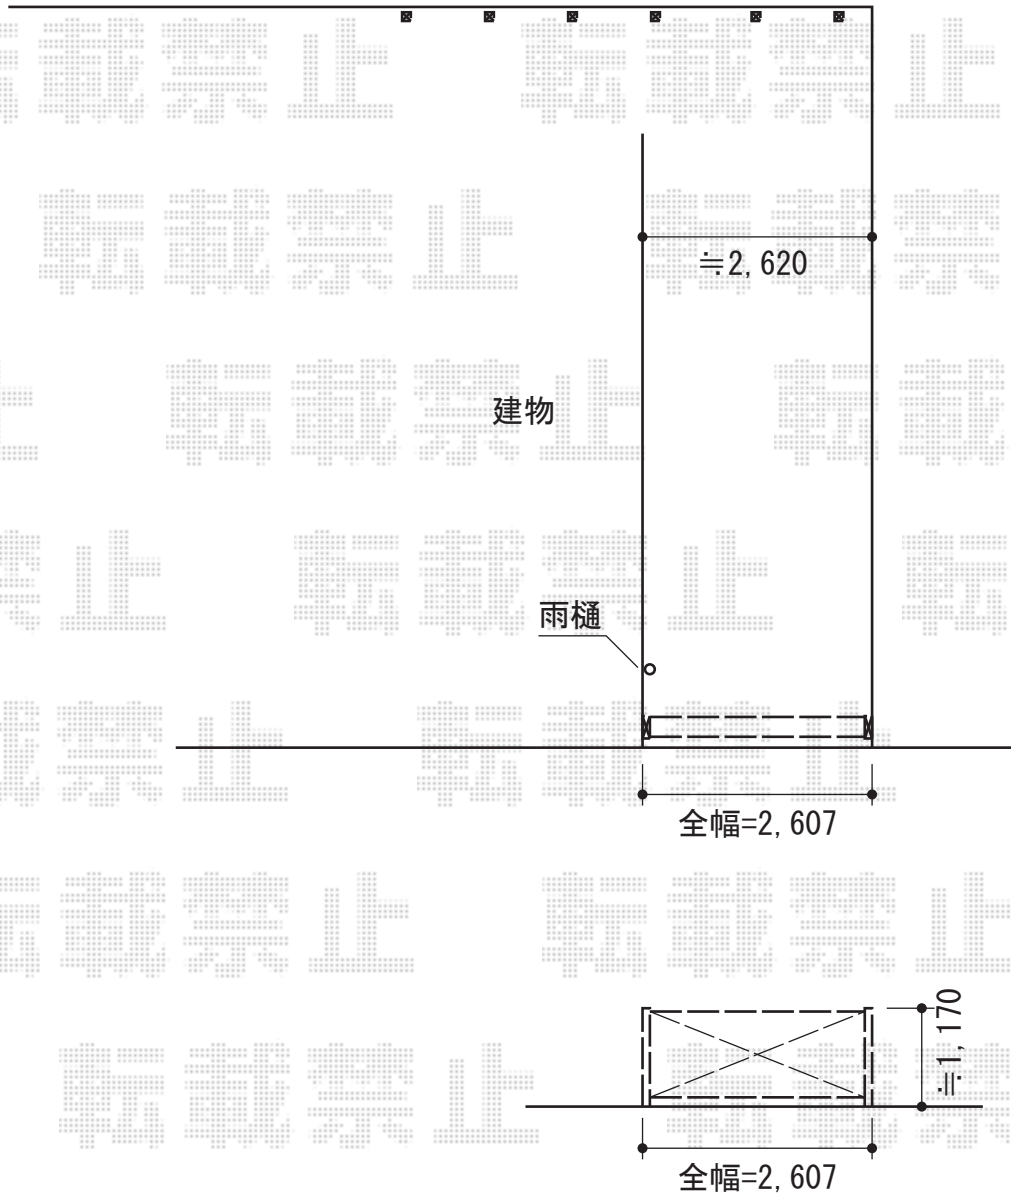

レイオス1型 ノンレール 片開き

YKK AP レイオス1型 ノンレール 片開き
開口幅=2,507mm
全幅=2,607mm
たたみ幅=397mm
高さ= (柱 : 1,170 mm / 扉 : 1,150mm)
色 : プラチナステン
キャスター数 : 2
落棒数 : 2
メーカー希

TOEX ハイグリッドフェンスN8型
フリーポールタイプ (※柱のみ)
スチール柱 : T-8×6本
色 : シャイングレー

現場状況や作図制限により概略図の内容と多少の違いが生じることがございます。
施工時は、現場優先とさせて頂きたく思いますので、お立会い頂き、
最終のご指示のほど、何卒、宜しくお願い致します。

EX-SHOP
HTTP://WWW.EX-SHOP.NET

担当 : 岡本