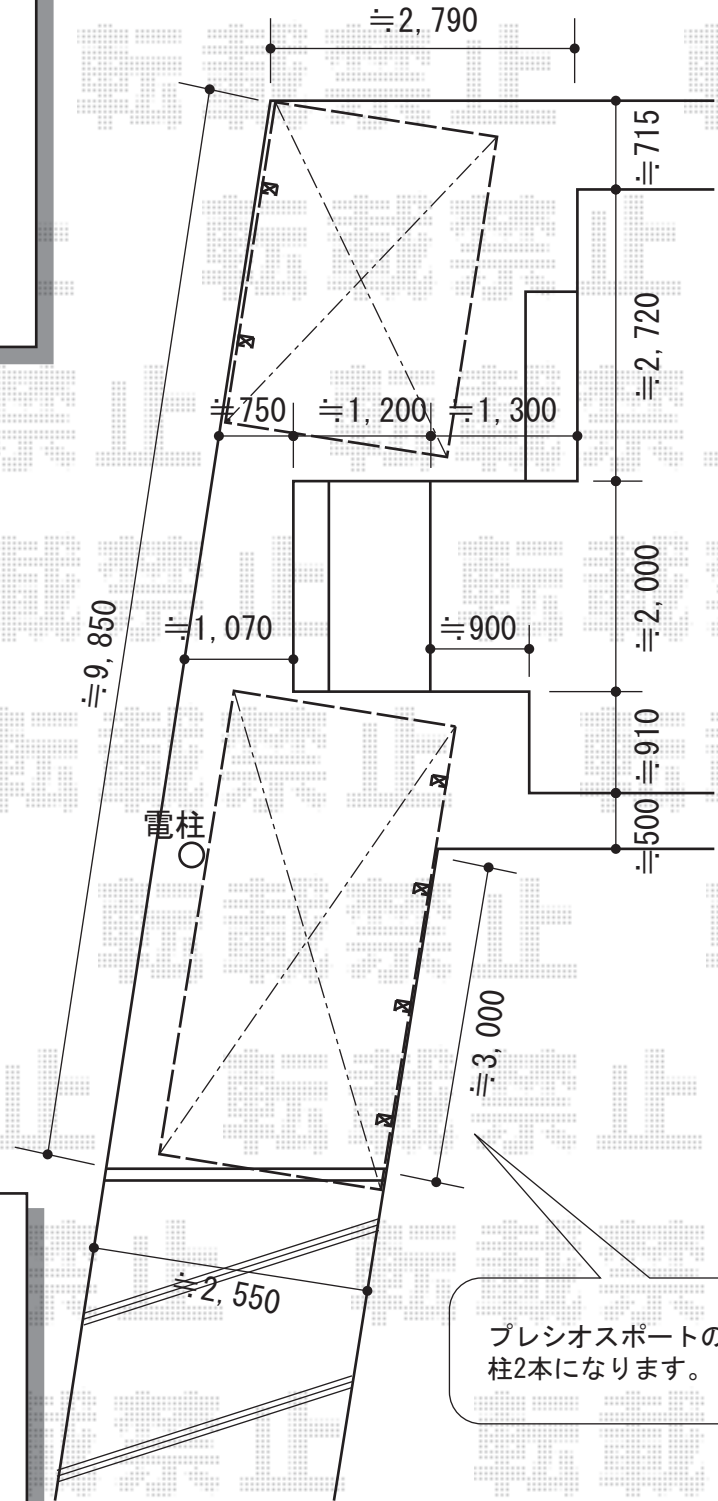

カーポート・カーポート

Value Select プレシオスポート 積雪～20cm対応
 幅=2,400mm
 奥行=5,052mm
 色：チャコールブラック
 屋根材：ポリカーボネート（スカイブルー）
 （※屋根材枚数：4枚）
 柱仕様：ハイルフ仕様（有効高 約2,250mm）

Value Select 収納式物干しセット2型 2本入り
 色：カームブラック

プレシオスポートの場合、
 柱2本になります。

Value Select プレシオスポート 積雪～20cm対応
 幅=2,400mm
 奥行=5,052mm
 色：チャコールブラック
 屋根材：ポリカーボネート（スカイブルー）
 （※屋根材枚数：6枚）
 柱仕様：ハイルフ仕様（有効高 約2,250mm）

現場状況や作図制限により概略図の内容と多少の違いが生じることがございます。
 施工時は、現場優先とさせていただきますので、お立会い頂き、
 最終のご指示のほど、何卒、宜しくお願い致します。