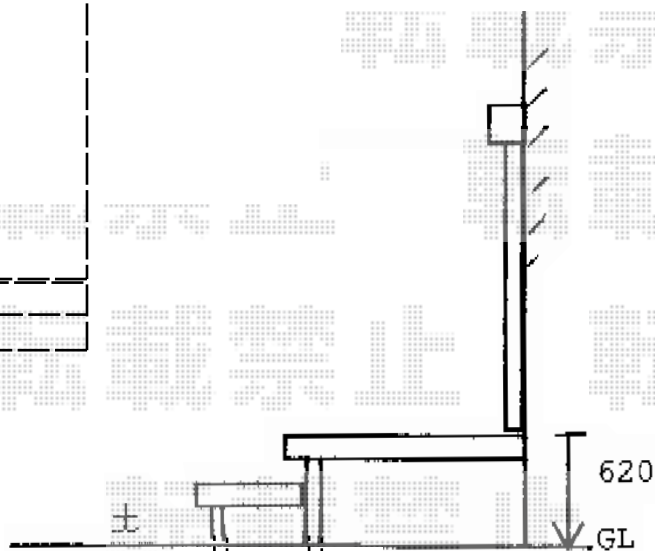

リウッドデッキ200

通常段床の場合

リウッドデッキ200
間口=1.5間 (2,657mm)
出幅=5尺 (1,525mm) + 段床出幅 約400mm
色：ナチュラルブラウン
床板：縦貼り/段床部横貼り
束柱：Uタイプ (700mm)
追加部材：段床用部材一式

束柱は埋込み施工致します

現場状況や作図制限により概略図の内容と多少の違いが生じることがございます。
施工時は、現場優先とさせて頂きたく思いますので、お立会い頂き、
最終のご指示のほど、何卒、宜しくお願い致します。