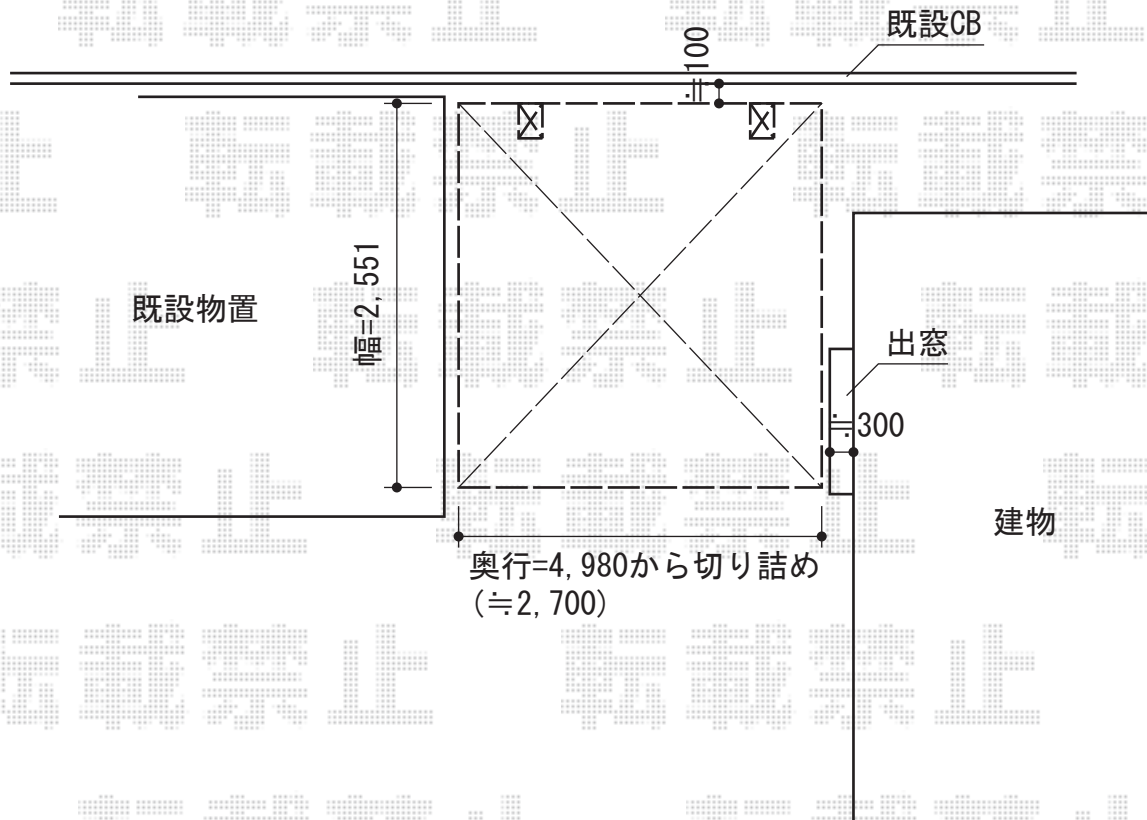

カーブポートシグマIII 積雪～30cm対応

トステム カーブポートシグマIII 積雪～30cm対応
幅=2,551mm
奥行=4,980mm
色：オータムブラウン
屋根材：ポリカーボネート（ブラウン）
柱仕様：標準柱仕様（有効高 約1,800mm）

現場状況や作図制限により概略図の内容と多少の違いが生じることがございます。
施工時は、現場優先とさせていただきますので、お立会い頂き、
最終のご指示のほど、何卒、宜しくお願い致します。