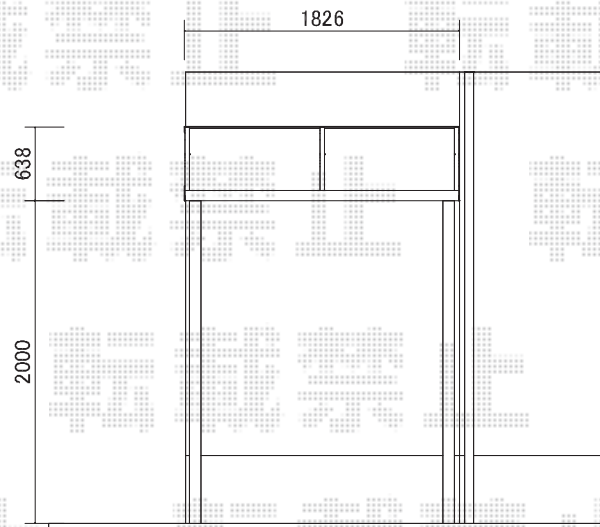

ライザーテラスII R型 1500 テラスタイプ 単体 積雪～50cm対応

トステム ライザーテラスII R型 1500 テラスタイプ 単体
 積雪～50cm対応
 間口=関東間1.0間 (柱芯々1,620mm 屋根幅1,840mm)
 出幅=6尺 (1,785mm)
 色：シャイングレー
 屋根材：ポリカーボネート (ブラウン)
 柱仕様：柱位置固定タイプ (柱2本)
 施工方法：上止め

現場状況や作図制限により概略図の内容と多少の違いが生じることがございます。
 施工時は、現場優先とさせて頂きたく思いますので、お立会い頂き、
 最終のご指示のほど、何卒、宜しくお願い致します。