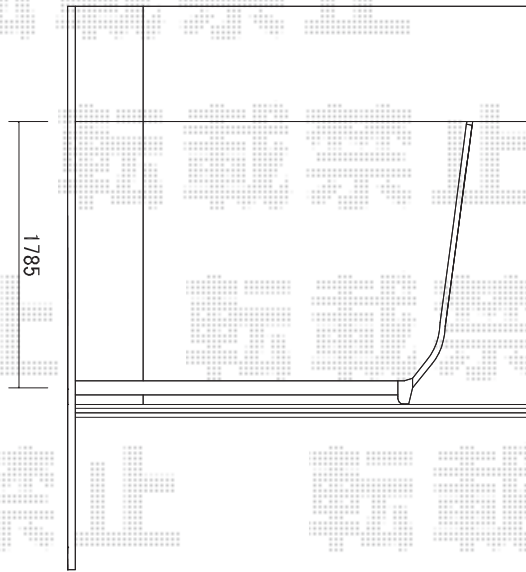

ライザーテラスII R型 1500 テラスタイプ 単体 積雪～50cm対応

トステム ライザーテラスII R型 1500 テラスタイプ 単体
 積雪～50cm対応
 間口=関東間1.0間 (柱芯々1,620mm 屋根幅1,840mm)
 出幅=6尺 (1,785mm)
 色：シャイングレー
 屋根材：ポリカーボネート (ブラウン)
 柱仕様：柱位置固定タイプ (柱2本)
 施工方法：上止め

現場状況や作図制限により概略図の内容と多少の違いが生じることがございます。
 施工時は、現場優先とさせて頂きたく思いますので、お立会い頂き、
 最終のご指示のほど、何卒、宜しくお願い致します。