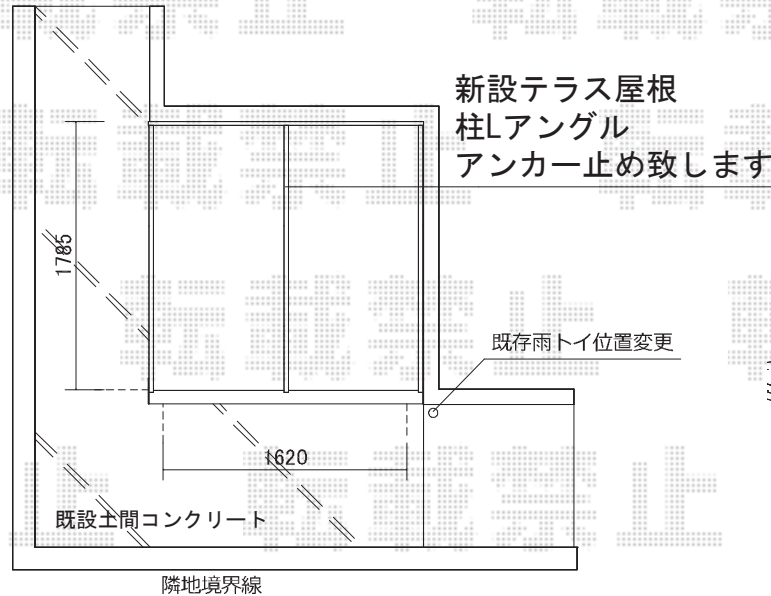

ライザーテラスII R型 1500 テラスタイプ 単体 積雪～50cm対応

トステム ライザーテラスII R型 1500 テラスタイプ 単体
 積雪～50cm対応
 間口=関東間1.0間 (柱芯々1,620mm 屋根幅1,840mm)
 出幅=6尺 (1,785mm)
 色：シャイングレー
 屋根材：ポリカーボネート (ブラウン)
 柱仕様：柱位置固定タイプ (柱2本)
 施工方法：上止め

現場状況や作図制限により概略図の内容と多少の違いが生じることがございます。
 施工時は、現場優先とさせて頂きたく思いますので、お立会い頂き、
 最終のご指示のほど、何卒、宜しくお願い致します。