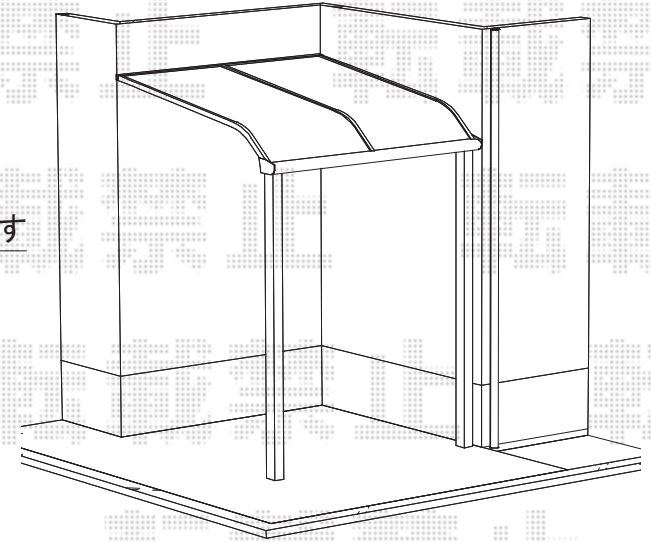

ライザーテラスII R型 1500 テラスタイプ 単体 積雪～50cm対応

トステム ライザーテラスII R型 1500 テラスタイプ 単体
 積雪～50cm対応
 間口=関東間1.0間 (柱芯々1,620mm 屋根幅1,840mm)
 出幅=6尺 (1,785mm)
 色：シャイングレー
 屋根材：ポリカーボネート (ブラウン)
 柱仕様：柱位置固定タイプ (柱2本)
 施工方法：上止め

現場状況や作図制限により概略図の内容と多少の違いが生じることがございます。
 施工時は、現場優先とさせて頂きたく思いますので、お立会い頂き、
 最終のご指示のほど、何卒、宜しくお願い致します。