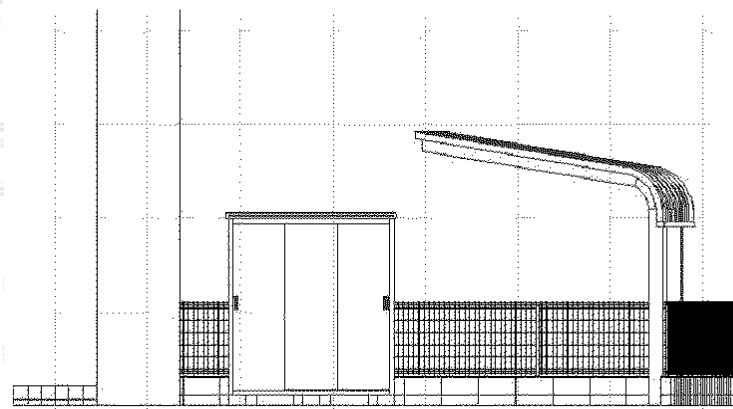

# プレシオスポーツ アルファ 積雪～20cm対応

## プレシオスポーツ アルファ 積雪～20cm対応

幅=2,702mm

奥行=5,052mm

色：ノーブルステン

屋根材：熱線遮断ポリカーボネート（スカイブルーマット調）

柱仕様：ハイルーフ仕様（有効高 約2,250mm）

## ヨド物置 ESC-1809AGL エスモ

間口=1,797mm

奥行=900mm

高さ=1,958mm

色：スミ

屋根タイプ：標準型

耐荷重タイプ：一般型

現場状況や作図制限により概略図の内容と多少の違いが生じることがございます。  
施工時は、現場優先とさせて頂きたく思いますので、お立会い頂き、  
最終のご指示のほど、何卒、宜しくお願い致します。