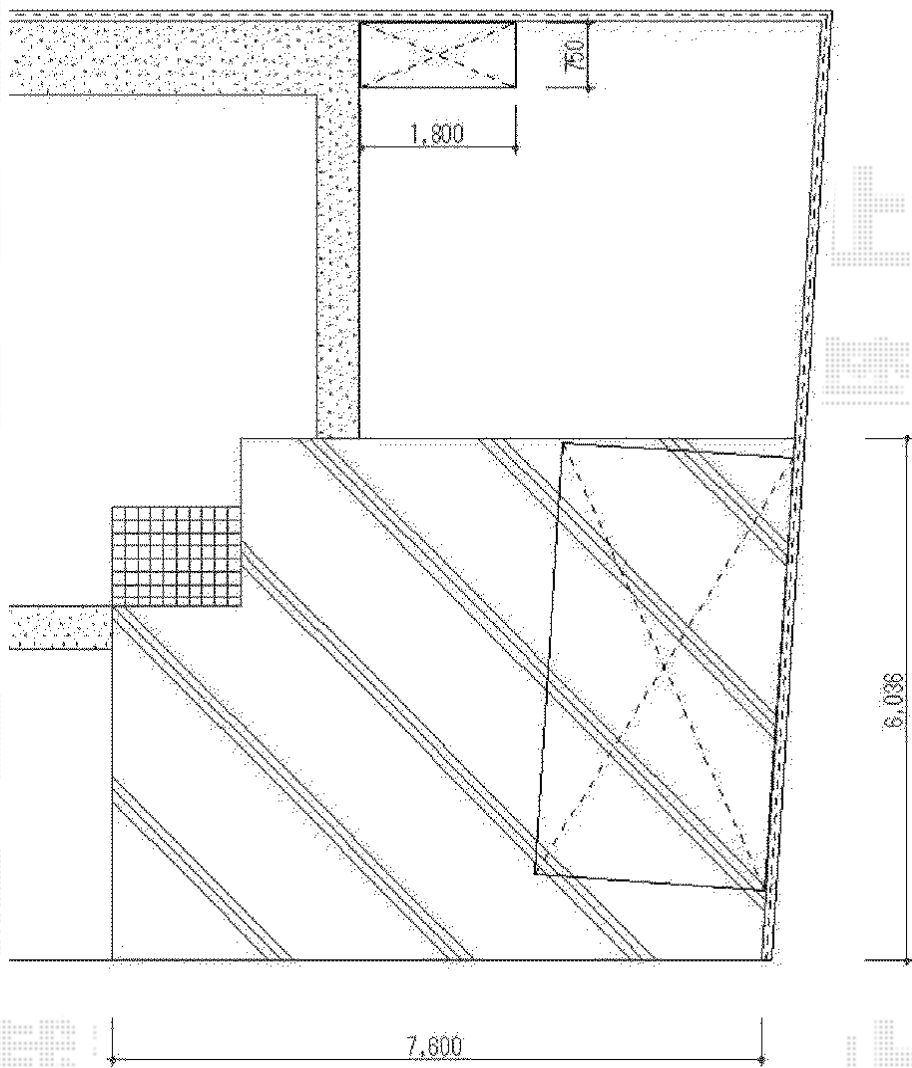

# プレシオスポーツ アルファ 積雪～20cm対応

## プレシオスポーツ アルファ 積雪～20cm対応

幅=2,702mm

奥行=5,052mm

色：ノーブルステン

屋根材：熱線遮断ポリカーボネート（スカイブルーマット調）

柱仕様：ハイルーフ仕様（有効高 約2,250mm）

## ヨド物置 ESC-1809AGL エスモ

間口=1,797mm

奥行=900mm

高さ=1,958mm

色：スミ

屋根タイプ：標準型

耐荷重タイプ：一般型

現場状況や作図制限により概略図の内容と多少の違いが生じることがございます。  
施工時は、現場優先とさせて頂きたく思いますので、お立会い頂き、  
最終のご指示のほど、何卒、宜しくお願い致します。