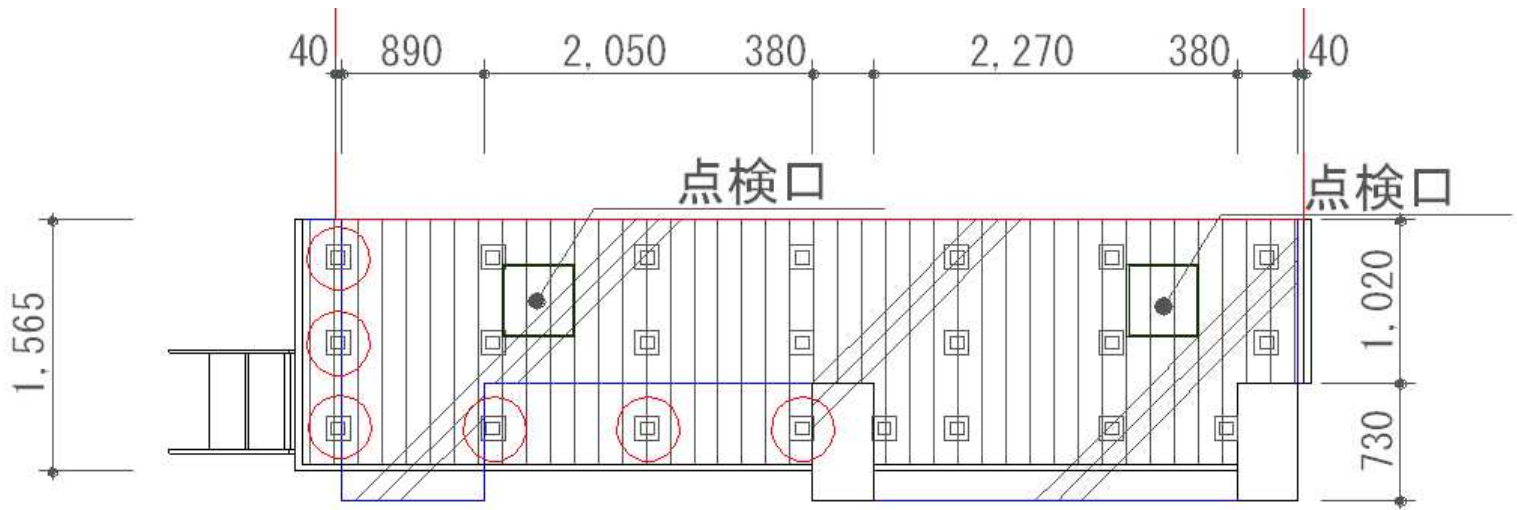

リウッドデッキ200 連棟

○部は束石を使用