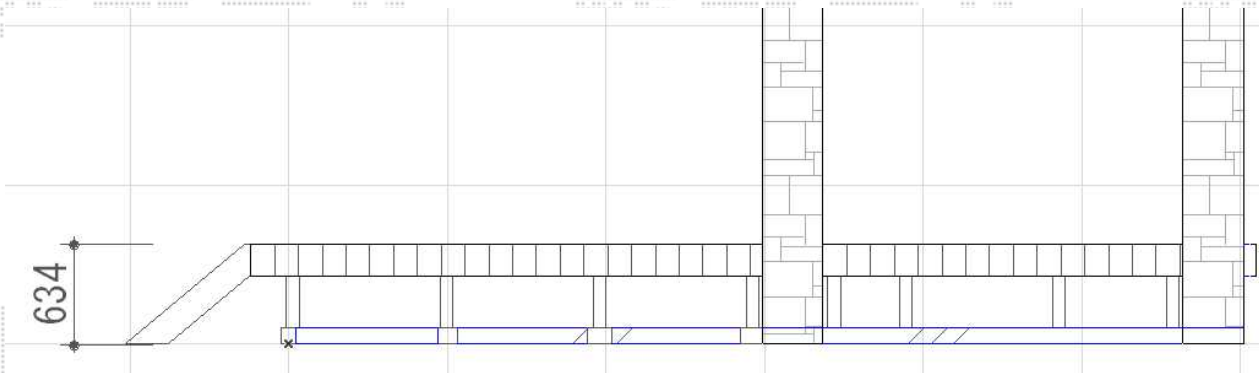

## YKK AP リウッドデッキ200 連棟

間口=3.5間 (6,257mm)

出幅=5尺 (1,525mm)

色：レッドブラウン

床板：縦張り

束柱：Tタイプ (400~500mm) (カームブラック)

追加部材：[切り欠き加工]追加束柱Tタイプ2本入×1

オプション：点検口×2