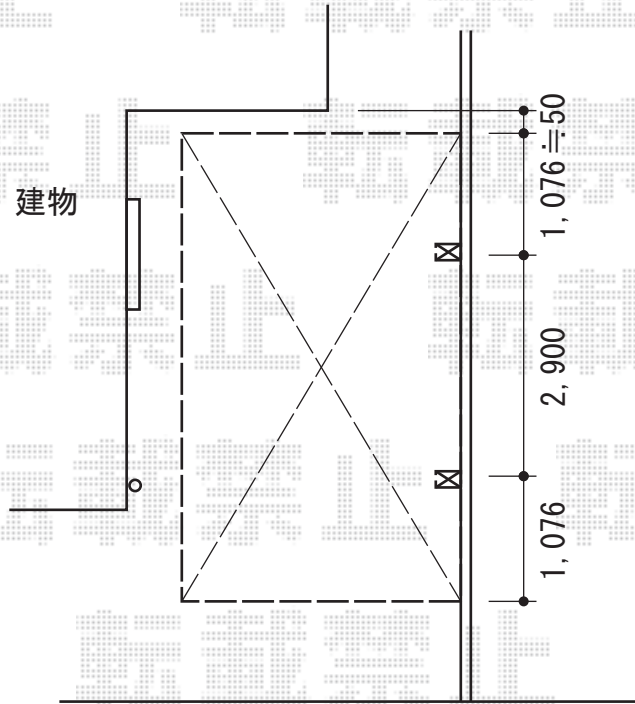

プレシオサポート 積雪～30cm対応

Value Select プレシオサポート 積雪～30cm対応

幅=2,400mm

奥行=5,052mm

色：ノーブルステン

屋根材：熱線遮断ポリカーボネート（スカイブルーマット調）

柱仕様：ハイルフ仕様（有効高 約2,250mm）

現場状況や作図制限により概略図の内容と多少の違いが生じることがございます。
施工時は、現場優先とさせて頂きたく思いますので、お立会い頂き、
最終のご指示のほど、何卒、宜しくお願い致します。