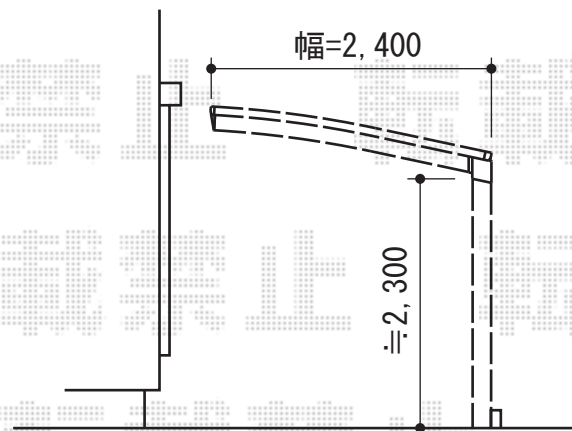

プレシオサポート 積雪～30cm対応

Value Select プレシオサポート 積雪～30cm対応

幅=2,400mm

奥行=5,052mm

色：ノーブルステン

屋根材：熱線遮断ポリカーボネート（スカイブルーマット調）

柱仕様：ハイルフ仕様（有効高 約2,250mm）

現場状況や作図制限により概略図の内容と多少の違いが生じることがございます。
施工時は、現場優先とさせて頂きたく思いますので、お立会い頂き、
最終のご指示のほど、何卒、宜しくお願い致します。