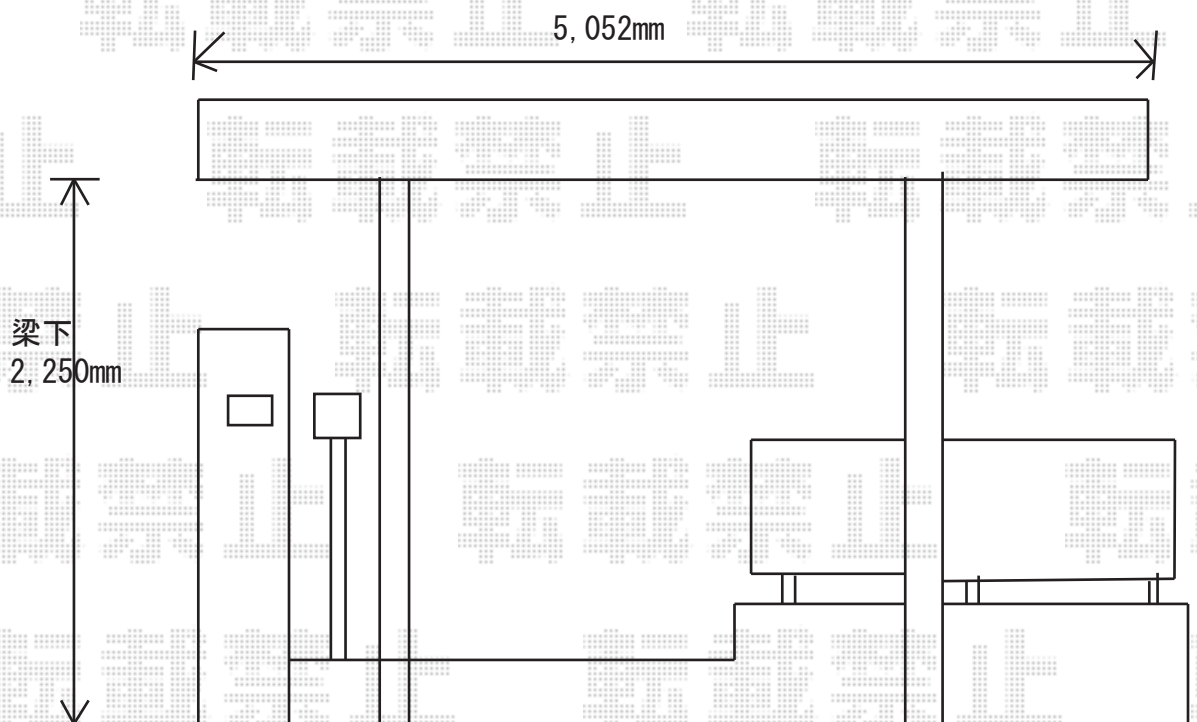

プレシオスポート 積雪~20cm対応

Value Select プレシオスポート 積雪~20cm対応  
幅=2,700mm  
奥行=5,052mm  
色：ノーブルステン  
屋根材：ポリカーボネート（スカイブルー）  
柱仕様：ハイルーフ仕様（有効高 約2,250mm）

現場状況や作図制限により概略図の内容と多少の違いが生じることがございます。  
施工時は、現場優先とさせて頂きたく思いますので、お立会い頂き、  
最終のご指示のほど、何卒、宜しくお願い致します。