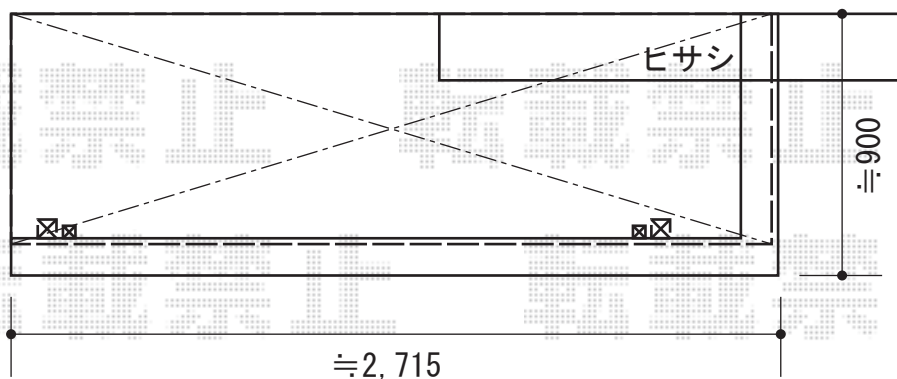

# パワーアルファ RB型 屋根タイプ 単体 積雪～30cm対応

既存物干しの高さを加工して納めさせていただきます。

パワーアルファ RB型 屋根タイプ 単体 積雪～30cm対応  
間口=関東間1.5間（柱芯々2,755mm 屋根幅3,080mm）  
出幅=3尺（885mm）  
色：ブラック  
屋根材：ポリカーボネート（ブルースモーク）  
柱仕様：柱位置固定タイプ（柱2本）  
施工方法：下止め  
追加部材：片袖納まり用部材一式