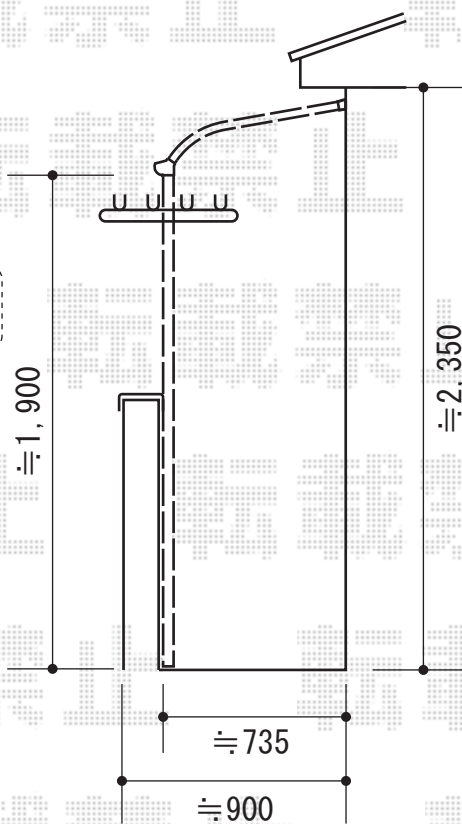

# パワーアルファ RB型 屋根タイプ 単体 積雪～30cm対応

既存物干しの高さを加工して納めさせていただきます。

パワーアルファ RB型 屋根タイプ 単体 積雪～30cm対応  
間口=関東間1.5間（柱芯々2,755mm 屋根幅3,080mm）  
出幅=3尺（885mm）  
色：ブラック  
屋根材：ポリカーボネート（ブルースモーク）  
柱仕様：柱位置固定タイプ（柱2本）  
施工方法：下止め  
追加部材：片袖納まり用部材一式