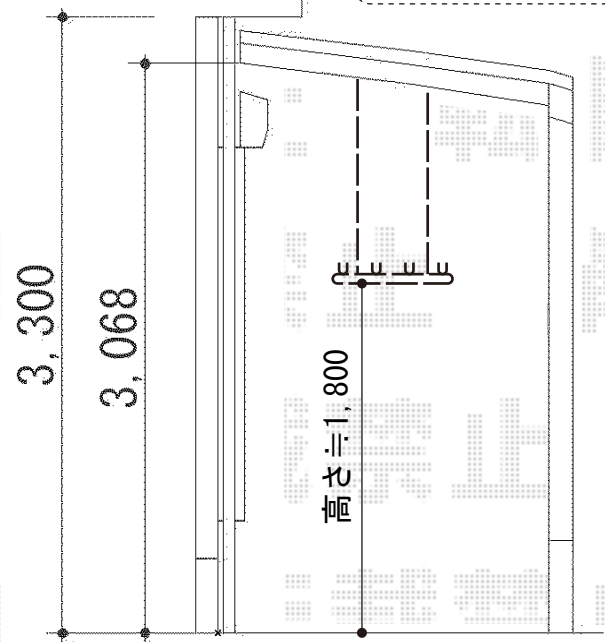

エクススーフ 独立前上がり 積雪～20cm対応

施工に際して、
オプション：物干しの
取付け位置・高さの
ご確認を頂きますよう、
お願い致します。

トステム エクススーフ 独立前上がり積雪～20cm対応
幅=2,853mm
奥行=1,836mm
色：シャイングレー
屋根材：ポリカーボネート（クリアマット/すりガラス調）
柱仕様：ロング柱28仕様（有効高 約2,800mm）

現場状況や作図制限により概略図の内容と多少の違いが生じることがございます。
施工時は、現場優先とさせて頂きたく思いますので、お立会い頂き、
最終のご指示のほど、何卒、宜しくお願い致します。