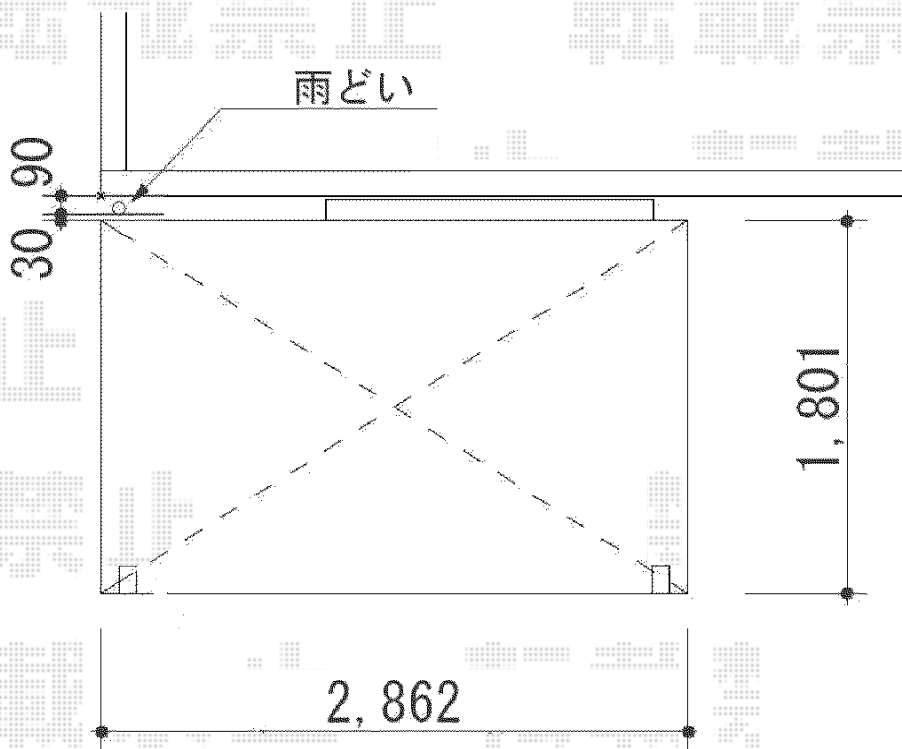

エクススーフ 独立前上がり 積雪～20cm対応

施工に際して、
オプション：物干しの
取付け位置・高さの
ご確認を頂きますよう、
お願い致します。

トステム エクススーフ 独立前上がり積雪～20cm対応
幅=2,853mm
奥行=1,836mm
色：シャイングレー
屋根材：ポリカーボネート（クリアマット/すりガラス調）
柱仕様：ロング柱28仕様（有効高 約2,800mm）

現場状況や作図制限により概略図の内容と多少の違いが生じることがございます。
施工時は、現場優先とさせて頂きたく思いますので、お立会い頂き、
最終のご指示のほど、何卒、宜しくお願い致します。