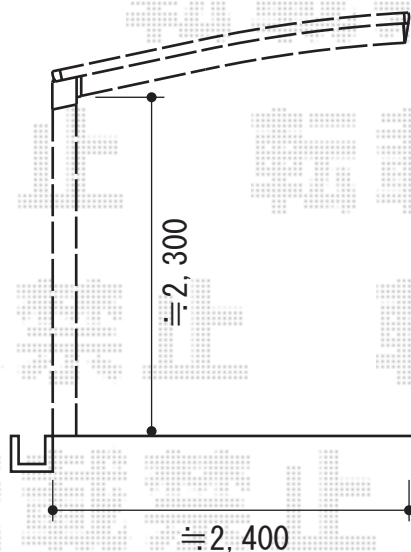

カーブポートシグマIII 積雪～30cm対応

※柱位置は現場合わせにて
お打ち合わせさせていただきます。
当日は宜しくお願い致します。

トステム カーブポートシグマIII 積雪～30cm対応

幅=2,401mm

奥行=4,980mm

色：ブラック

屋根材：熱線吸収ポリカーボネート（ライトブルーマット調）

柱仕様：ロング柱23仕様（有効高 約2,300mm）