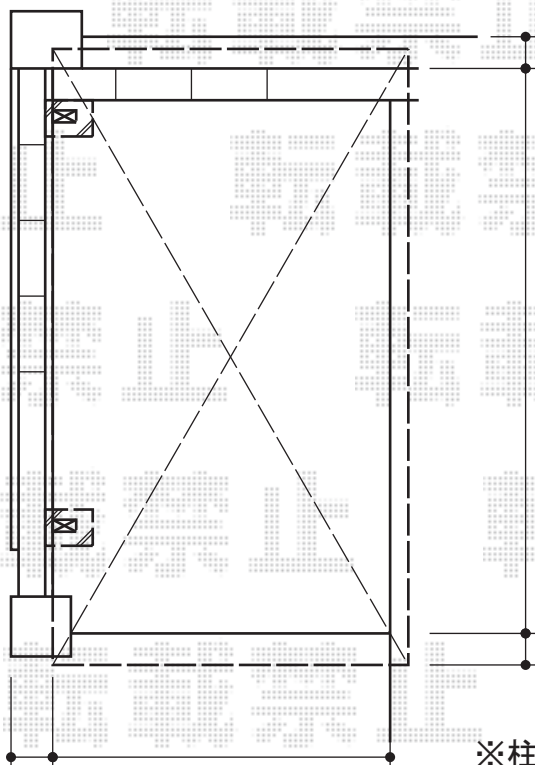

カーブポートシグマIII 積雪～30cm対応

※柱位置は現場合わせにて
お打ち合わせさせていただきます。
当日は宜しくお願い致します。

トステム カーブポートシグマIII 積雪～30cm対応

幅=2,401mm

奥行=4,980mm

色：ブラック

屋根材：熱線吸収ポリカーボネート（ライトブルーマット調）

柱仕様：ロング柱23仕様（有効高 約2,300mm）

現場状況や作図制限により概略図の内容と多少の違いが生じることがございます。
施工時は、現場優先とさせていただきますので、お立会い頂き、
最終のご指示のほど、何卒、宜しくお願い致します。

EX-SHOP
HTTP://WWW.EX-SHOP.NET

担当：越智

全ての著作権は、エクスショップに帰属します。当社との取引目的外の使用・複製・転載禁止となっております。